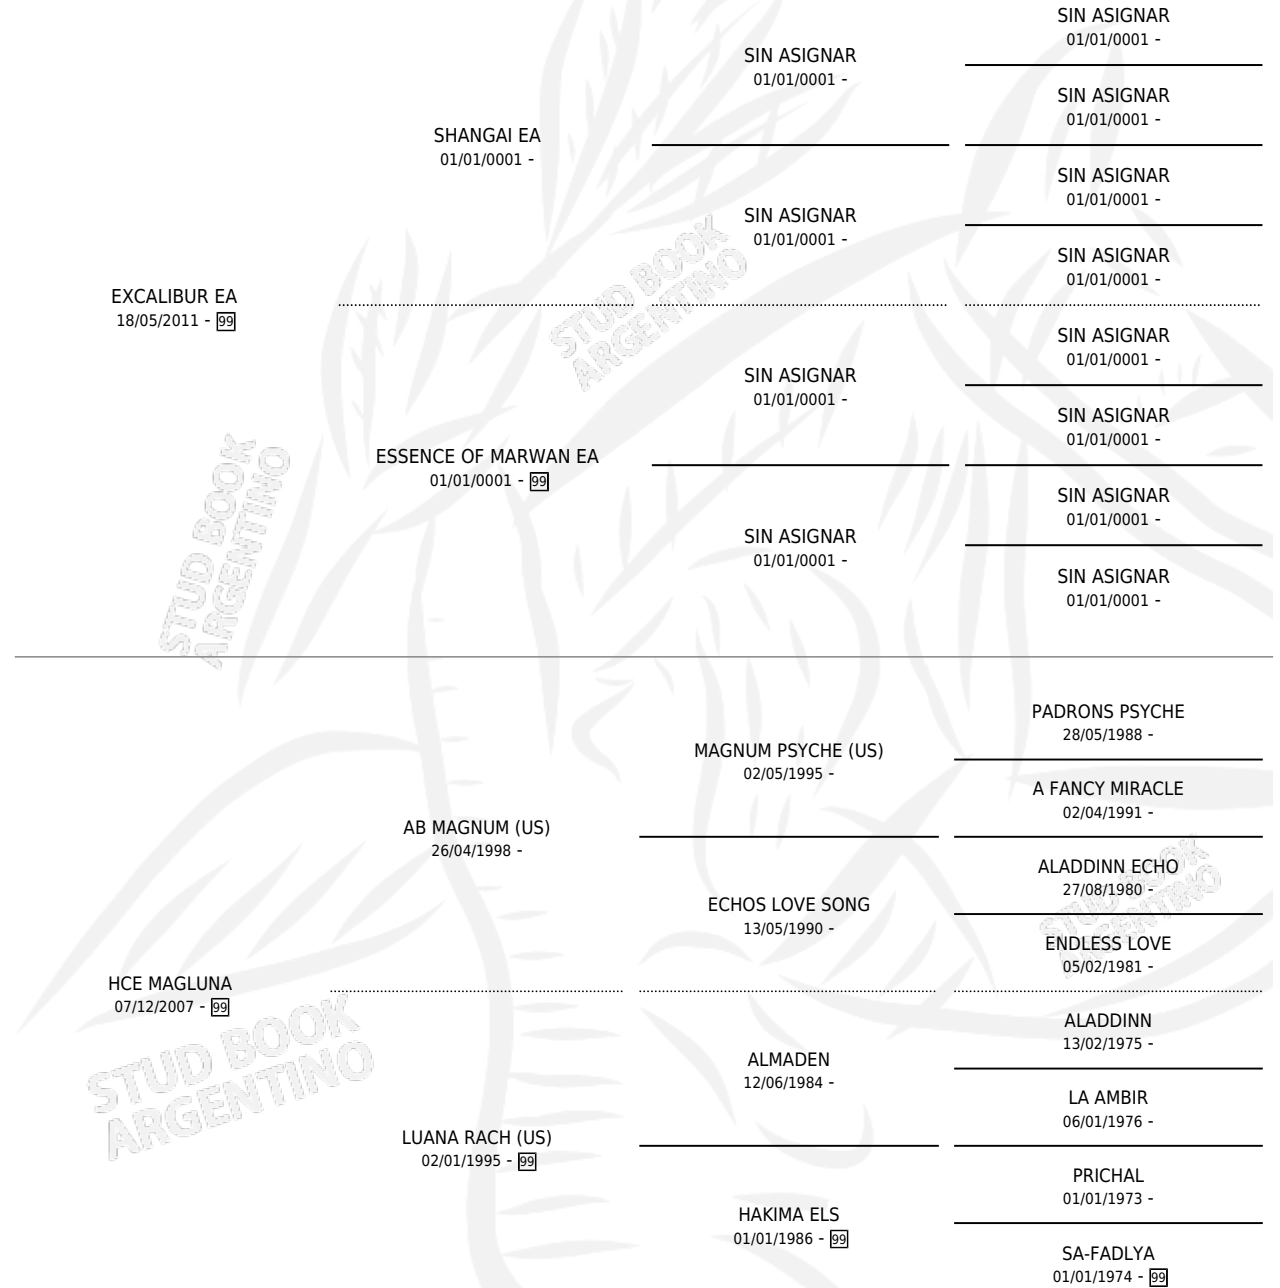

HCE EXXLUNA

por EXCALIBUR EA y HCE MAGLUNA por AB MAGNUM (US)

Argentina · Hembra · Zaino · AP · 08/01/2018
Familia 99 · Volumen 43

ESTADO

TIPIFICACIÓN SANGUÍNEA	X
TIPIFICACIÓN POR ADN	✓
PASAPORTE	✓
IDENTIFICACIÓN POR MICROCHIP	✓
REPRODUCTOR	✓

Lugar de nacimiento: Cuatro Estrellas
Criador: Cuatro Estrellas

~

HIJOS

	MACHOS	HEMBRAS
4 NACIERON	1	3
SIN ACTUACIONES		

PEDIGREE