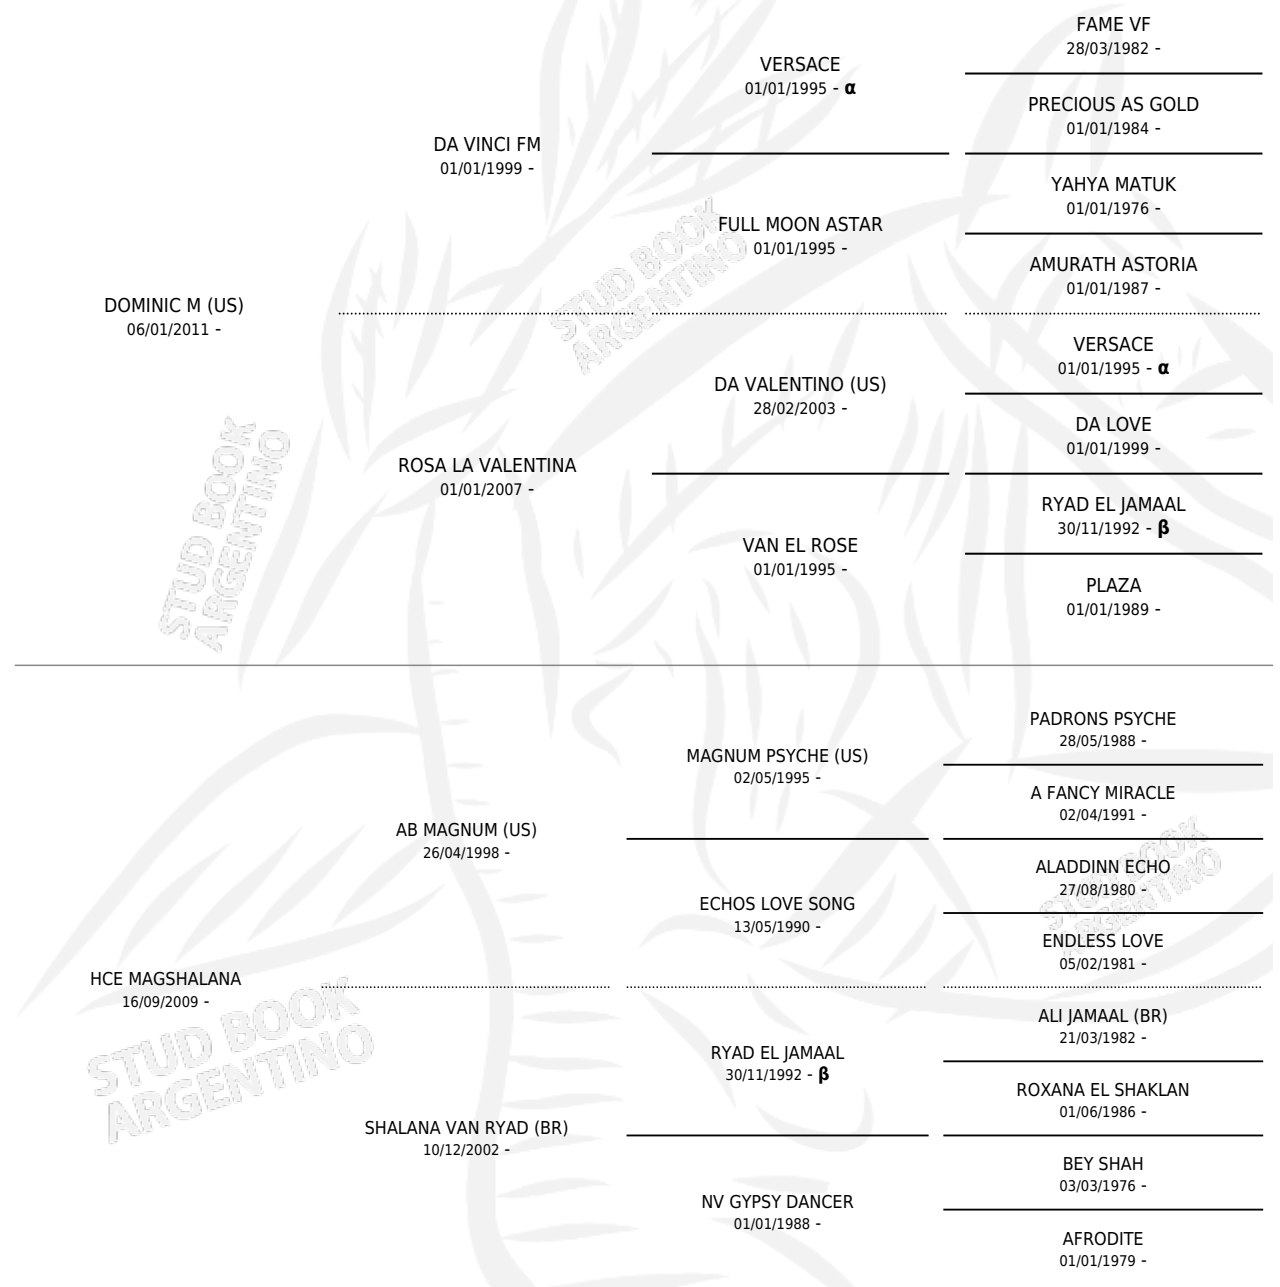

HCE DORYANA

por **DOMINIC M (US)** y **HCE MAGSHALANA** por **AB MAGNUM (US)**

PEDIGREE

Argentina · Hembra · Tordillo · AP · 18/01/2018
Familia · Volumen 43

ESTADO

TIPIFICACIÓN SANGUÍNEA	X
TIPIFICACIÓN POR ADN	✓
PASAPORTE	✓
IDENTIFICACIÓN POR MICROCHIP	✓
REPRODUCTOR	✓

Lugar de nacimiento: Cuatro Estrellas
Criador: Cuatro Estrellas

~

HIJOS

	MACHOS	HEMBRAS
1 NACIERON	0	1
SIN ACTUACIONES		

INBREEDING : **α,β**

S

mientos 1 / Efectividad 50.00%

PADRILLO	PRODUCTO	CRIADOR	1ER SERVICIO	ÚLTIMO SERVICIO
BABYLON K (BR)	∅		03/12/2025	03/12/2025
HCE LUDORYANA	HCE LUDORYANA (H ZC, 11/10/2024)	CUATRO ESTRELLAS	05/10/2023	05/10/2023