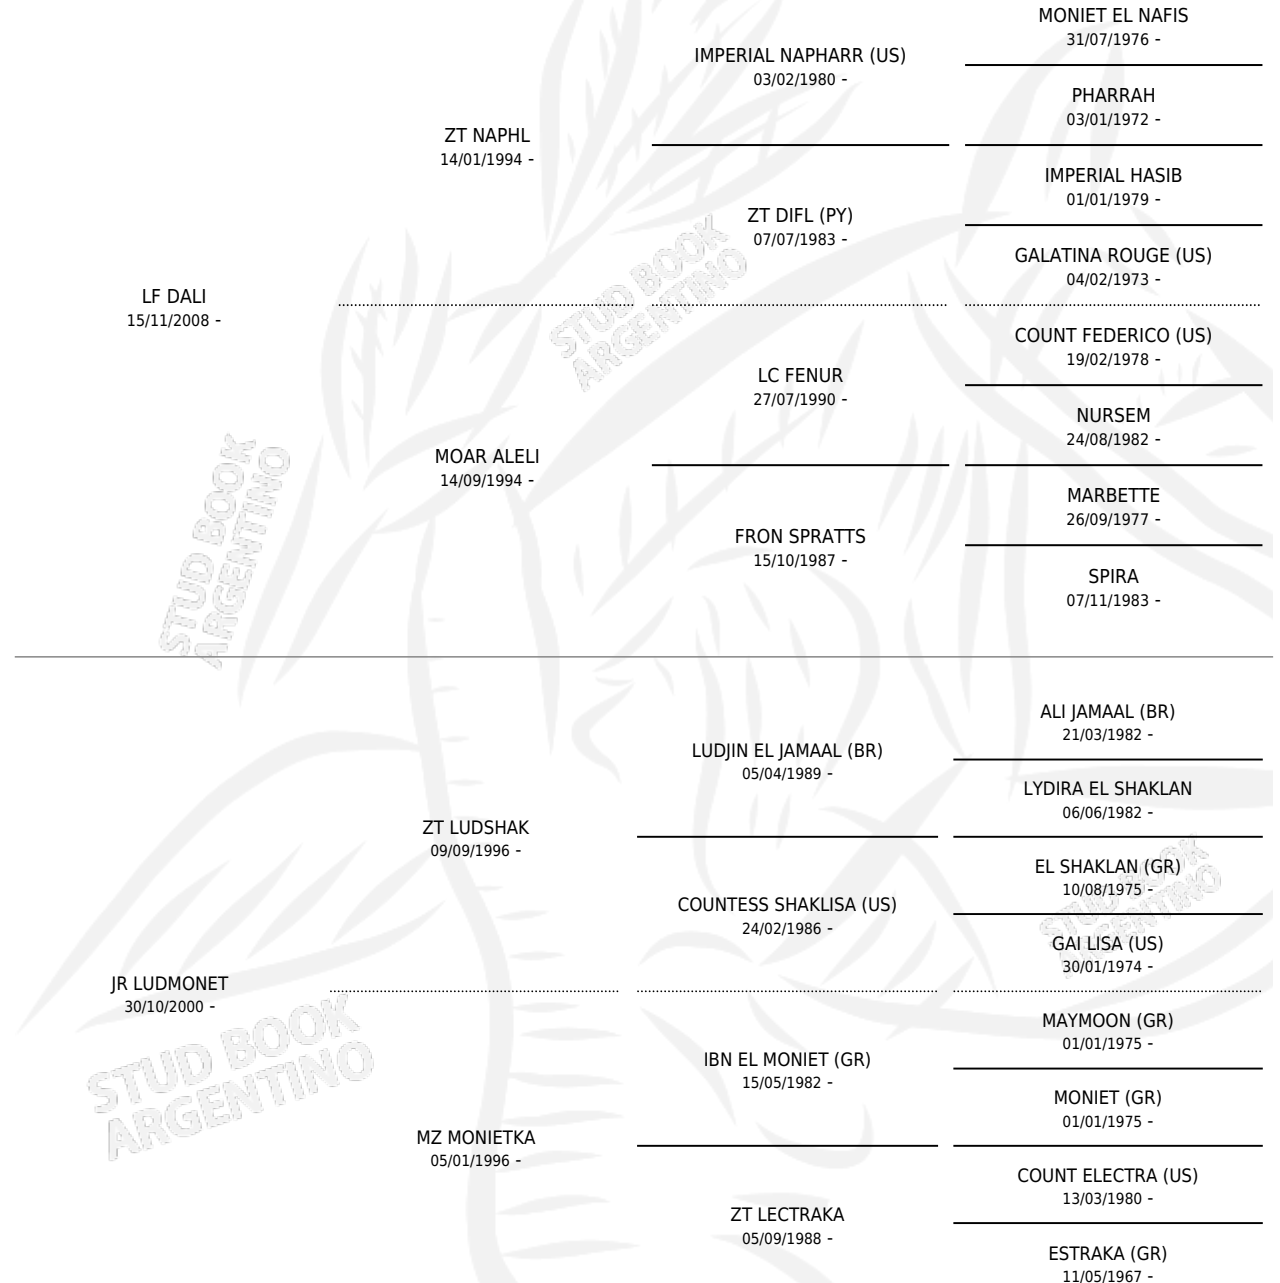

LF ANGELA

por LF DALI y JR LUDMONET por ZT LUDSHAK

Argentina · Hembra · Zaino · AP · 27/01/2018
Familia · Volumen 43

ESTADO

TIPIFICACIÓN SANGUÍNEA	X
TIPIFICACIÓN POR ADN	✓
PASAPORTE	X
IDENTIFICACIÓN POR MICROCHIP	✓
REPRODUCTOR	X

Lugar de nacimiento: La Fortaleza Croata

Criador: La Fortaleza Croata

PEDIGREE

LF ANGELA

Datos oficiales del Stud Book Argentino

Documento generado el 14/05/2026

studbook.org.ar