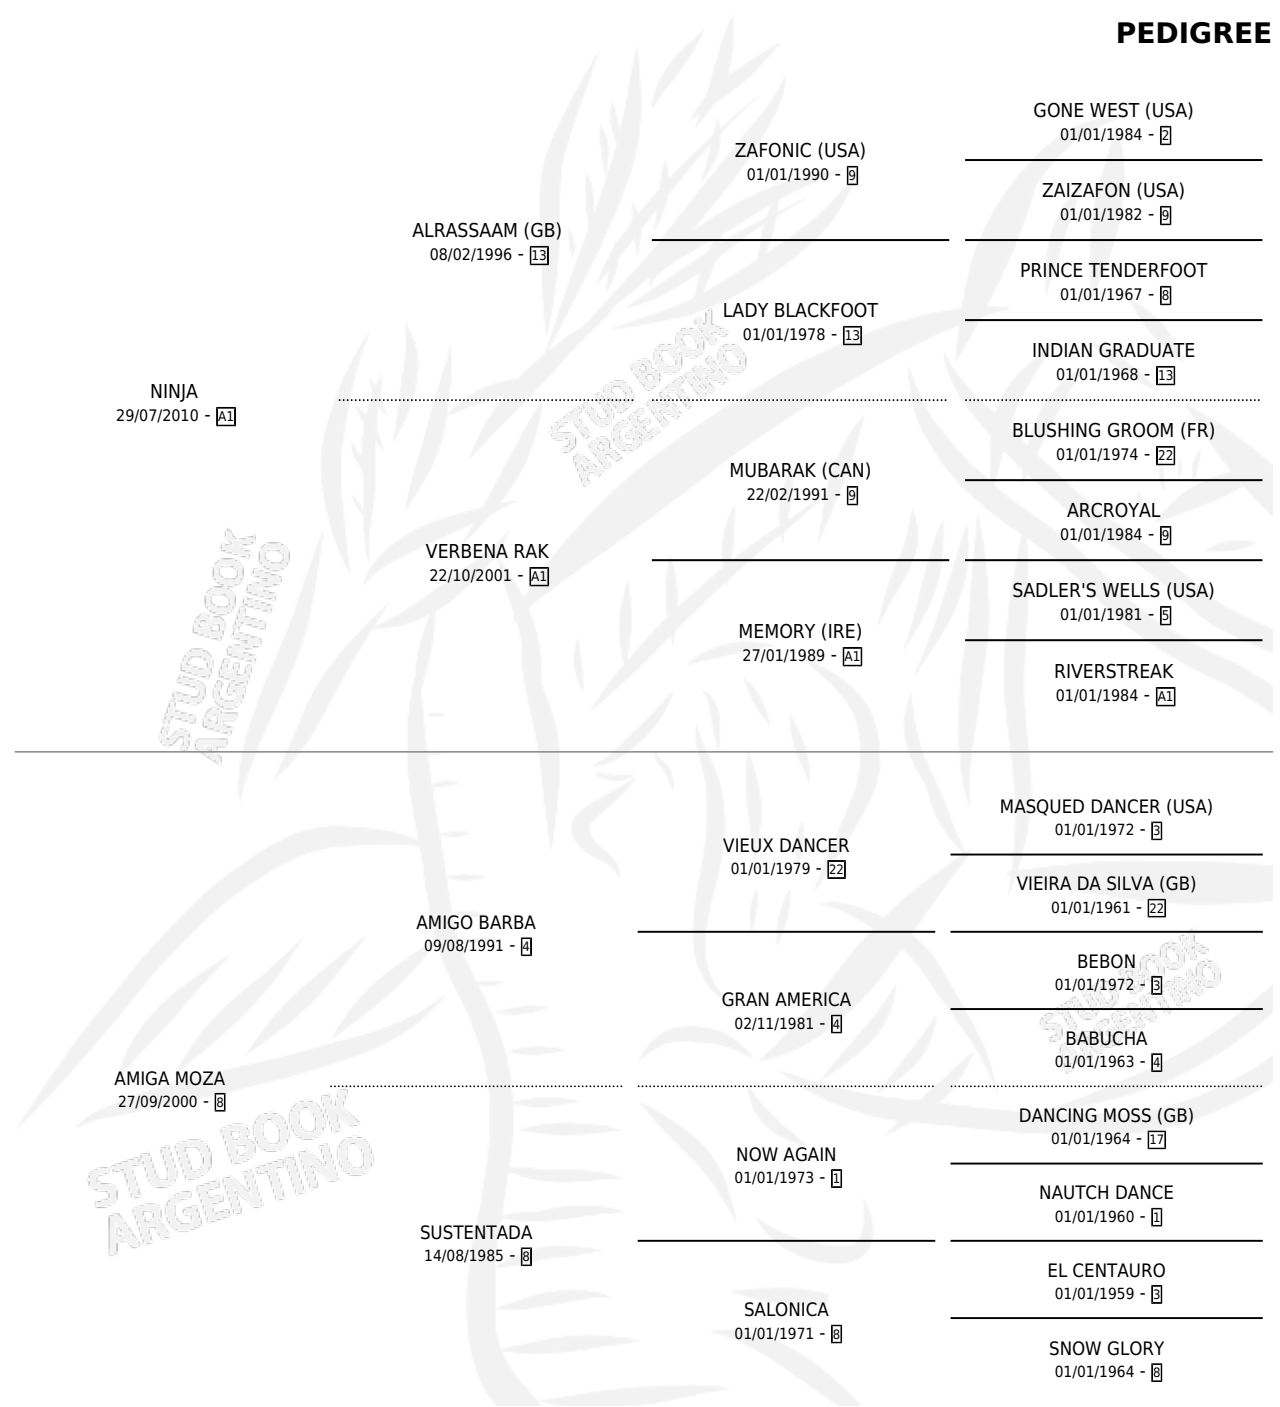

AMIGO NINJA

por NINJA y AMIGA MOZA por AMIGO BARBA

Argentina · Macho · Zaino · SP · 09/12/2017
Familia 8-c · Volumen 43

ESTADO

TIPIFICACIÓN SANGUÍNEA	X
TIPIFICACIÓN POR ADN	✓
PASAPORTE	✓
IDENTIFICACIÓN POR MICROCHIP	✓
REPRODUCTOR	X

Lugar de nacimiento: Don Danilo

Criador: Bacci Raul Fabian

PEDIGREE

CAMPAÑA

Solo carreras oficiales de Argentina

POR EDAD

EDAD	CC	1°	2°	3°	4°	5°	NP	CLC	CLG	CLCG1	CLGG1	IMPORTE	GANANCIA / CC
4 AÑOS	1	0	1	0	0	0	0	0	0	0	0	\$33,215	\$33,215
5 AÑOS	4	1	2	0	0	0	1	0	0	0	0	\$408,513	\$102,128
6 AÑOS	9	1	0	0	1	4	3	0	0	0	0	\$537,950	\$59,772
TOTALES	14	2	3	0	1	4	4	0	0	0	0	\$979,678	\$69,977
%		14.3%	21.4%	0.0%	7.1%	28.6%	28.6%	0.0%	0.0%	0.0%	0.0%		