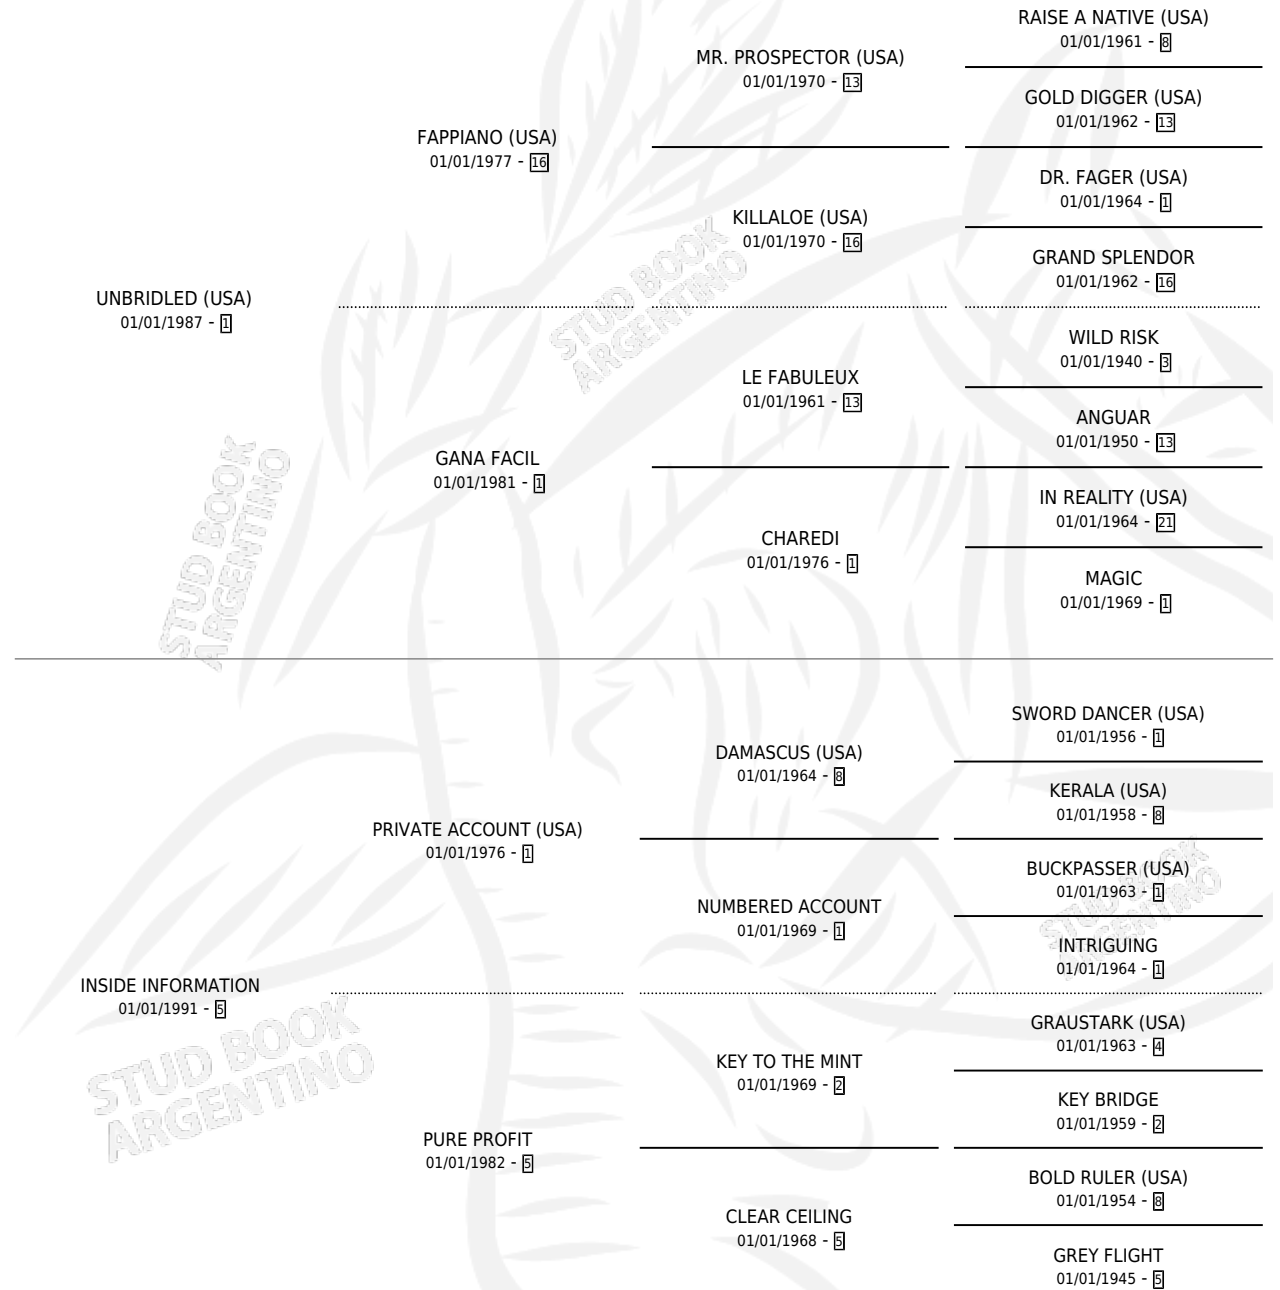

SMUGGLER

por UNBRIDLED (USA) y INSIDE INFORMATION por PRIVATE ACCOUNT (USA)

Argentina · Hembra · No Consigna · SP · 01/01/2002
Familia 5-f · Volumen 38

ESTADO

TIPIFICACIÓN SANGUÍNEA	X
TIPIFICACIÓN POR ADN	X
PASAPORTE	X
IDENTIFICACIÓN POR MICROCHIP	X
REPRODUCTOR	X

Lugar de nacimiento: Campo particular

Criador: Sin dato

~

HIJOS

	MACHOS	HEMBRAS
1 NACIERON	1	0
SIN ACTUACIONES		

PEDIGREE

SMUGGLER

Datos oficiales del Stud Book Argentino