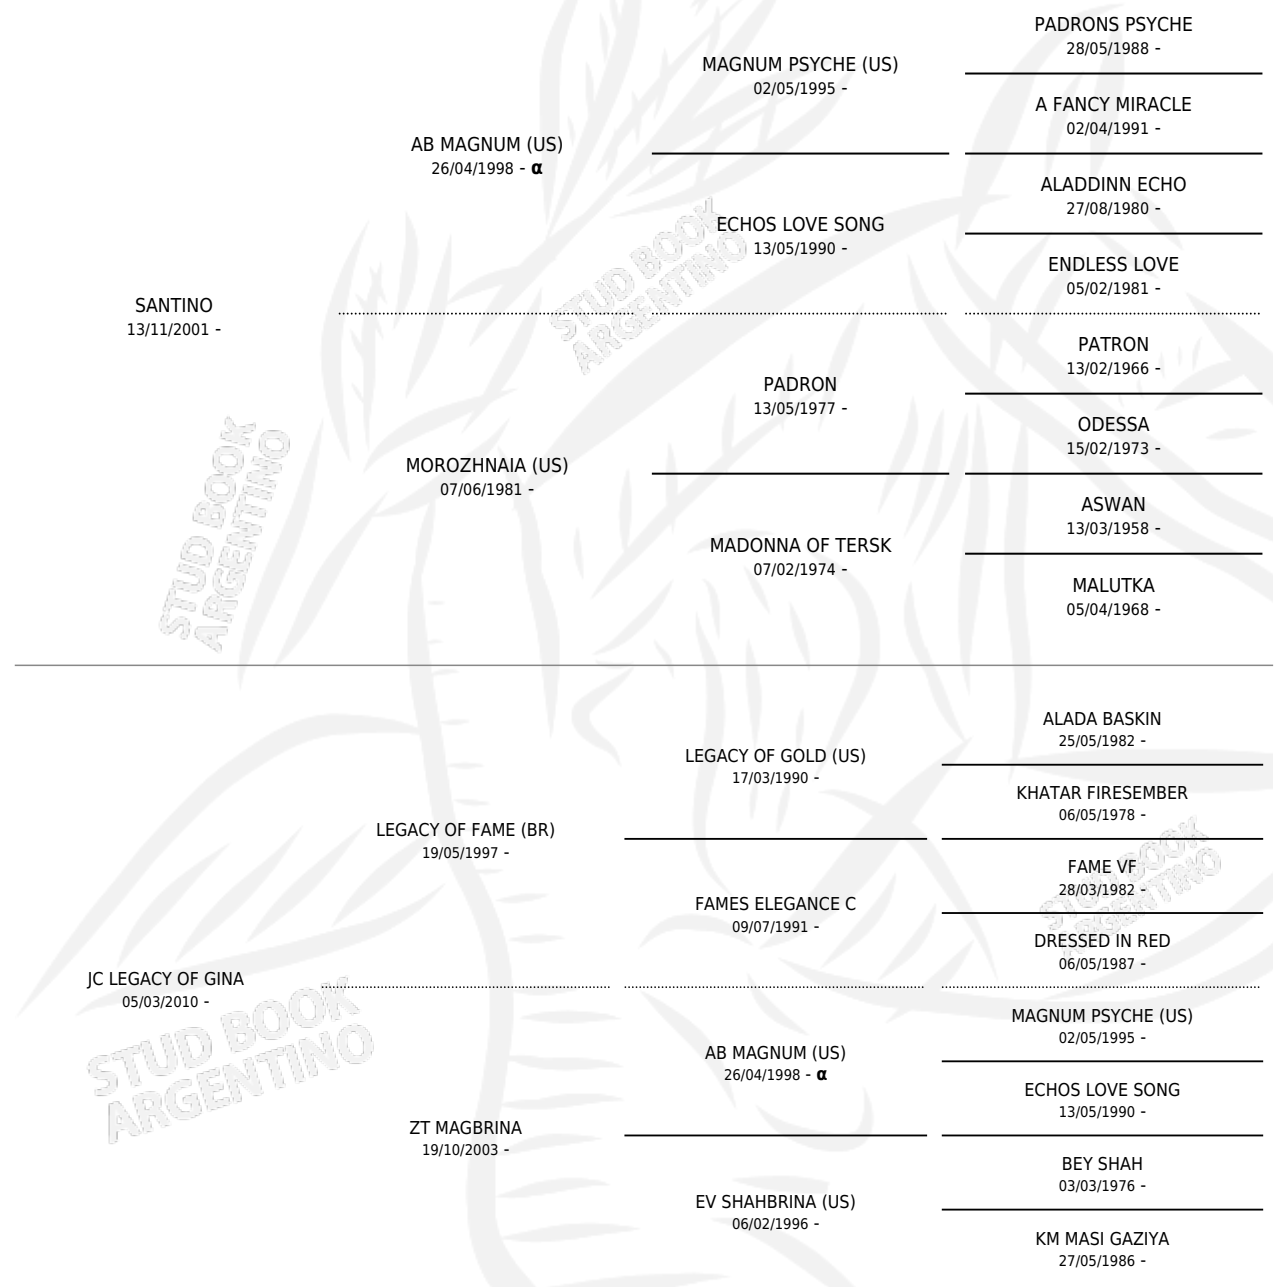

Lugar de nacimiento: Solyman
Criador: Solyman

~

HIJOS

	MACHOS	HEMBRAS
2 NACIERON	1	1
SIN ACTUACIONES		

PEDIGREE

INBREEDING : α

S

mientos 2 / Efectividad 66.67%