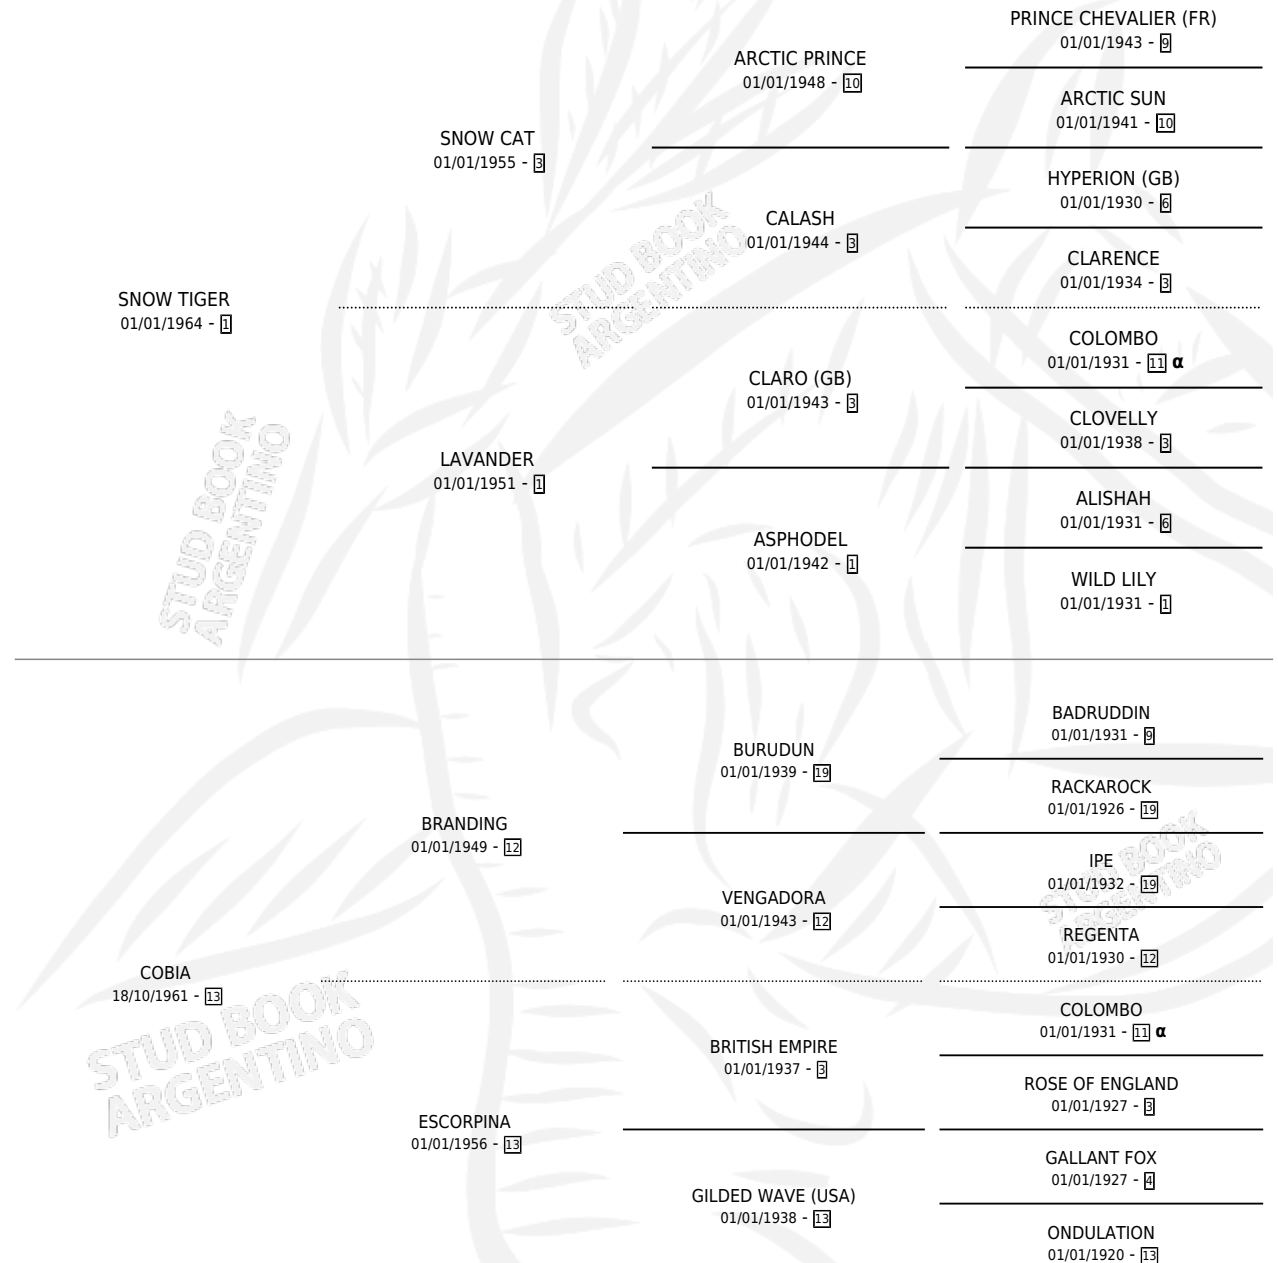

Lugar de nacimiento: Campo particular

Criador: Sin dato

~

HIJOS

	MACHOS	HEMBRAS
1 NACIERON	0	1

SIN ACTUACIONES

PEDIGREE

INBREEDING : α

S

mientos 1 / Efectividad 50.00%

PADRILLO	PRODUCTO	CRIADOR	1ER SERVICIO	ÚLTIMO SERVICIO
EL CHIQUILIN	∅			
EL CHIQUILIN	CHIQUI LISA (H A, 07/10/1983)	SIN DATO		

LISA

Datos oficiales del Stud Book Argentino