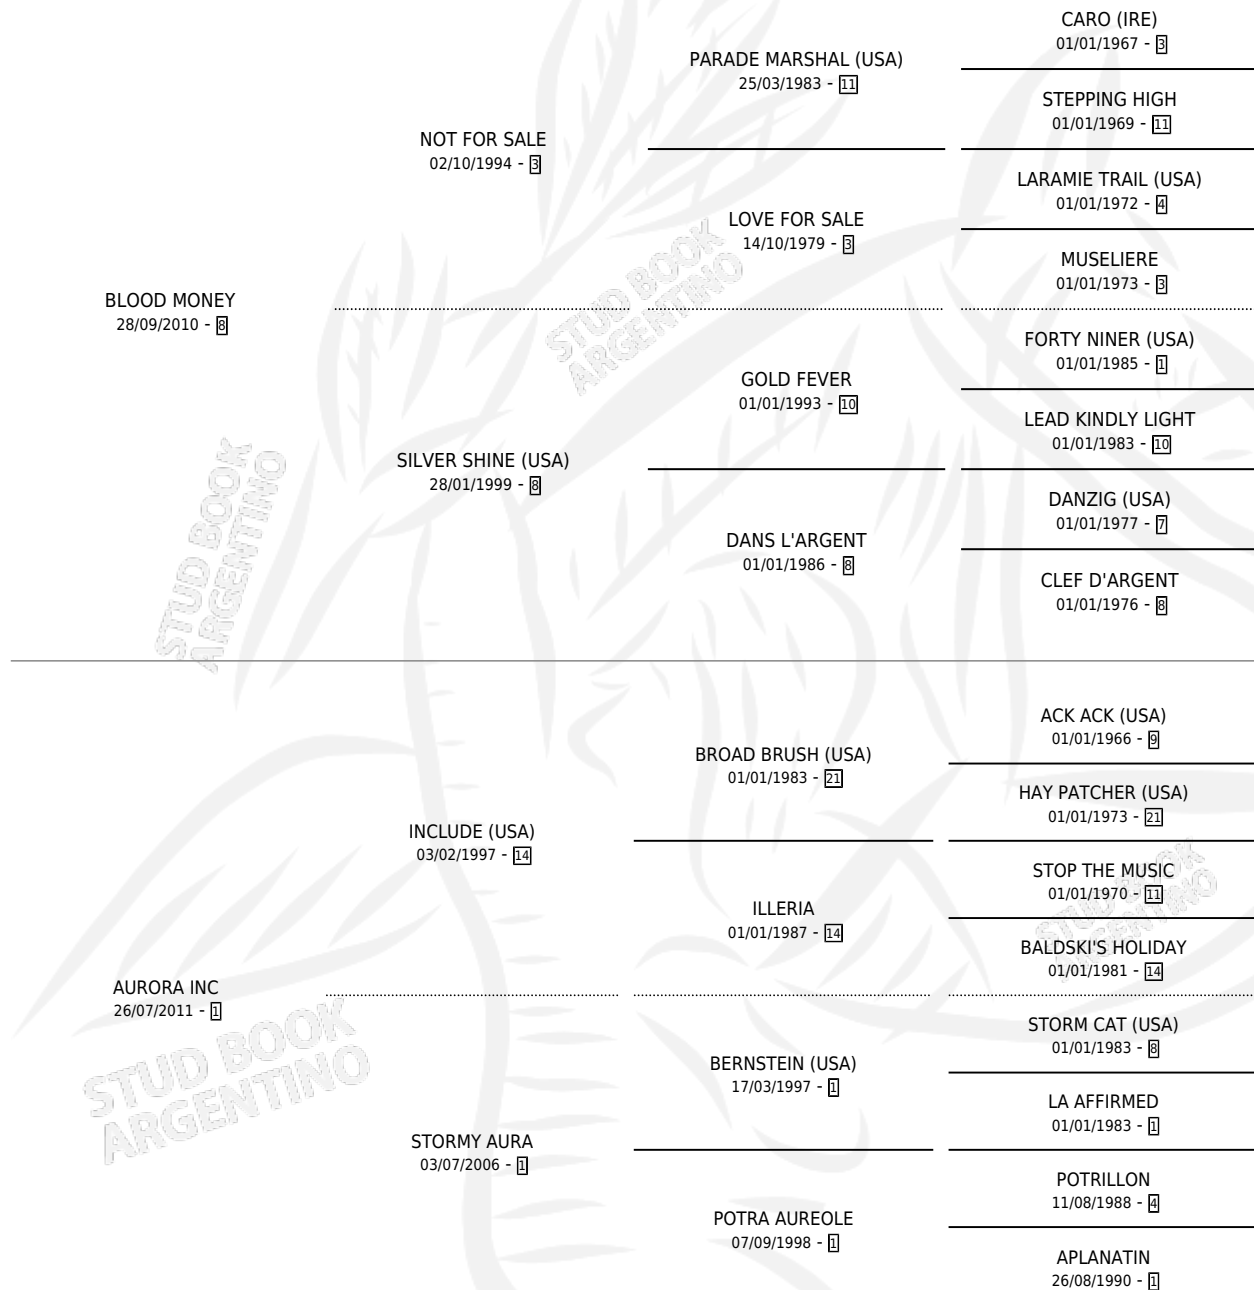

GERSEBA

por **BLOOD MONEY** y **AURORA INC** por **INCLUDE (USA)**

Argentina · Hembra · Zaino · SP · 31/10/2017
Familia 1-e · Volumen 43

ESTADO

TIPIFICACIÓN SANGUÍNEA	X
TIPIFICACIÓN POR ADN	X
PASAPORTE	X
IDENTIFICACIÓN POR MICROCHIP	X
REPRODUCTOR	X

Lugar de nacimiento: La Calandria

Criador: Cristofano Jorge y Souto Araujo Carlos

PEDIGREE

GERSEBA

Datos oficiales del Stud Book Argentino

Documento generado el 05/05/2026

studbook.org.ar