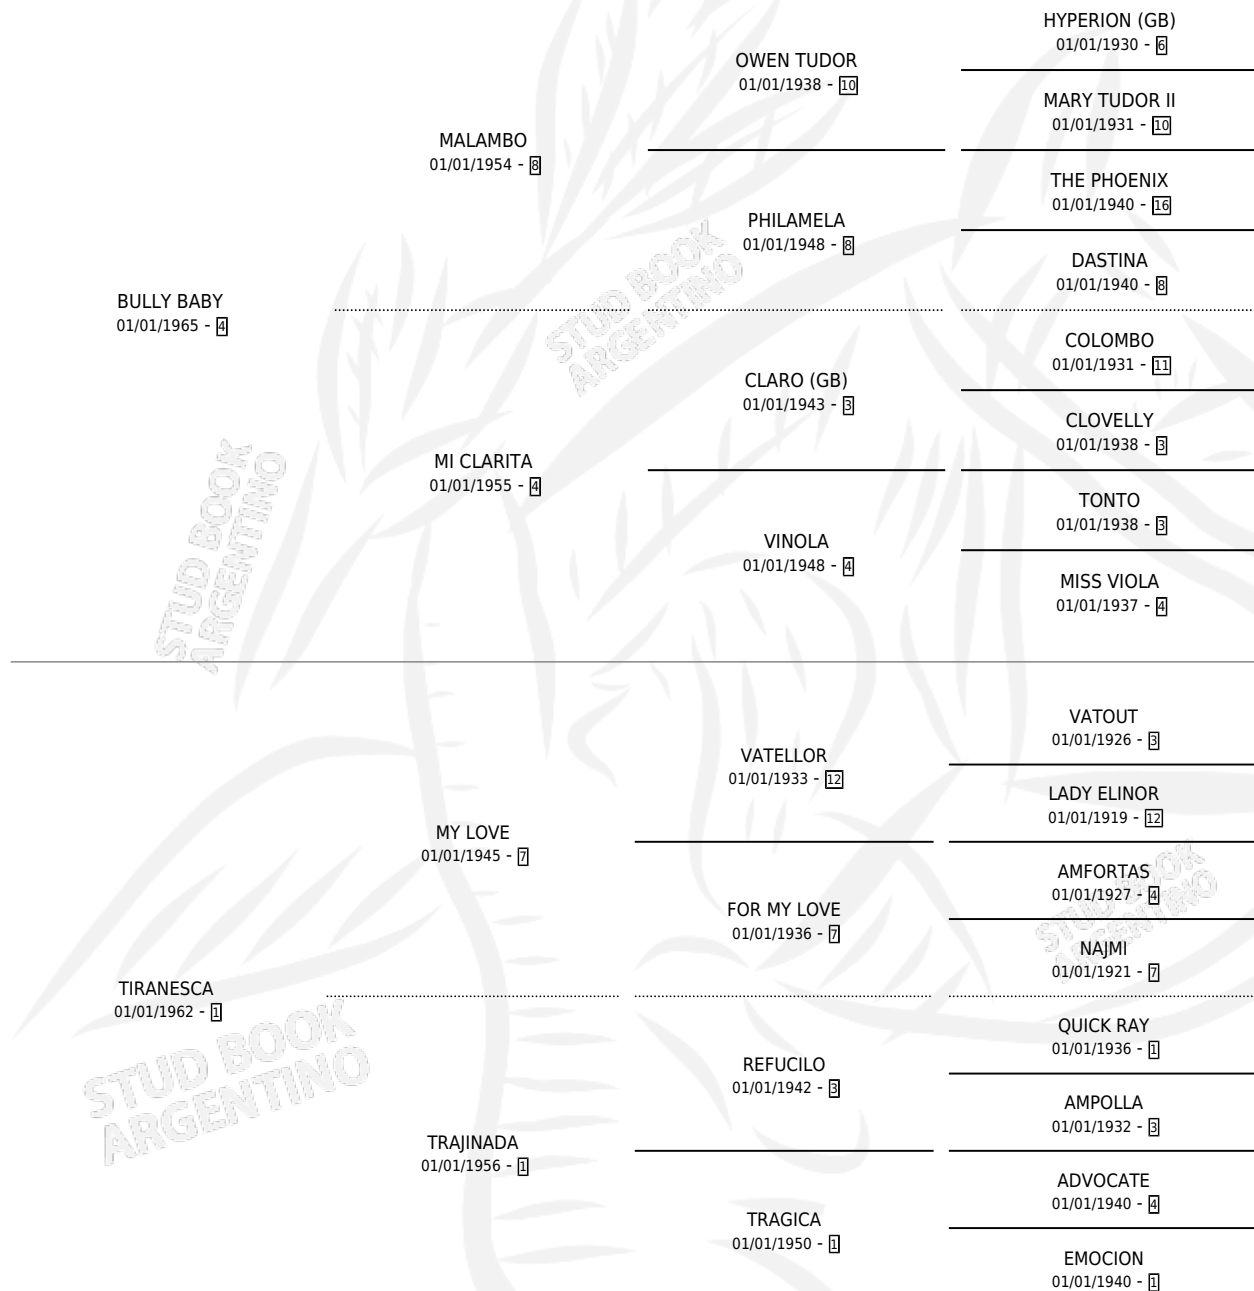

BULLY REY

por BULLY BABY y TIRANESCA por MY LOVE

Argentina · Macho · No Consigna · SP · 01/01/1977
Familia 1-e · Volumen 29

ESTADO

TIPIFICACIÓN SANGUÍNEA	X
TIPIFICACIÓN POR ADN	X
PASAPORTE	X
IDENTIFICACIÓN POR MICROCHIP	X
REPRODUCTOR	X

Lugar de nacimiento: Campo particular

Criador: Sin dato

PEDIGREE

CAMPAÑA

Solo carreras oficiales de Argentina

POR EDAD

EDAD	CC	1°	2°	3°	4°	5°	NP	CLC	CLG	CLCG1	CLGG1	IMPORTE	GANANCIA / CC
7 AÑOS	1	1	0	0	0	0	0	0	0	0	0	\$0	\$0
TOTALES	1	1	0	0	0	0	0	0	0	0	0	\$0	\$0
%		100%	0.0%	0.0%	0.0%	0.0%	0.0%	0.0%	0.0%	0.0%	0.0%		