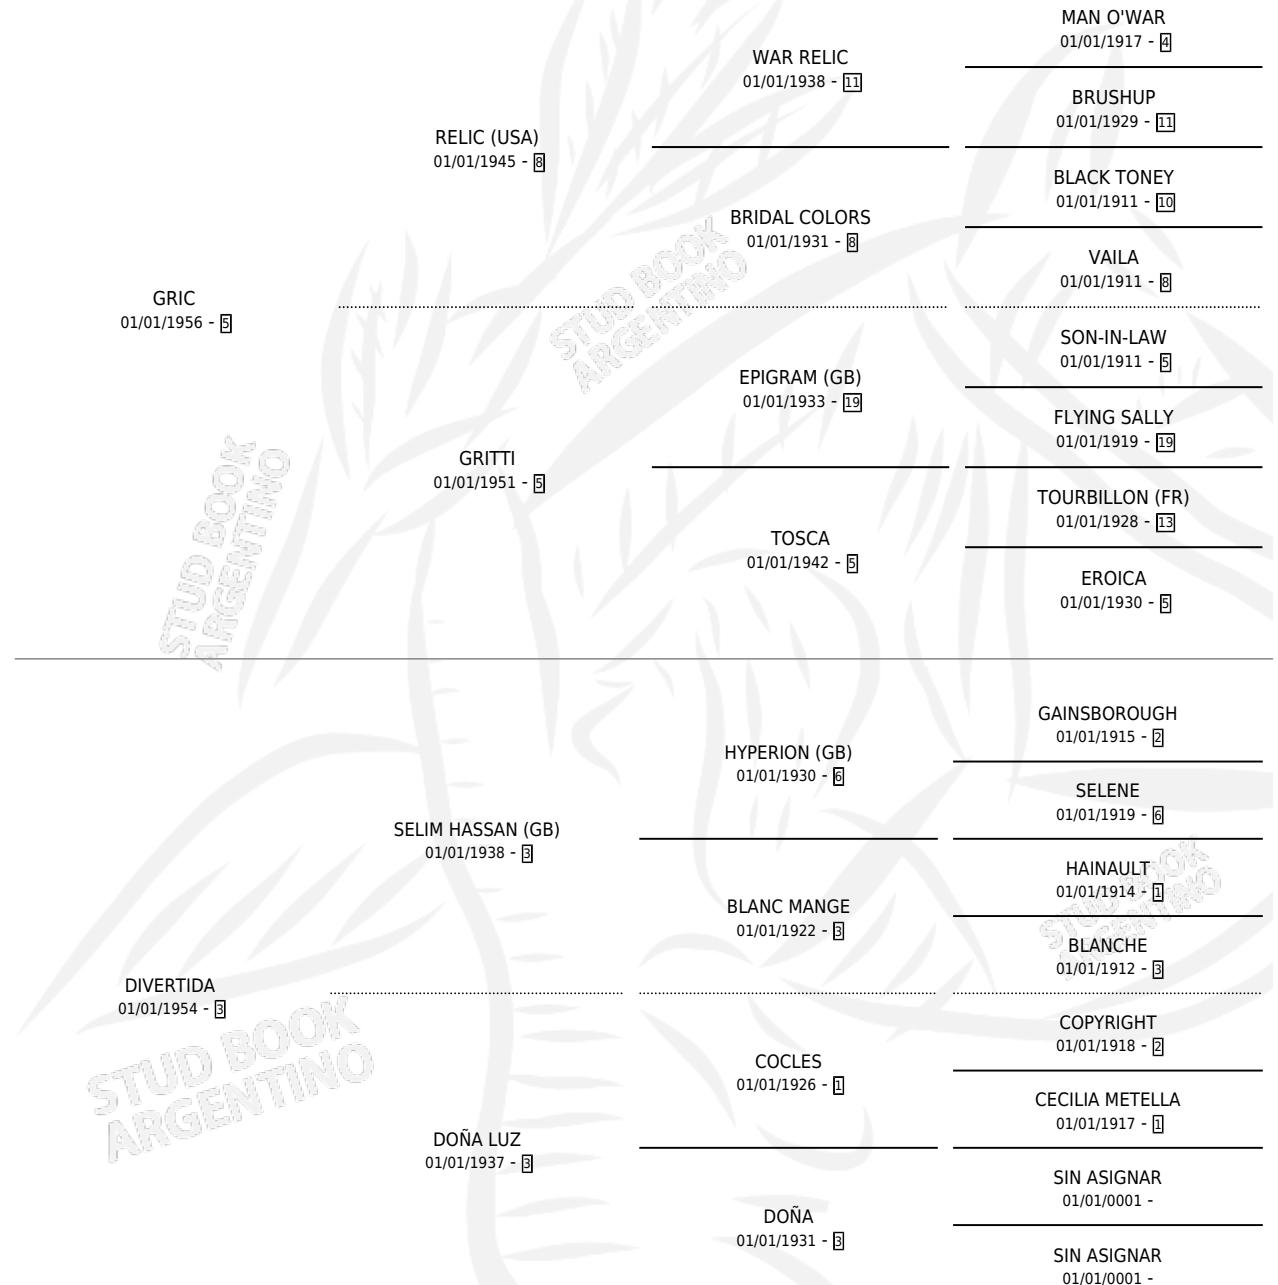

DURERO

por GRIC y DIVERTIDA por SELIM HASSAN (GB)

Argentina · Macho · Zaino · SP · 01/01/1963
Familia 3 · Volumen 25

ESTADO

TIPIFICACIÓN SANGUÍNEA	X
TIPIFICACIÓN POR ADN	X
PASAPORTE	X
IDENTIFICACIÓN POR MICROCHIP	X
REPRODUCTOR	✓

Lugar de nacimiento: Campo particular

Criador: Sin dato

~

HIJOS

	MACHOS	HEMBRAS
49 NACIERON	16	32
5 CORRIERON	4	1
2 GANARON	1	1
0 GANADORES CL	0 GANADORES GR	0 GANADORES G1

PEDIGREE

SERVICIOS PADRILLO

TEMPORADA	HARAS	SERVICIO	NAC.	EFFECTIVIDAD
1985	IMPORTADO EN VIENTRE	4	3	75.00 %
0	IMPORTADO EN VIENTRE	12	4	33.33 %