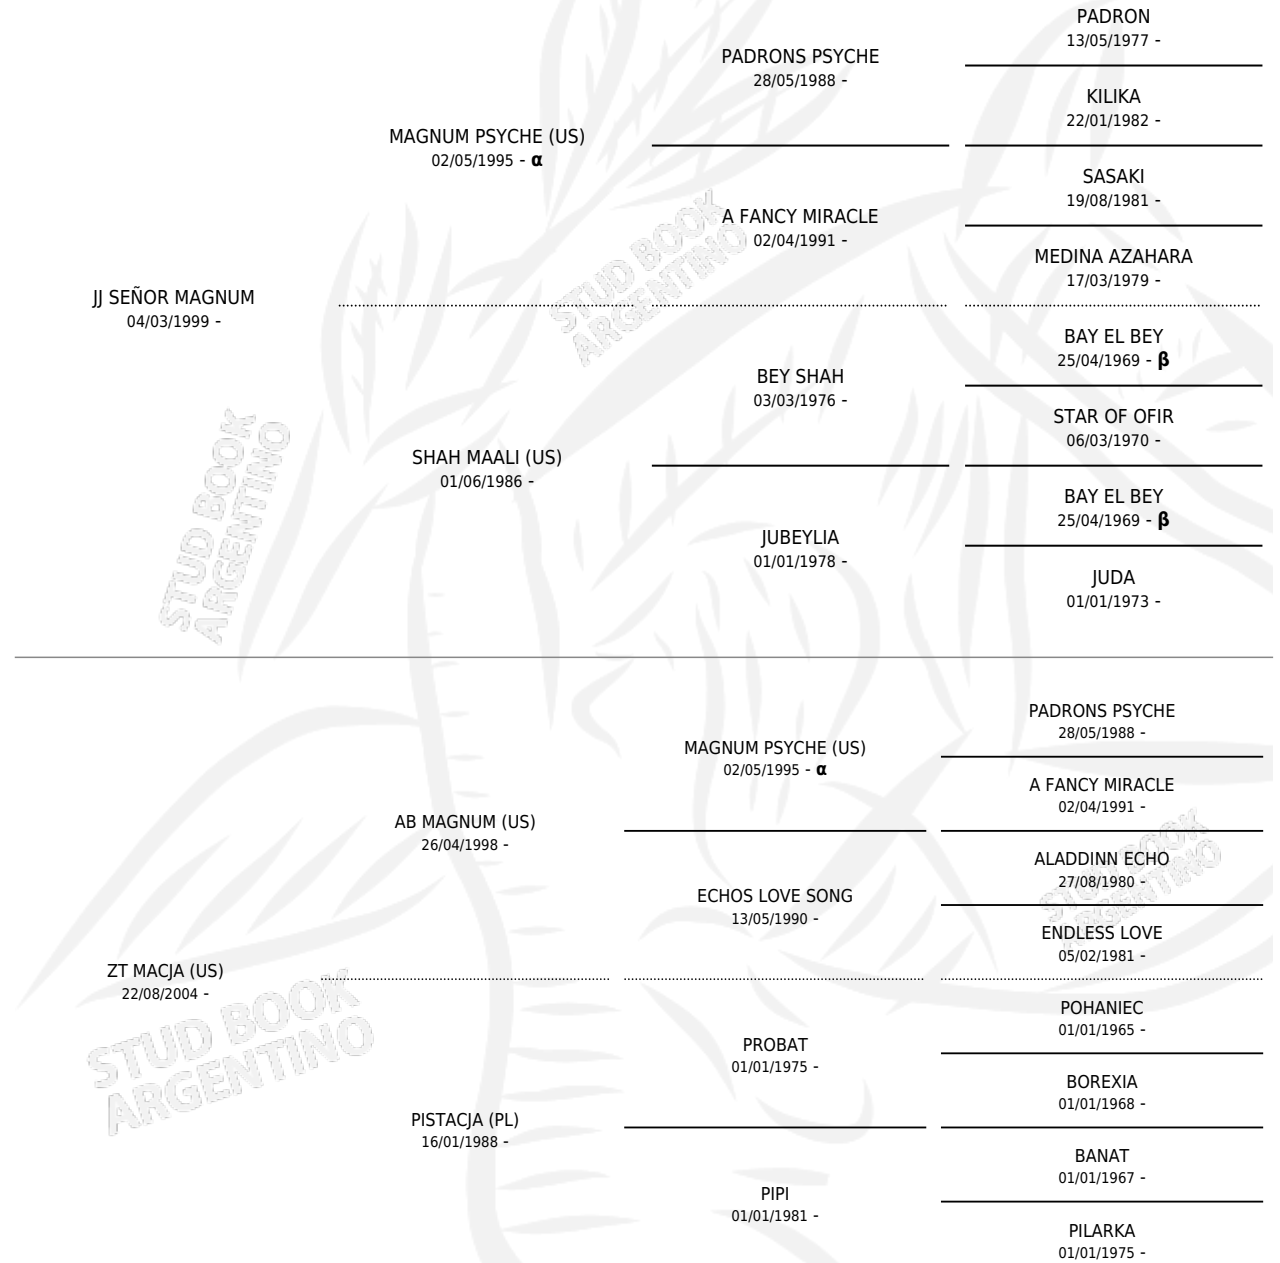

JJ MAGGA

por JJ SEÑOR MAGNUM y ZT MACJA (US) por AB
MAGNUM (US)

Argentina · Hembra · Alazan · AP · 04/01/2018
Familia · Volumen 43

ESTADO

TIPIFICACIÓN SANGUÍNEA	X
TIPIFICACIÓN POR ADN	✓
PASAPORTE	✓
IDENTIFICACIÓN POR MICROCHIP	✓
REPRODUCTOR	✓

Lugar de nacimiento: Mayed
Criador: Mayed

PEDIGREE

INBREEDING : α, β

EXPORTACIÓN / IMPORTACIÓN

FECHA	MOVIMIENTO	PAÍS
27/04/2021	EXPORTADO	CHILE

~

SERVICIOS

Servicios **3** / Nacimientos **0** / Efectividad **0.00%**