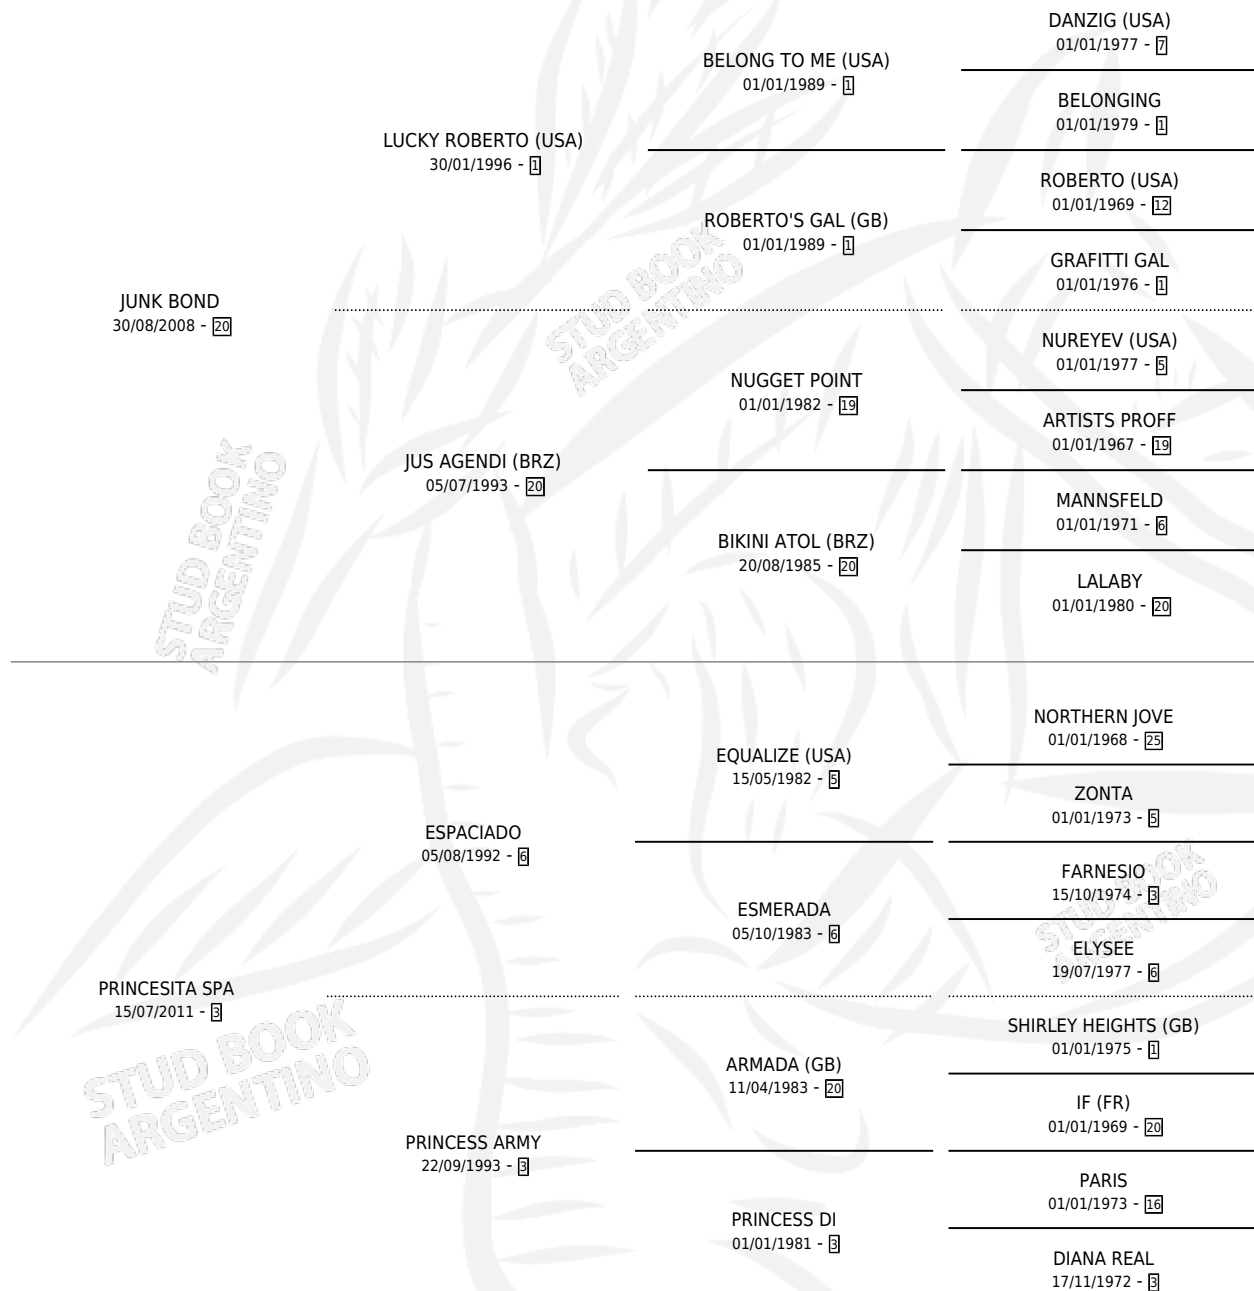

PRINCESS HELENA

por JUNK BOND y PRINCESITA SPA por ESPACIADO

Argentina · Hembra · Zaino · SP · 10/10/2017
Familia 3-I · Volumen 43

ESTADO

TIPIFICACIÓN SANGUÍNEA	X
TIPIFICACIÓN POR ADN	✓
PASAPORTE	X
IDENTIFICACIÓN POR MICROCHIP	✓
REPRODUCTOR	X

Lugar de nacimiento: Don Quito

Criador: Roca Juan Pablo

PEDIGREE

PRINCESS HELENA

Datos oficiales del Stud Book Argentino

Documento generado el 11/05/2026

studbook.org.ar