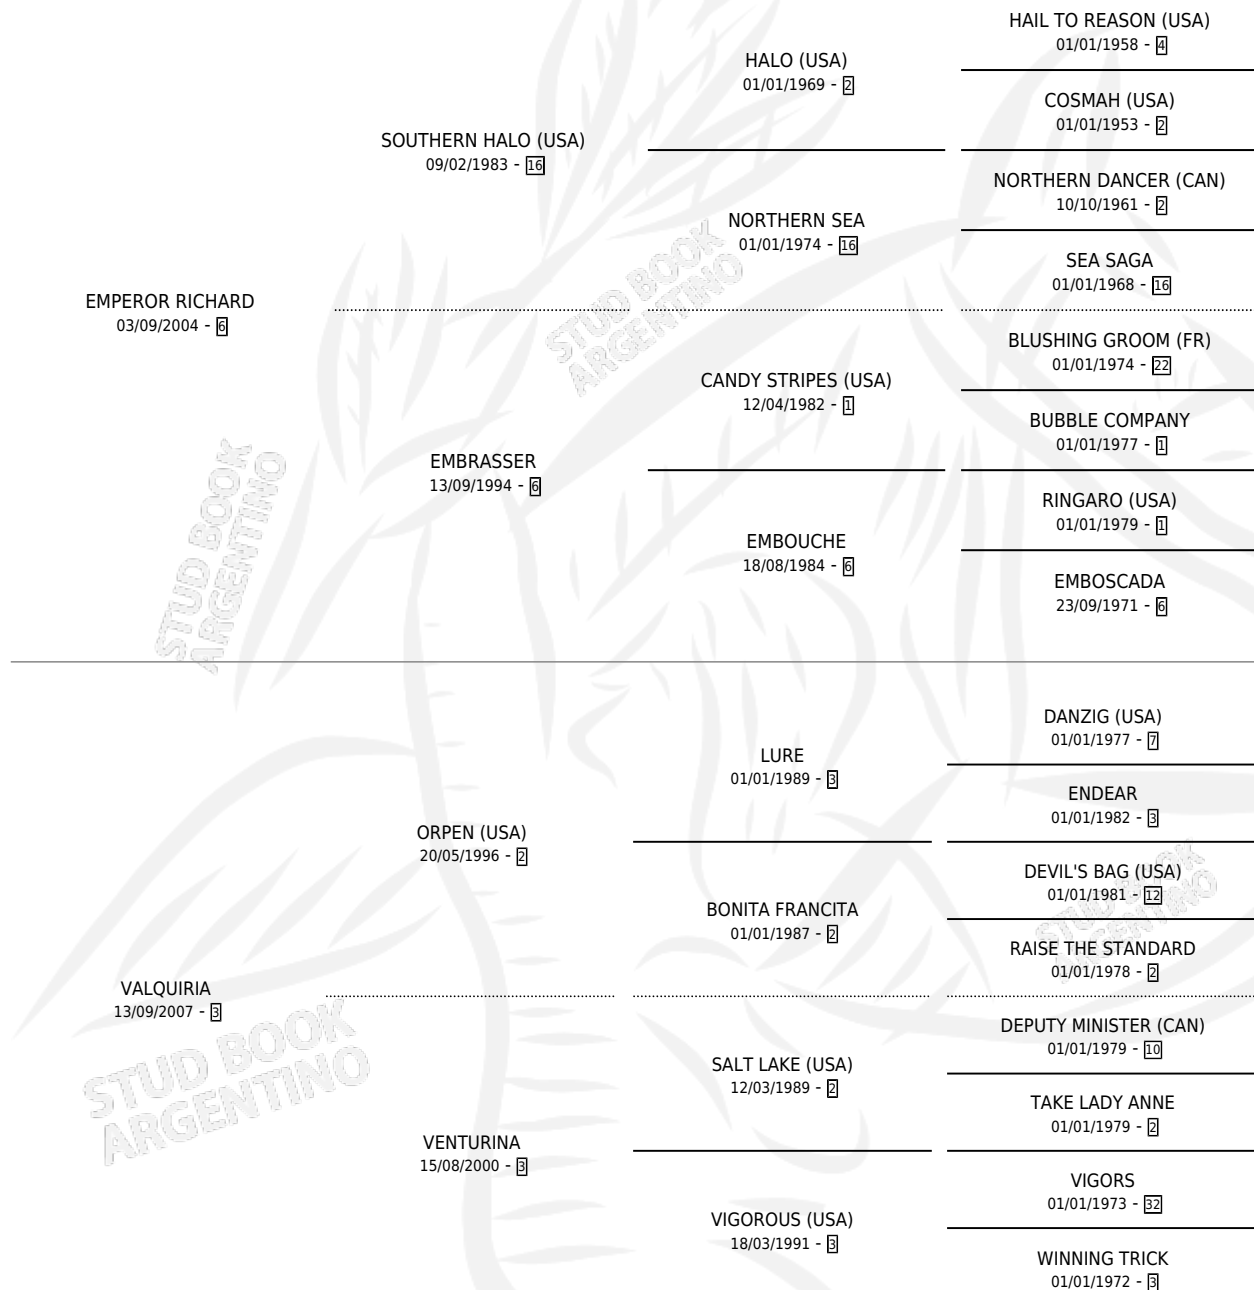

VICTORIA EMPEROR

por EMPEROR RICHARD y VALQUIRIA por ORPEN (USA)

Argentina · Hembra · Zaino · SP · 10/10/2017
Familia 3-n · Volumen 43

ESTADO

TIPIFICACIÓN SANGUÍNEA	X
TIPIFICACIÓN POR ADN	✓
PASAPORTE	✓
IDENTIFICACIÓN POR MICROCHIP	✓
REPRODUCTOR	✓

Lugar de nacimiento: Campo particular

Criador: Bruni Christian Eduardo

~

HIJOS

	MACHOS	HEMBRAS
2 NACIERON	1	1
SIN ACTUACIONES		

PEDIGREE

S

mientos 2 / Efectividad 66.67%

PADRILLO	PRODUCTO	CRIADOR	1ER SERVICIO	ÚLTIMO SERVICIO
CRAZY STRONG	NARCISO STRONG (M ZD, 31/10/2025)	BRUNI CHRISTIAN EDUARDO	31/10/2024	31/10/2024
CRAZY STRONG	VANGUARDIA STRONG	BRUNI CHRISTIAN EDUARDO	13/11/2023	13/11/2023
CRAZY STRONG	YANGUARDIA STRONG (H Z, 24/10/2023)	BRUNI CHRISTIAN EDUARDO	04/11/2022	04/11/2022