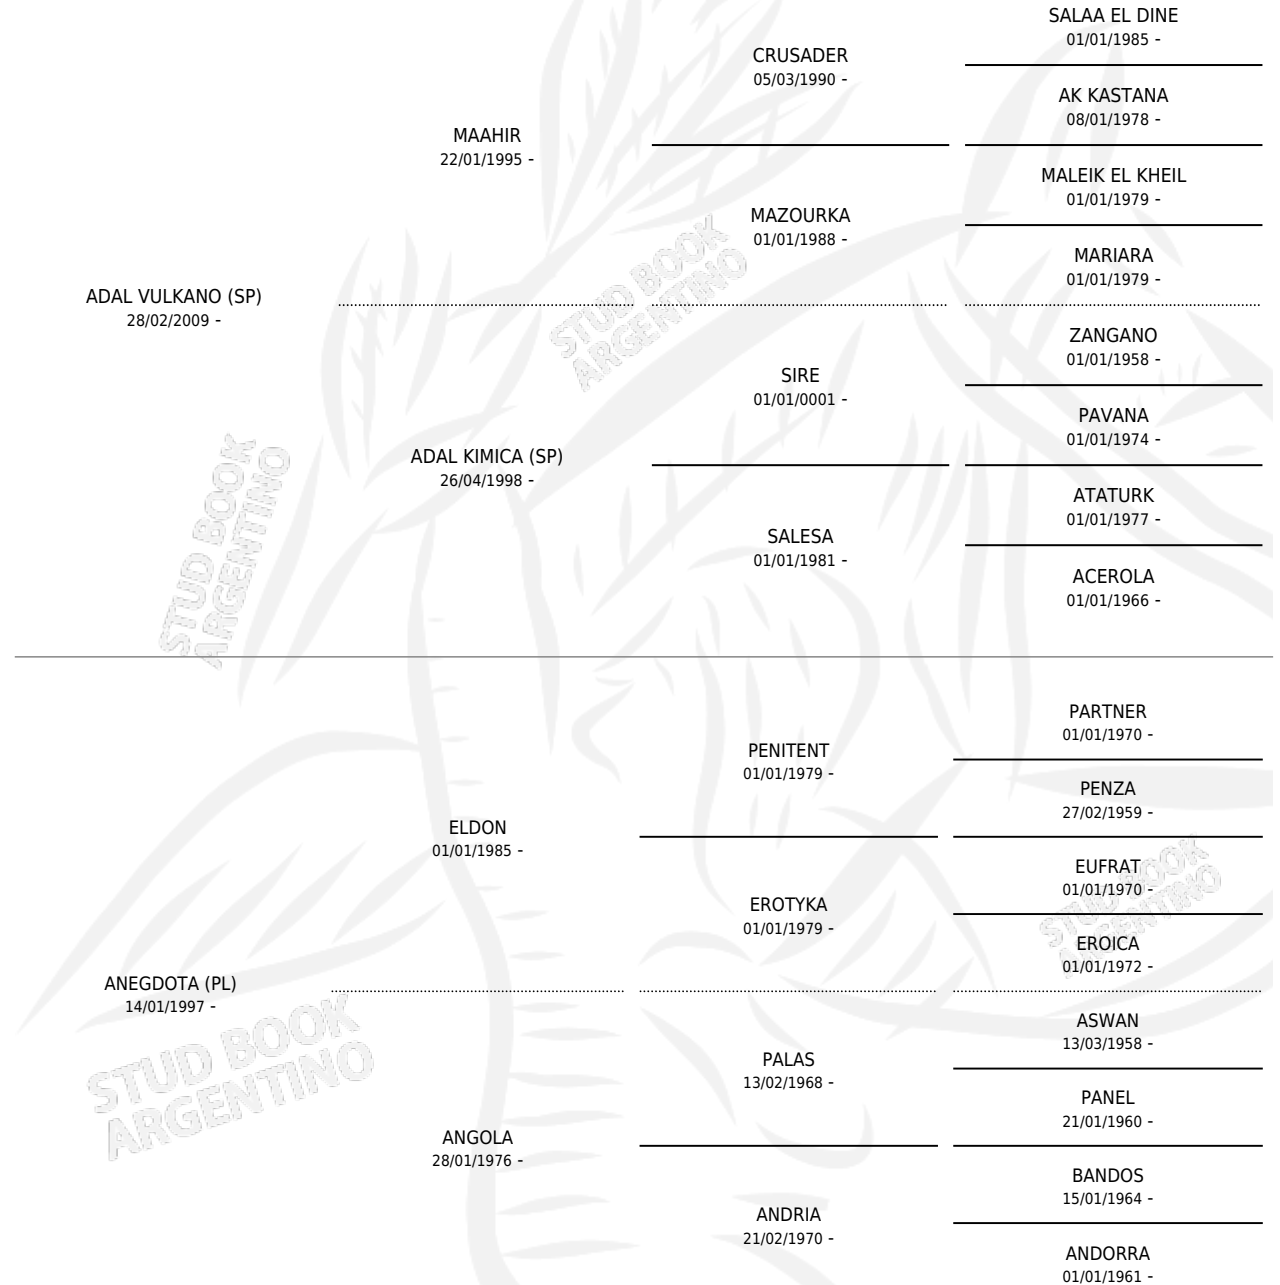

CC ADAL CALIFA

por ADAL VULKANO (SP) y ANEGDOTA (PL) por ELDON

Argentina · Macho · Zaino · AP · 13/01/2018
Familia · Volumen 43

ESTADO

TIPIFICACIÓN SANGUÍNEA	X
TIPIFICACIÓN POR ADN	X
PASAPORTE	X
IDENTIFICACIÓN POR MICROCHIP	X
REPRODUCTOR	X

Lugar de nacimiento: El Cardalito

Criador: El Cardalito

PEDIGREE

CC ADAL CALIFA

Datos oficiales del Stud Book Argentino

Documento generado el 09/05/2026

studbook.org.ar