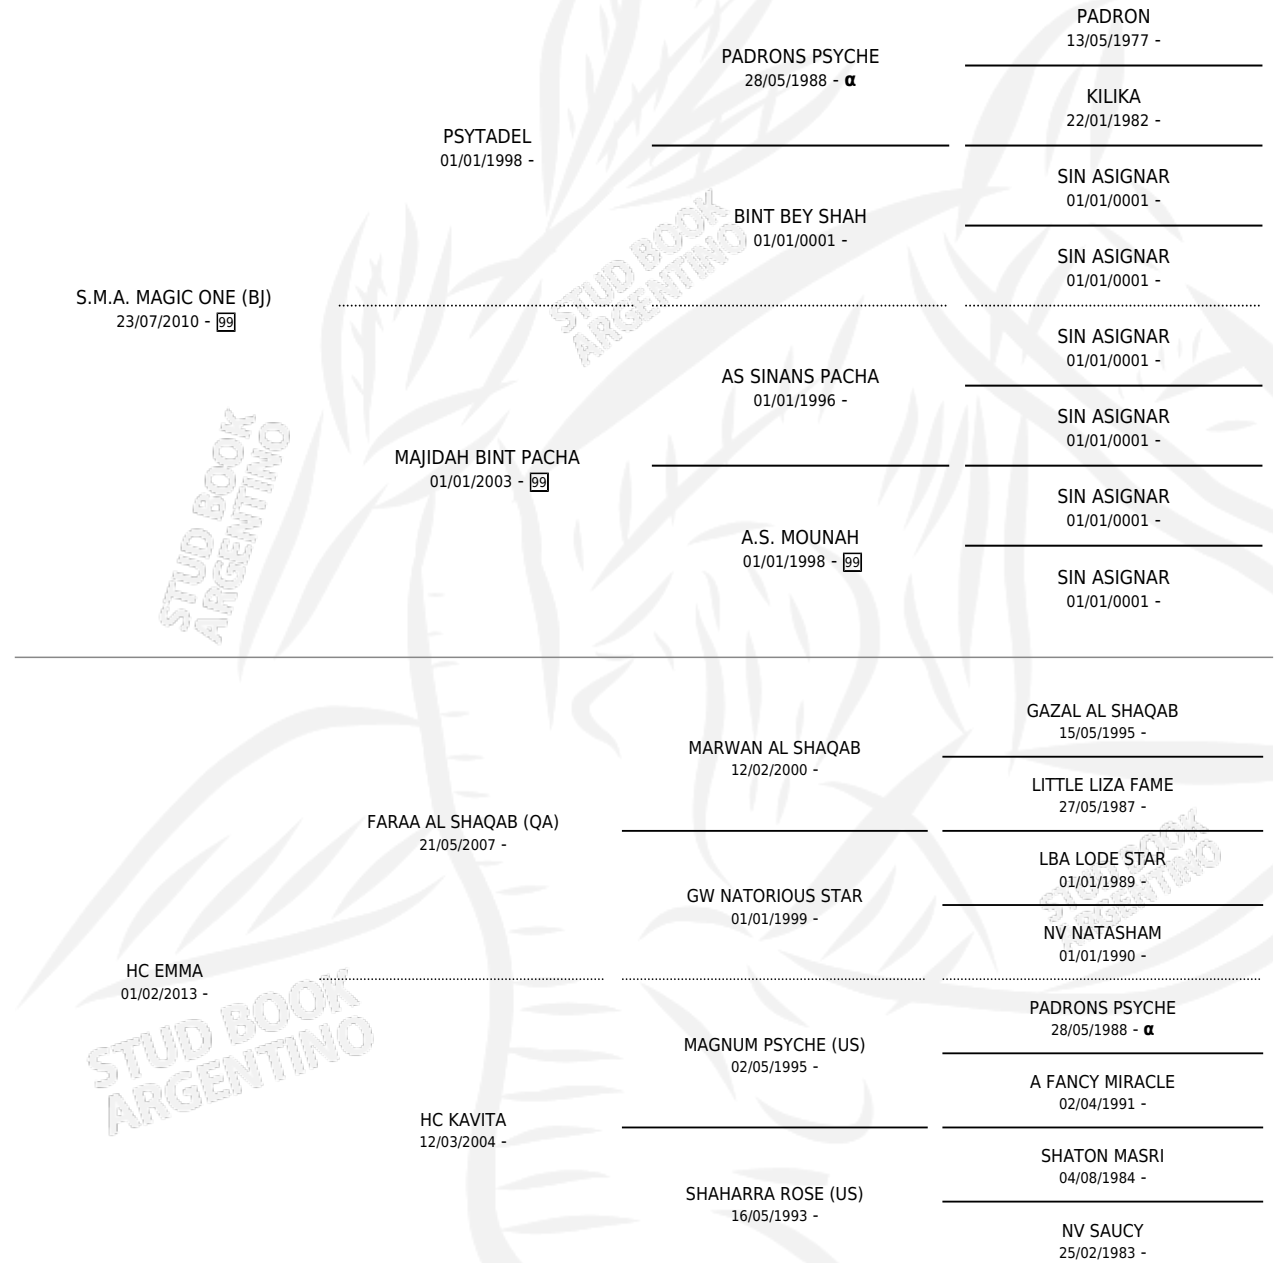

HC SIMONA

por S.M.A. MAGIC ONE (BJ) y HC EMMA por FARAA AL SHAQAB (QA)

Argentina · Hembra · Tordillo · AP · 18/01/2018
Familia · Volumen 43

ESTADO

TIPIFICACIÓN SANGUÍNEA	X
TIPIFICACIÓN POR ADN	X
PASAPORTE	X
IDENTIFICACIÓN POR MICROCHIP	X
REPRODUCTOR	X

Lugar de nacimiento: La Catalina
Criador: El Cortijo De Las Palmas

PEDIGREE

INBREEDING : α

HC SIMONA

Datos oficiales del Stud Book Argentino

Documento generado el 11/05/2026

studbook.org.ar