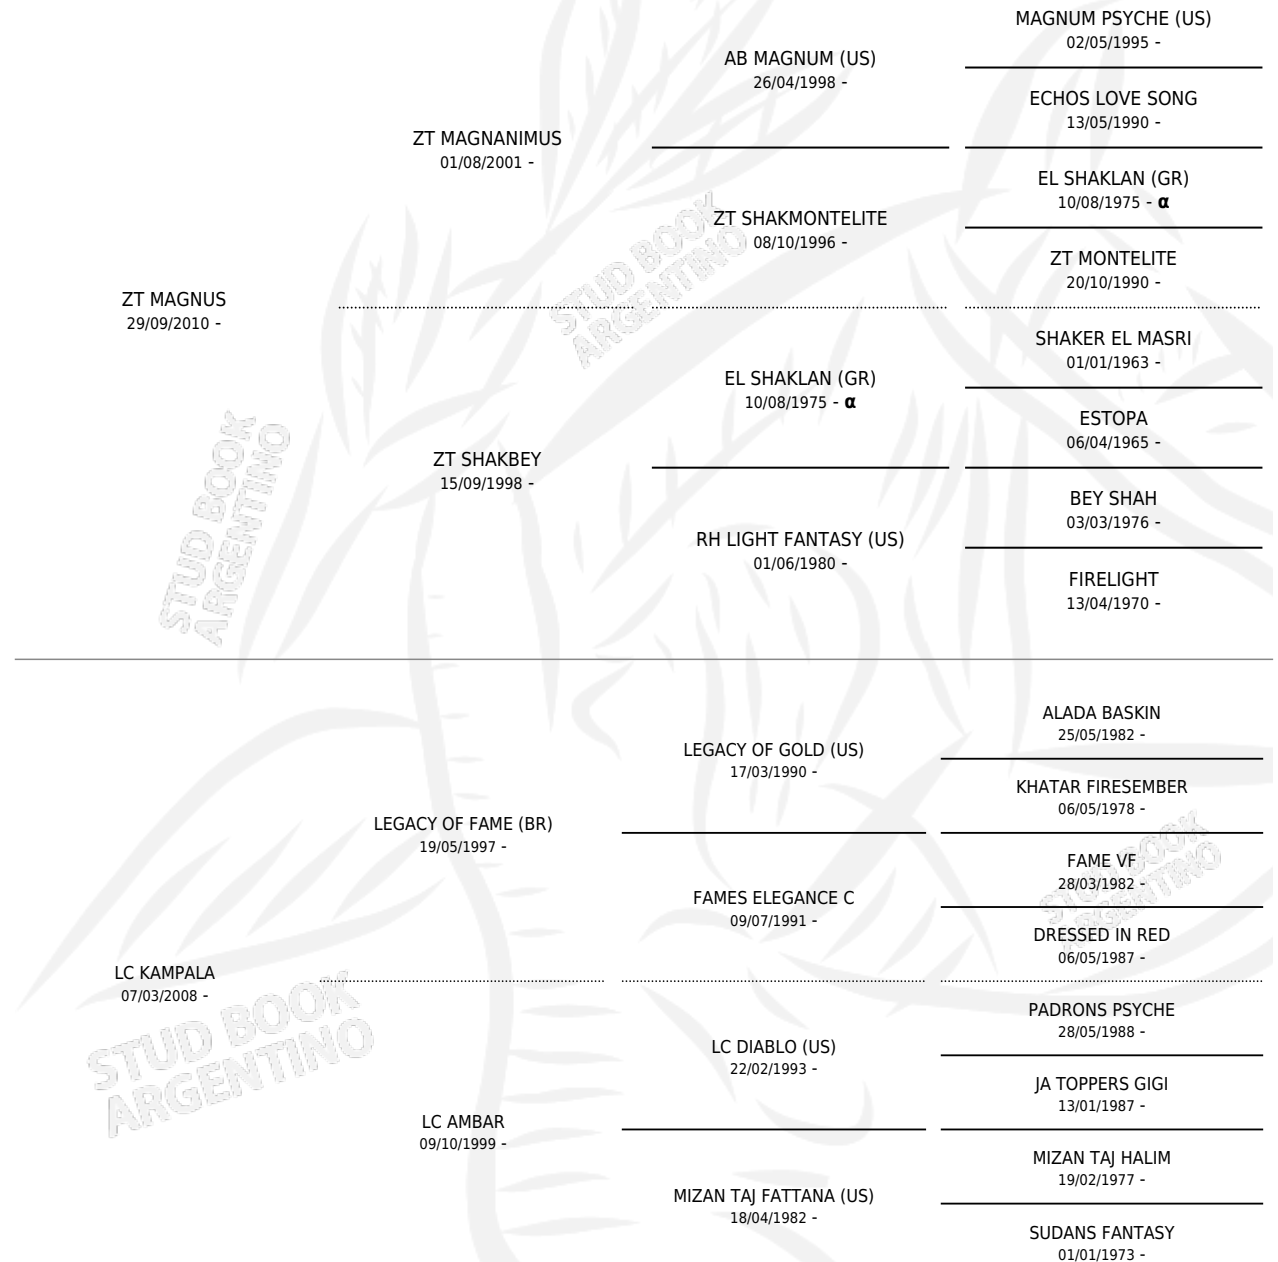

HP GENERAL

por ZT MAGNUS y LC KAMPALA por LEGACY OF FAME
(BR)

Argentina · Macho · Tordillo · AP · 27/01/2018
Familia · Volumen 43

ESTADO

TIPIFICACIÓN SANGUÍNEA	X
TIPIFICACIÓN POR ADN	X
PASAPORTE	X
IDENTIFICACIÓN POR MICROCHIP	X
REPRODUCTOR	X

Lugar de nacimiento: Pewen
Criador: Pewen

PEDIGREE

INBREEDING : α