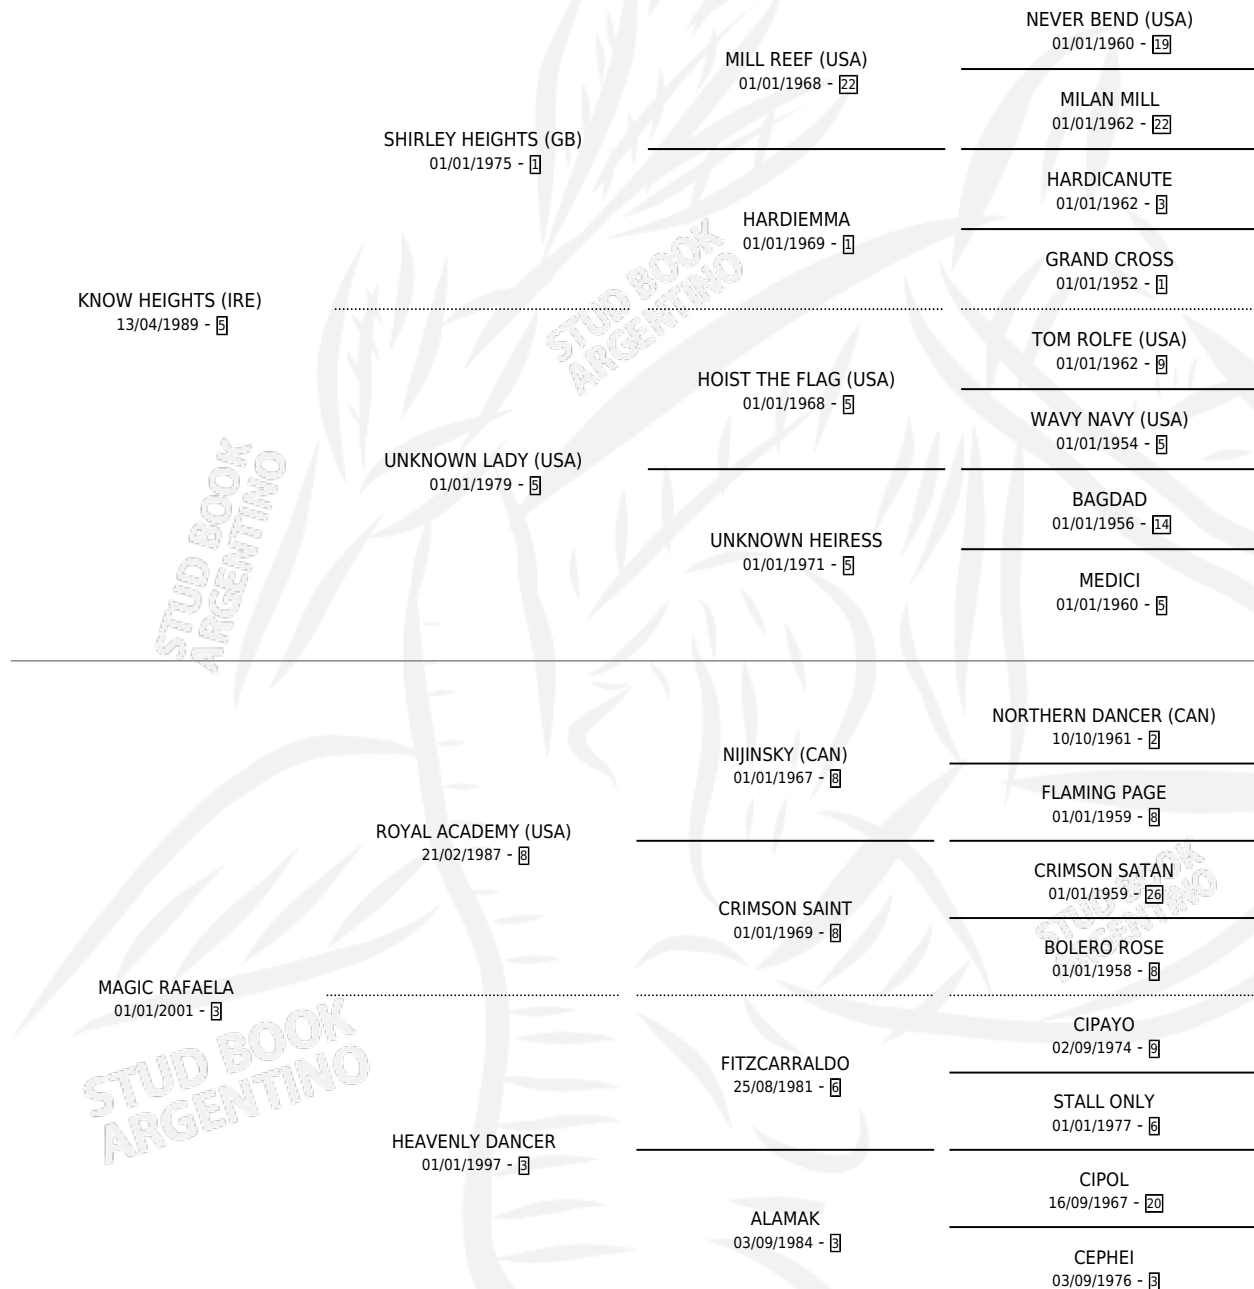

SWEET CARINA

por **KNOW HEIGHTS (IRE)** y **MAGIC RAFAELA** por **ROYAL ACADEMY (USA)**

Argentina · Hembra · Zaino · SP · 01/01/2006
Familia 3-o · Volumen 39

ESTADO

TIPIFICACIÓN SANGUÍNEA	X
TIPIFICACIÓN POR ADN	X
PASAPORTE	X
IDENTIFICACIÓN POR MICROCHIP	X
REPRODUCTOR	X

Lugar de nacimiento: Campo particular
Criador: Sin dato

~

HIJOS

	MACHOS	HEMBRAS
2 NACIERON	0	2
1 CORRIERON	0	1
1 GANARON	0	1

1	1	0
GANADORES CL	GANADORES GR	GANADORES G1

PEDIGREE