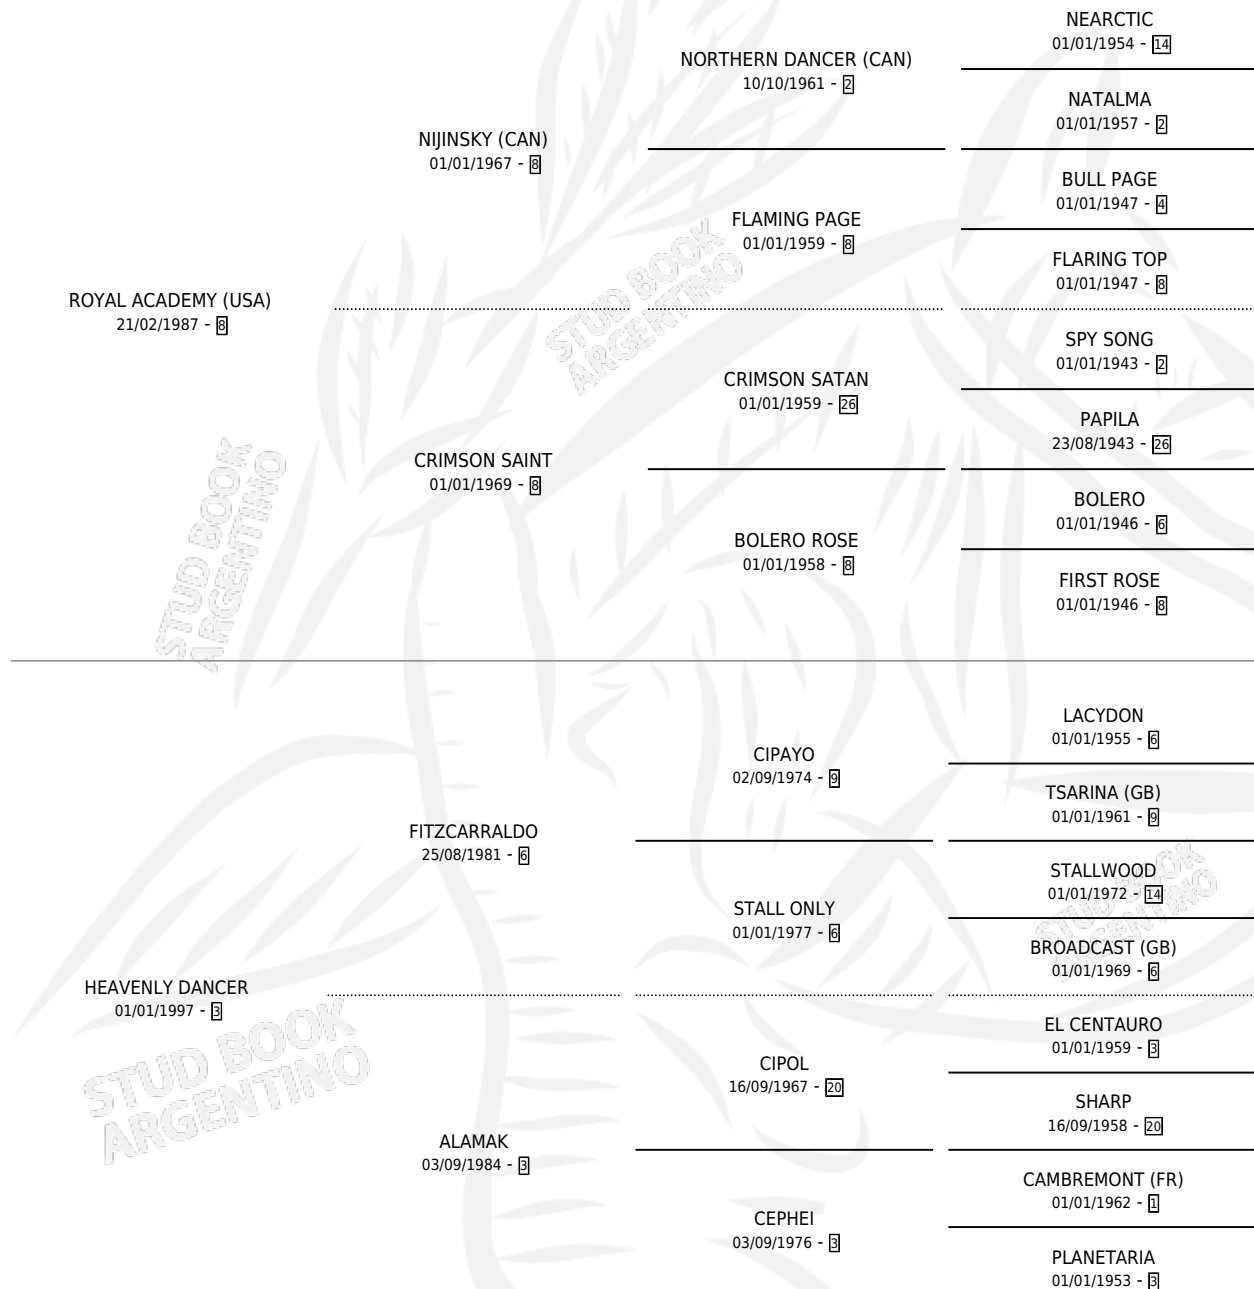

MAGIC RAFAELA

por ROYAL ACADEMY (USA) y HEAVENLY DANCER por FITZCARRALDO

Argentina · Hembra · Alazan · SP · 01/01/2001
Familia 3-o · Volumen 37

ESTADO

TIPIFICACIÓN SANGUÍNEA	X
TIPIFICACIÓN POR ADN	X
PASAPORTE	X
IDENTIFICACIÓN POR MICROCHIP	X
REPRODUCTOR	X

Lugar de nacimiento: Campo particular
Criador: Sin dato

~

HIJOS

	MACHOS	HEMBRAS
1 NACIERON	0	1
SIN ACTUACIONES		

PEDIGREE

MAGIC RAFAELA

Datos oficiales del Stud Book Argentino

Documento generado el 25/04/2026