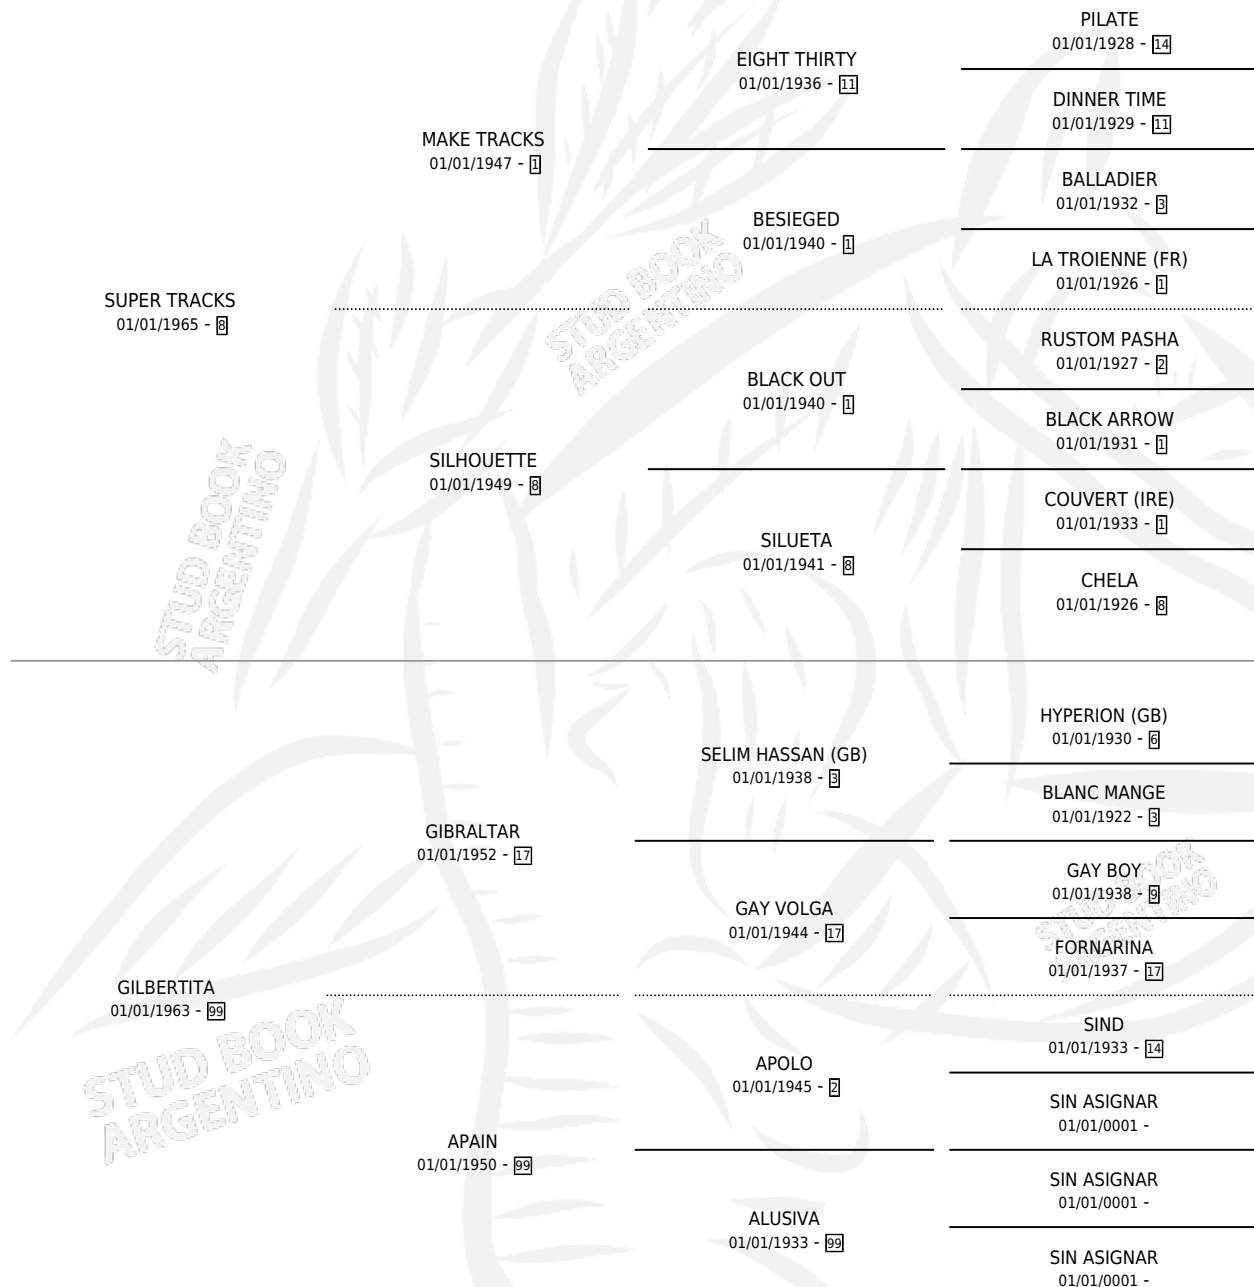

SUPER GALOPADORA

por SUPER TRACKS y GILBERTITA por GIBRALTAR

Argentina · Hembra · Alazan · SP · 31/10/1977
Familia 99 · Volumen 29

ESTADO

TIPIFICACIÓN SANGUÍNEA	✓
TIPIFICACIÓN POR ADN	X
PASAPORTE	X
IDENTIFICACIÓN POR MICROCHIP	X
REPRODUCTOR	✓

Lugar de nacimiento: Campo particular

Criador: Sin dato

~

HIJOS

	MACHOS	HEMBRAS
9 NACIERON	4	5
2 CORRIERON	1	1
1 GANARON	0	1
0 GANADORES CL	0 GANADORES GR	0 GANADORES G1

PEDIGREE

S

cimientos 9 / Efectividad 75.00%

PADRILLO	PRODUCTO	CRIADOR	1ER SERVICIO	ÚLTIMO SERVICIO
PALCOSO	∅		06/12/1998	06/12/1998
SUPER GALOPADORA				
PALCOSO	LADY PRISCILA (H ZD, 14/11/1998)	SIN DATO	10/11/1997	12/11/1997
MONTRÉAL MARTY (USA)	∅		08/12/1995	08/12/1995
PARTNERS DELIGHT (USA)	SUPER PART (H Z, 20/10/1995)	SIN DATO	23/10/1994	23/10/1994
PARTNERS DELIGHT (USA)	PAR ENRIQUETA (H Z, 14/10/1994) •MURIÓ EL 06/02/2001•	SIN DATO	18/10/1993	20/10/1993
KURANADOR	TIA TITA (H A, 10/10/1993)	SIN DATO	24/10/1992	24/10/1992
KURANADOR	SUPER METETE (M Z, 14/10/1992)	SIN DATO	05/09/1991	16/10/1991
KURANADOR	∅		09/12/1987	09/12/1987
KURANADOR	SUPER SIMPATICO (M A, 28/11/1987)	SIN DATO	23/12/1986	23/12/1986
BONETAZO	SUPER DESEADO (M Z, 26/11/1984)	SIN DATO		
BONETAZO	SUPER ROSA (H Z, 20/11/1985)	SIN DATO		
BONETAZO	SUPER BONETAZO (M Z, 07/12/1983)	SIN DATO		