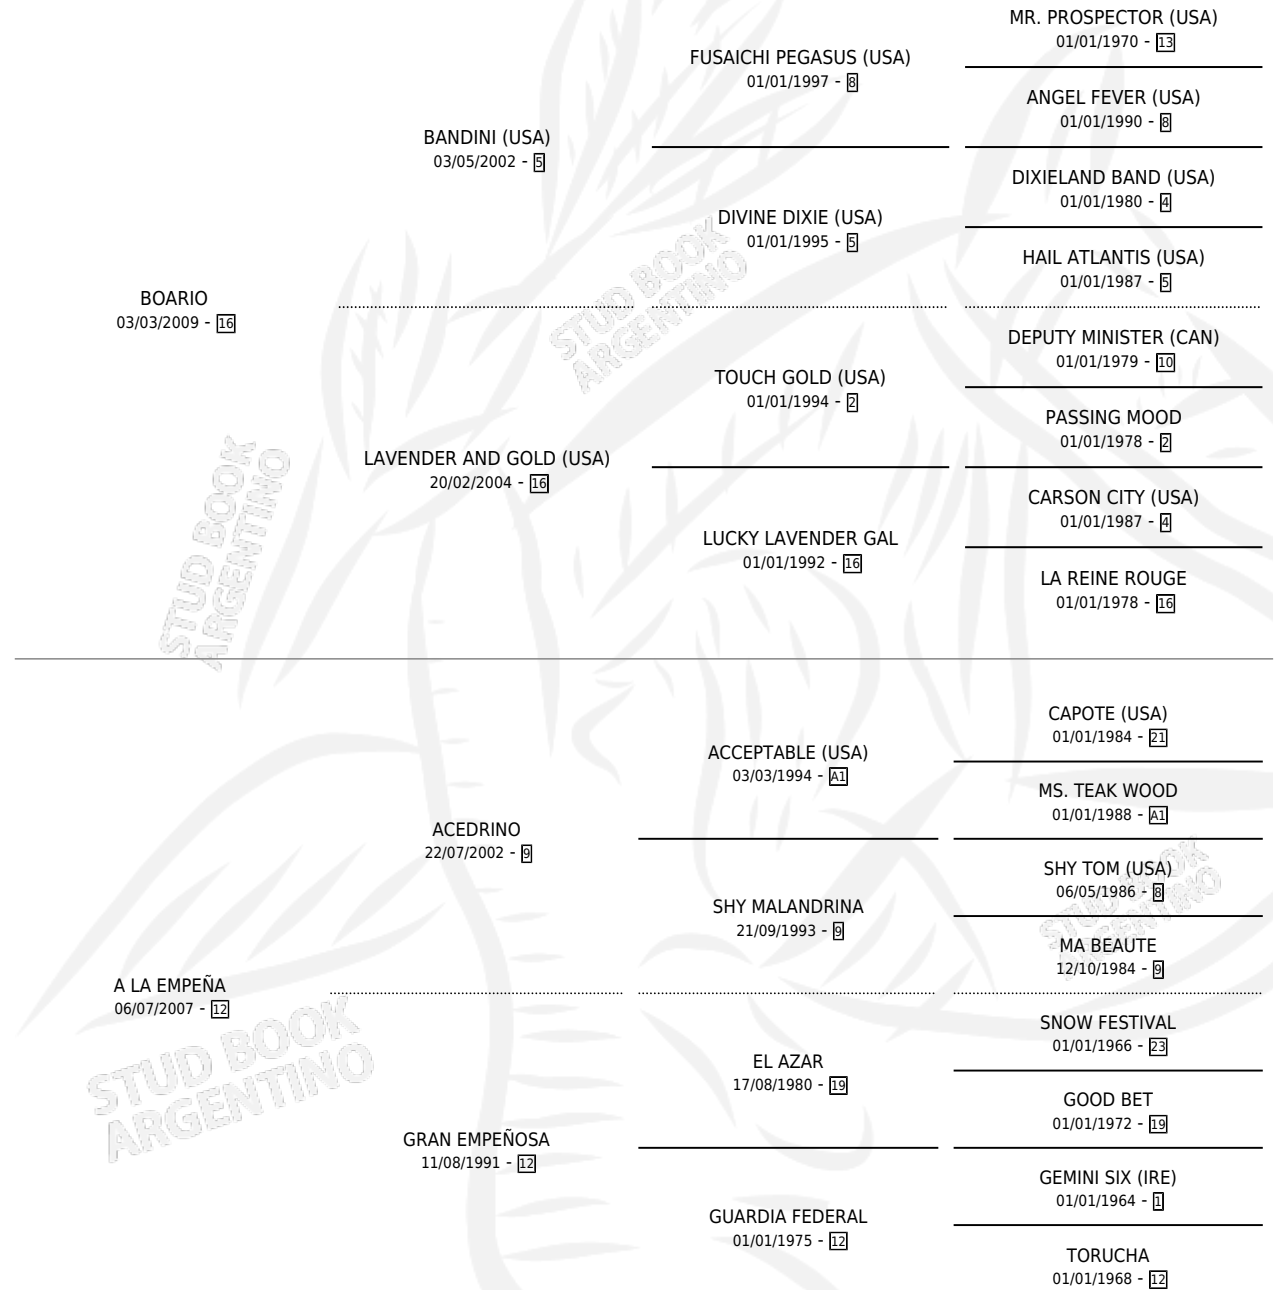

ROGADA BOARIA

por **BOARIO** y **A LA EMPEÑA** por **ACEDRINO**

Argentina · Hembra · Zaino · SP · 02/12/2017
Familia 12-c · Volumen 43

ESTADO

TIPIFICACIÓN SANGUÍNEA	X
TIPIFICACIÓN POR ADN	X
PASAPORTE	X
IDENTIFICACIÓN POR MICROCHIP	X
REPRODUCTOR	X

Lugar de nacimiento: Las Dos Hermanas

Criador: Honorato Carlos A

PEDIGREE