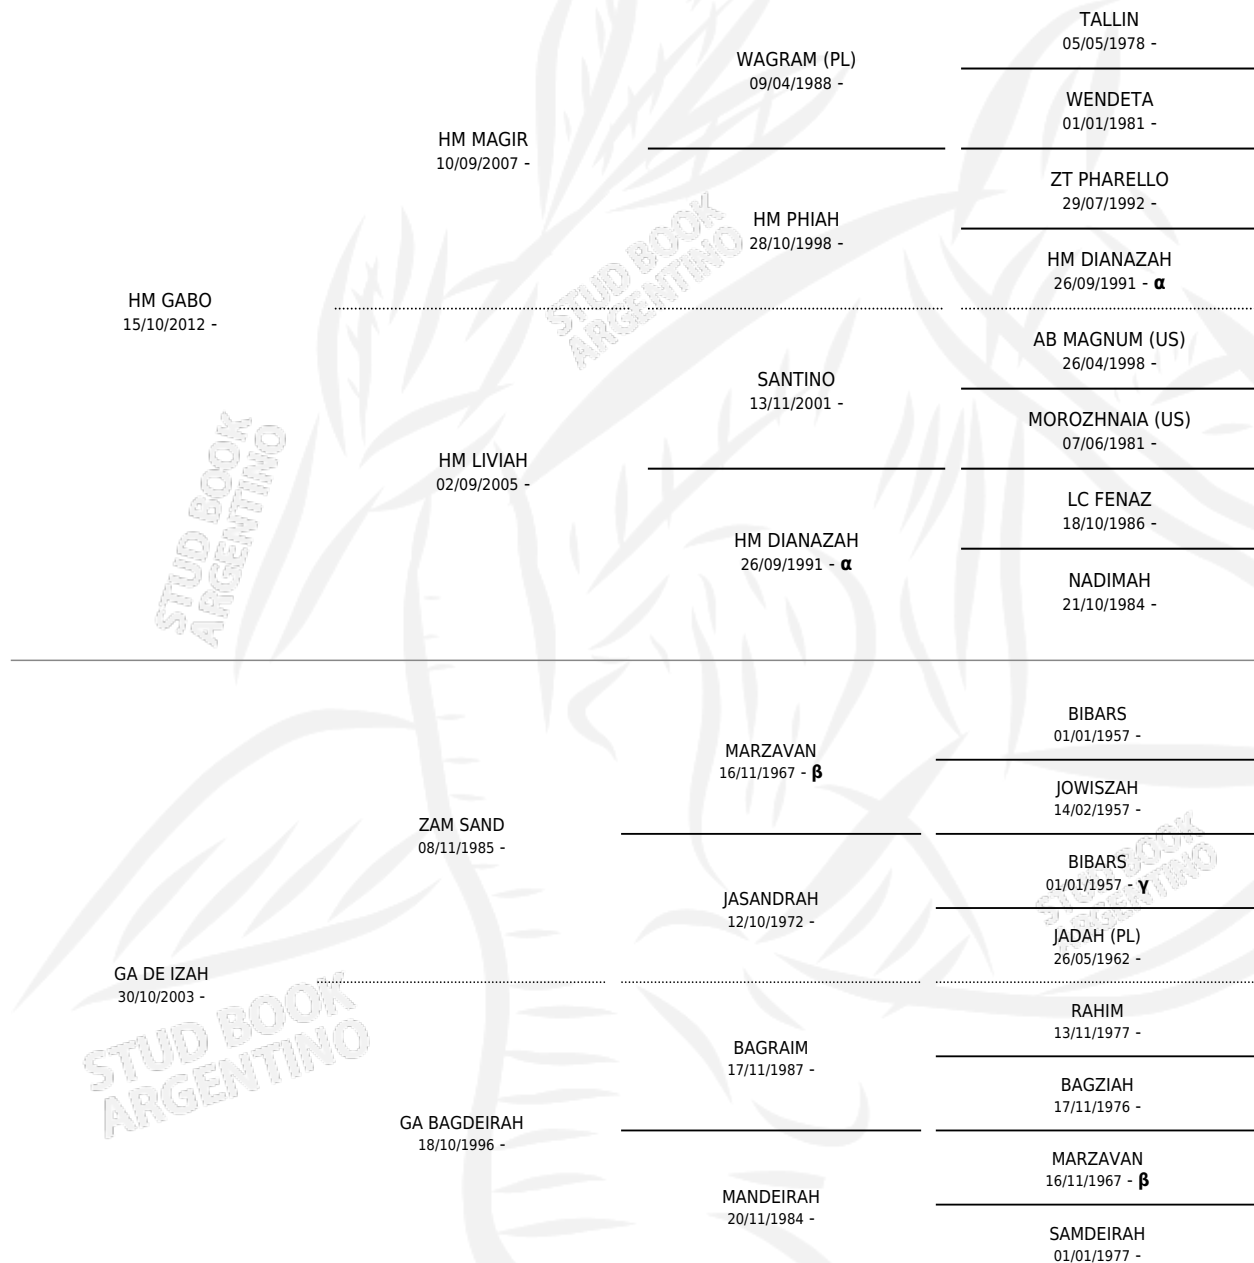

# GA DEBO

por HM GABO y GA DE IZAH por ZAM SAND

Argentina · Macho · Zaino · AP · 15/12/2017  
Familia · Volumen 43

## ESTADO

TIPIFICACIÓN SANGUÍNEA	X
TIPIFICACIÓN POR ADN	X
PASAPORTE	X
IDENTIFICACIÓN POR MICROCHIP	X
REPRODUCTOR	X

**Lugar de nacimiento:** Gestut Achental

**Criador:** Sin dato

## PEDIGREE

INBREEDING :  $\alpha, \beta, \gamma$