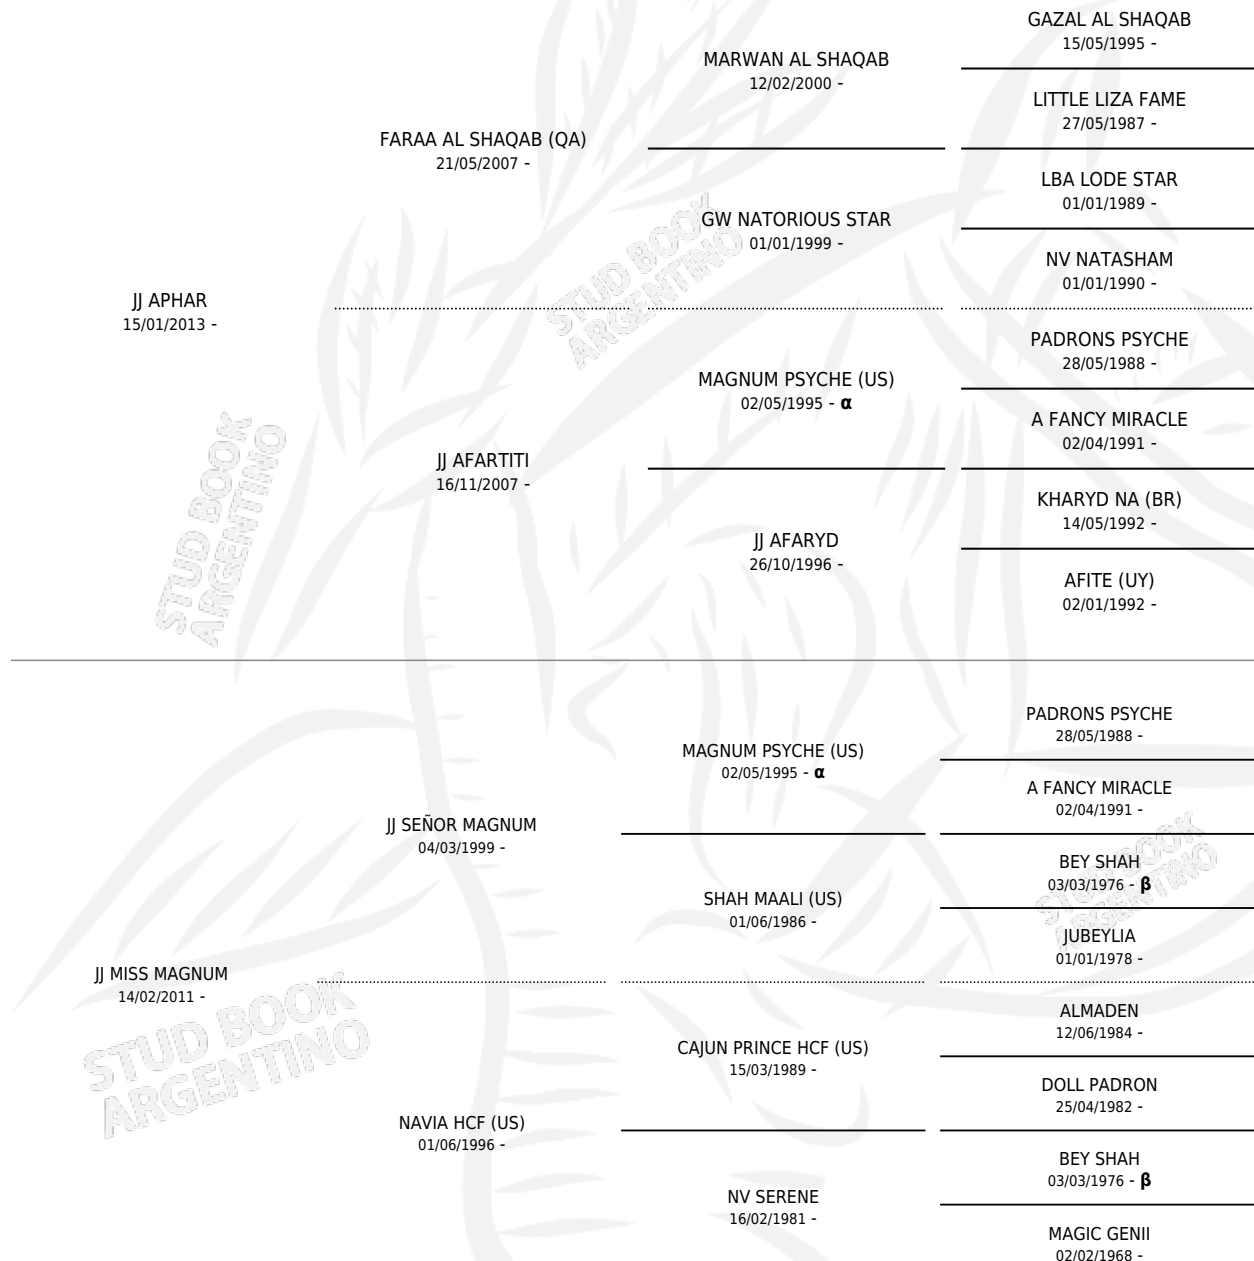

Lugar de nacimiento: Mayed

Criador: Mayed

~

HIJOS

	MACHOS	HEMBRAS
6 NACIERON	0	6

SIN ACTUACIONES

PEDIGREE

INBREEDING : α , β

S

cimientos 6 / Efectividad 54.55%

PADRILLO	PRODUCTO	CRIADOR	1ER SERVICIO	ÚLTIMO SERVICIO
MAAYER ALJASSIMYA (US)	∅		08/12/2025	08/12/2025
JJ APHA MISTICA	JJ MIQUELINA (H T, 02/01/2026)	MAYED	04/01/2025	04/01/2025
MAAYER ALJASSIMYA (US)	∅		27/11/2024	27/11/2024
MAAYER ALJASSIMYA (US)	JJ MILENKA (H A, 28/10/2025)	MAYED	28/10/2024	28/10/2024
MAAYER ALJASSIMYA (US)	JJ APHIRA (H A, 06/10/2025)	MAYED	10/10/2024	10/10/2024
MAGNUM PSYCHE (US)	∅		04/04/2024	04/04/2024
MAGNUM PSYCHE (US)	JJ MIABELLA (H ZD, 20/01/2025)	MAYED	05/02/2024	05/02/2024
BENICIO PCF (US)	JJ MISTERIOSA (H T, 10/01/2024)	MAYED	11/01/2023	11/01/2023
BENICIO PCF (US)	JJ MISSERY (H T, 01/01/2024)	MAYED	19/12/2022	19/12/2022
BENICIO PCF (US)	∅		05/12/2022	05/12/2022
MAGNUM PSYCHE (US)	∅		16/11/2021	16/11/2021