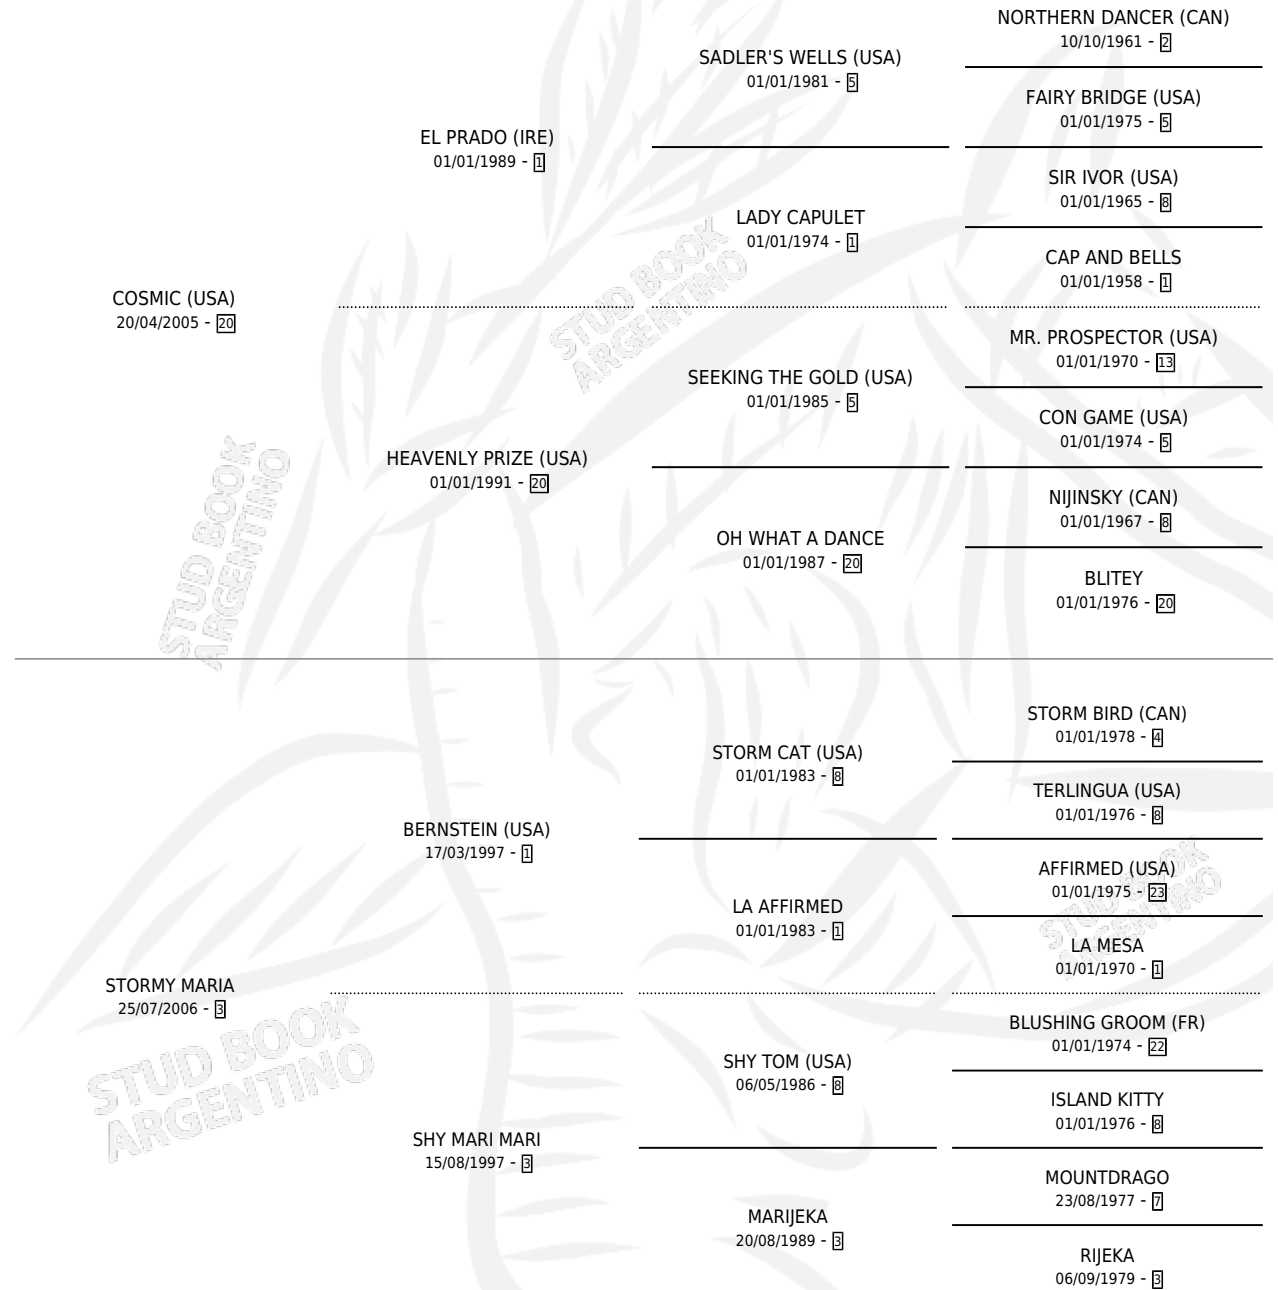

COSMICO ESTRELLADO

por COSMIC (USA) y STORMY MARIA por BERNSTEIN (USA)

Argentina · Macho · Tordillo · SP · 19/09/2017
Familia 3-b · Volumen 43

ESTADO

TIPIFICACIÓN SANGUÍNEA	X
TIPIFICACIÓN POR ADN	✓
PASAPORTE	✓
IDENTIFICACIÓN POR MICROCHIP	✓
REPRODUCTOR	X

Lugar de nacimiento: Principal
Criador: Principal

PEDIGREE