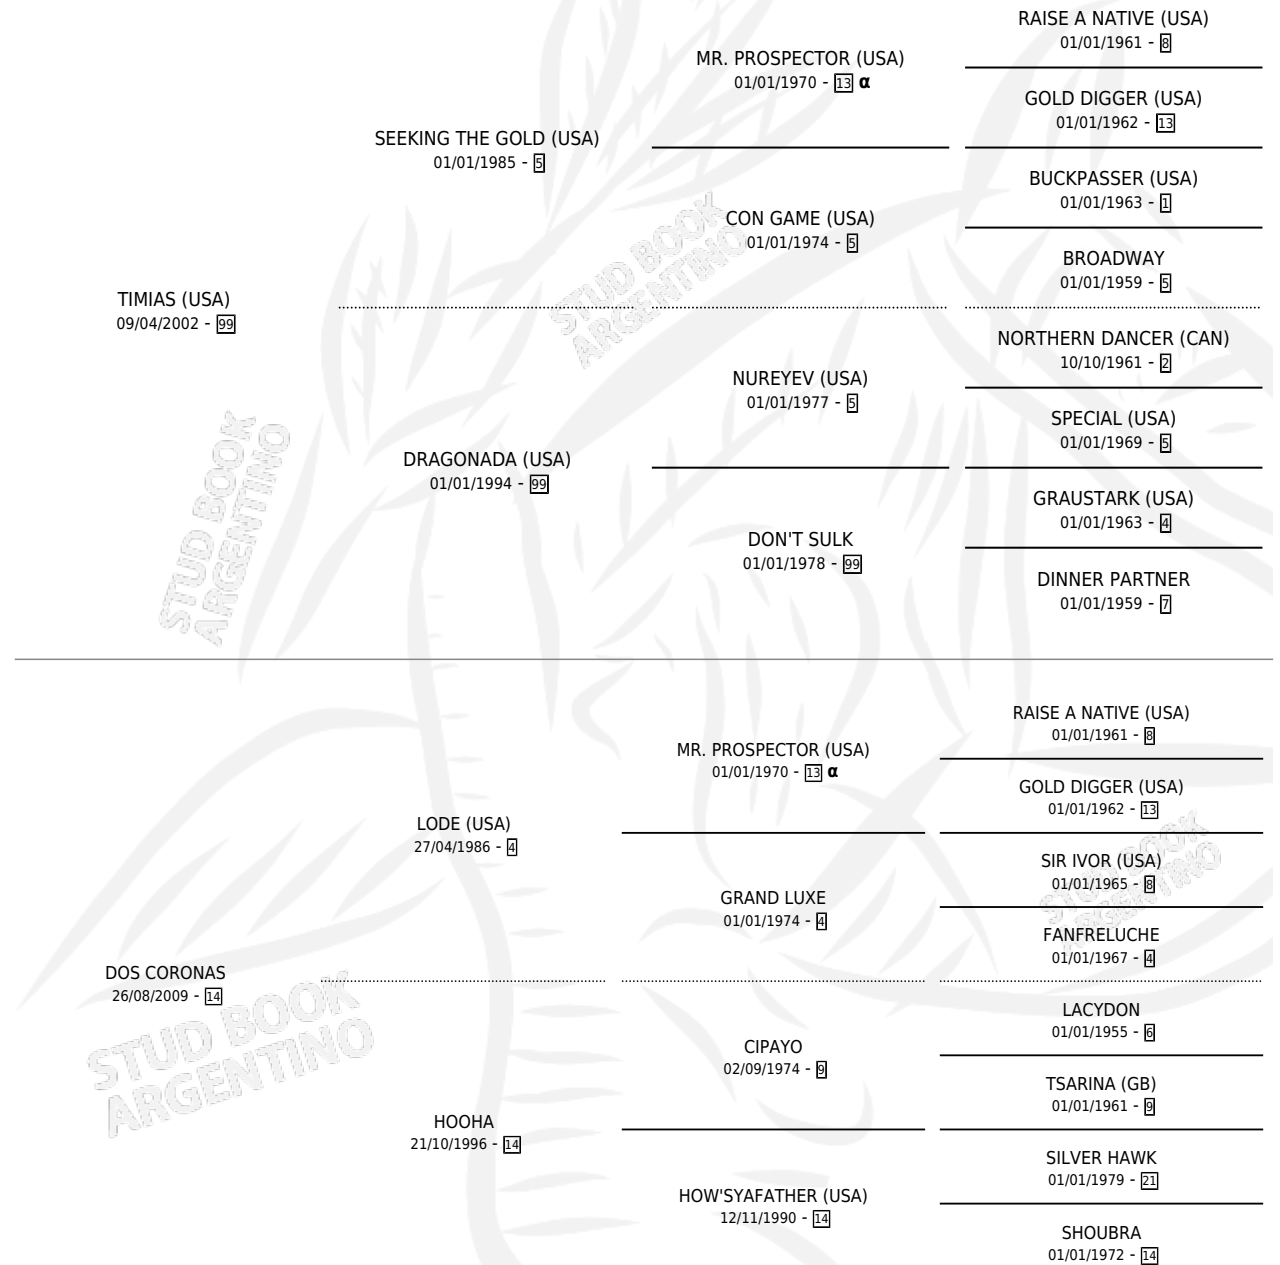

# LODERANO

por TIMIAS (USA) y DOS CORONAS por LODE (USA)

Argentina · Macho · Alazan · SP · 19/10/2017  
Familia 14 · Volumen 43

## ESTADO

TIPIFICACIÓN SANGUÍNEA	X
TIPIFICACIÓN POR ADN	✓
PASAPORTE	X
IDENTIFICACIÓN POR MICROCHIP	✓
REPRODUCTOR	X

**Lugar de nacimiento:** Etoile

**Criador:** Los Rodolfo

## PEDIGREE

INBREEDING : α