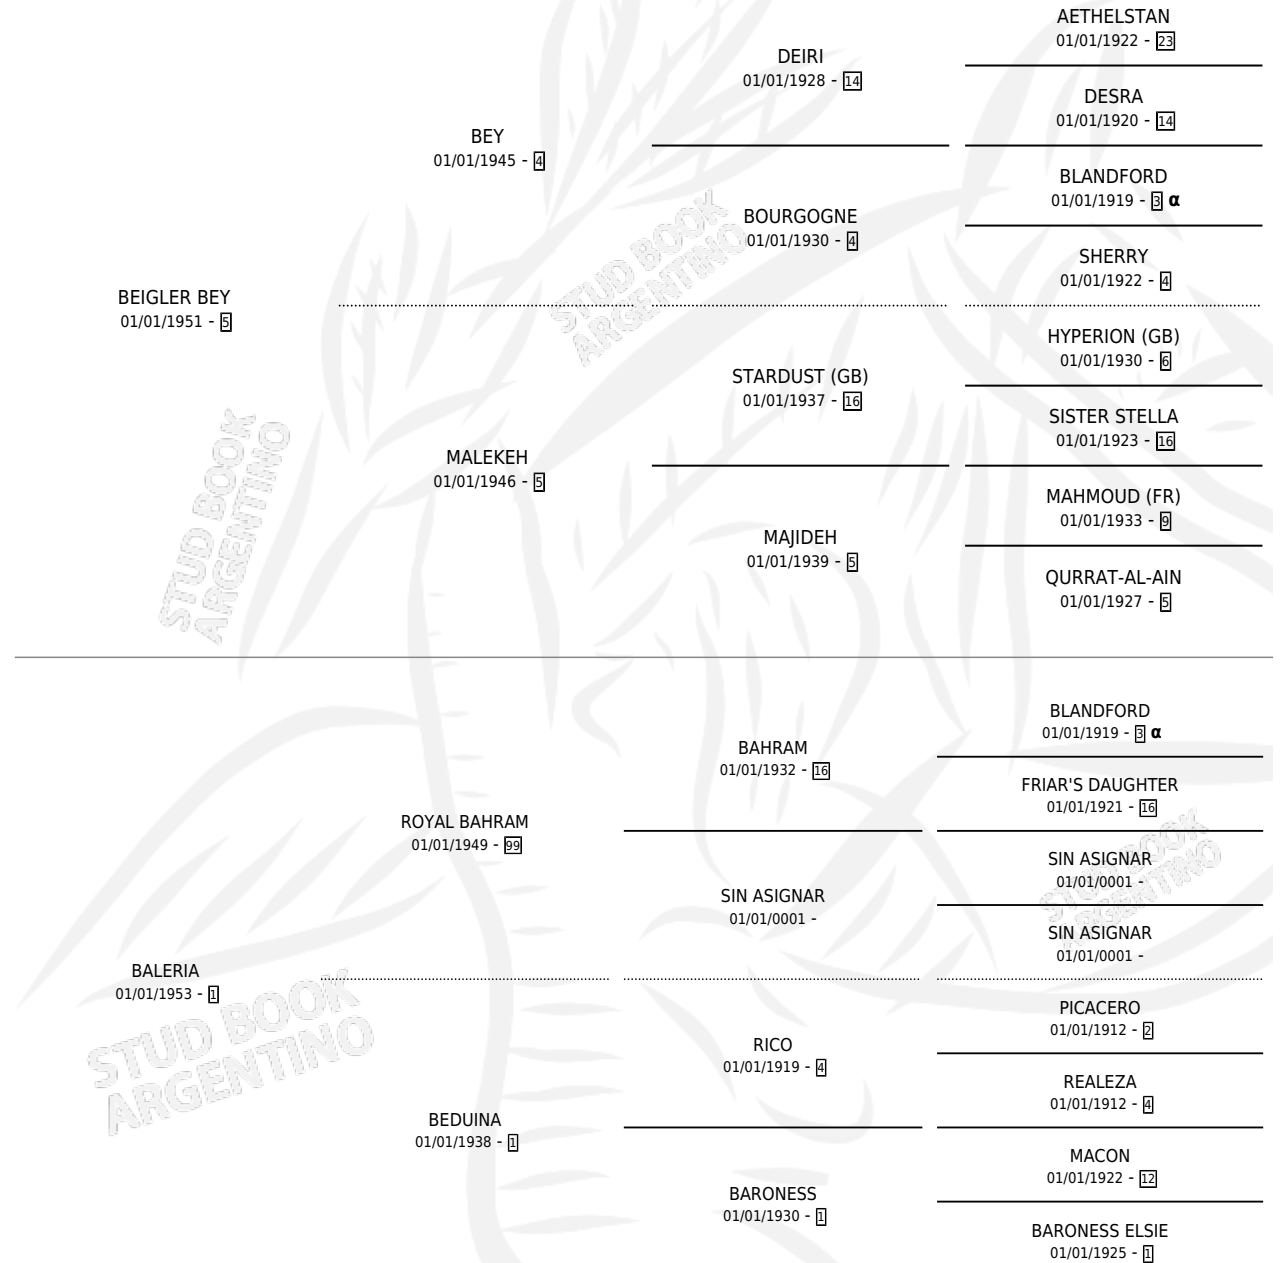

ERIDANI

por **BEIGLER BEY** y **BALERIA** por **ROYAL BAHRAM**

Argentina · Hembra · Zaino Colorado · SP · 21/10/1963
Familia 1-w · Volumen 25

ESTADO

TIPIFICACIÓN SANGUÍNEA	X
TIPIFICACIÓN POR ADN	X
PASAPORTE	X
IDENTIFICACIÓN POR MICROCHIP	X
REPRODUCTOR	✓

Lugar de nacimiento: Campo particular

Criador: Sin dato

~

HIJOS

	MACHOS	HEMBRAS
8 NACIERON	3	5
4 CORRIERON	2	2
4 GANARON	2	2
0 GANADORES CL	0 GANADORES GR	0 GANADORES G1

PEDIGREE

INBREEDING : α