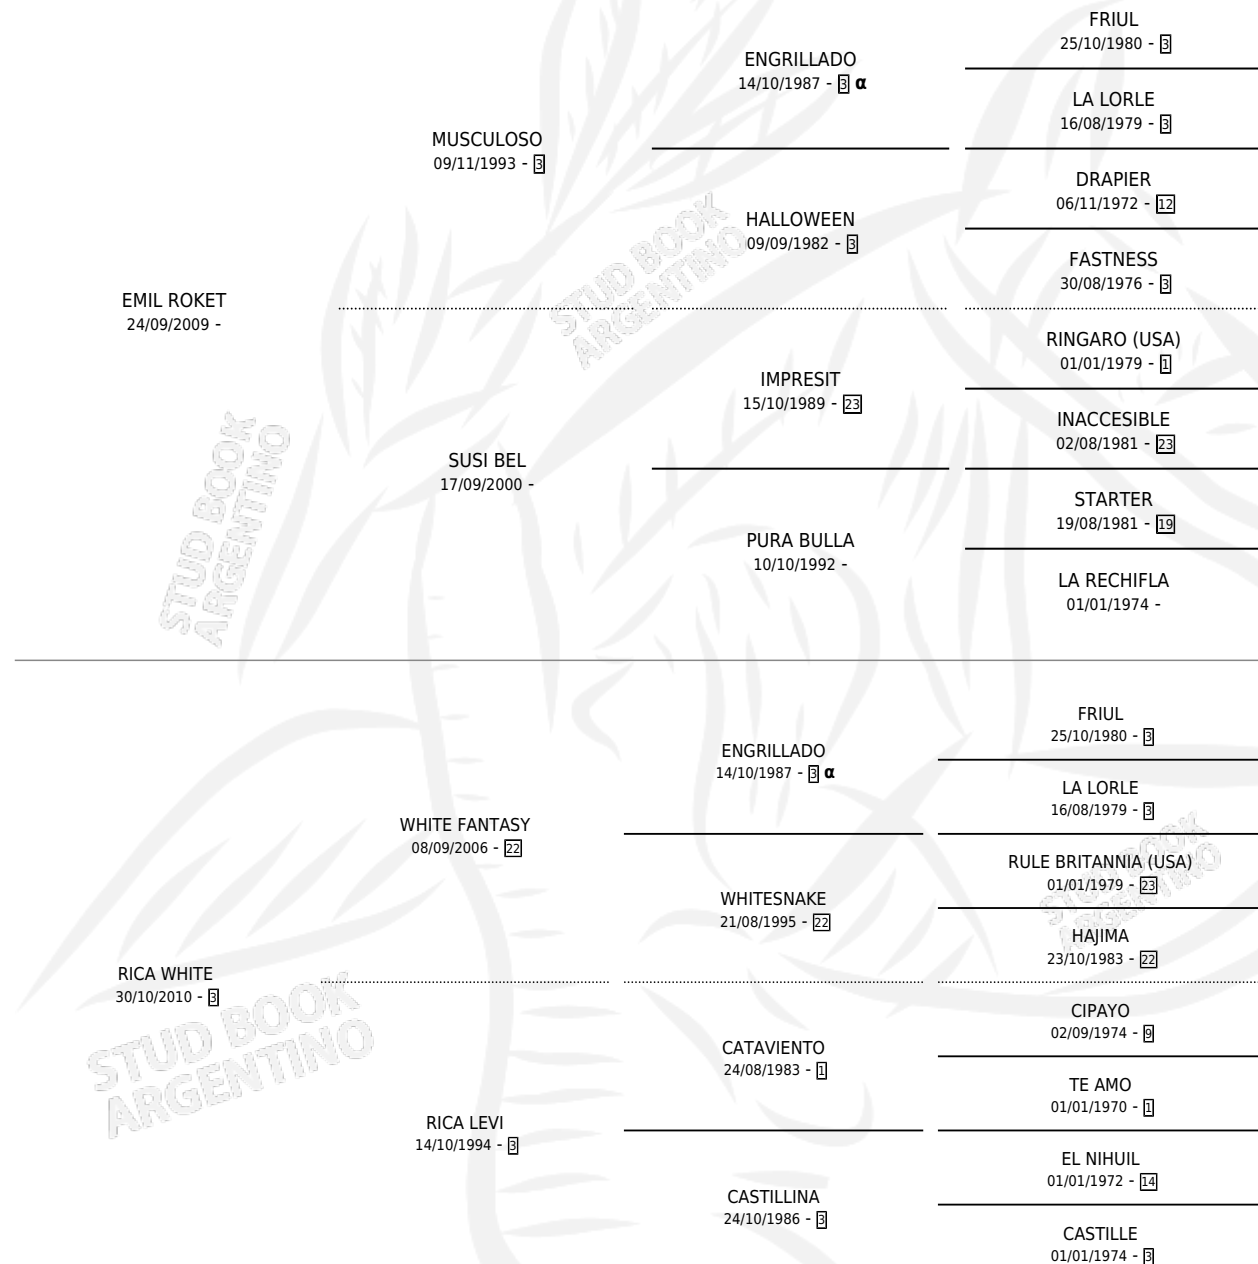

NEGRA VALIENTE

por EMIL ROKET y RICA WHITE por WHITE FANTASY

PEDIGREE

Argentina · Hembra · Zaino · SP · 10/11/2017
Familia 3-n · Volumen 43

ESTADO

TIPIFICACIÓN SANGUÍNEA	X
TIPIFICACIÓN POR ADN	X
PASAPORTE	X
IDENTIFICACIÓN POR MICROCHIP	X
REPRODUCTOR	X

Lugar de nacimiento: Eli-pri-ro

Criador: Eli-pri-ro

INBREEDING : α

NEGRA VALIENTE

Datos oficiales del Stud Book Argentino

Documento generado el 12/05/2026

studbook.org.ar