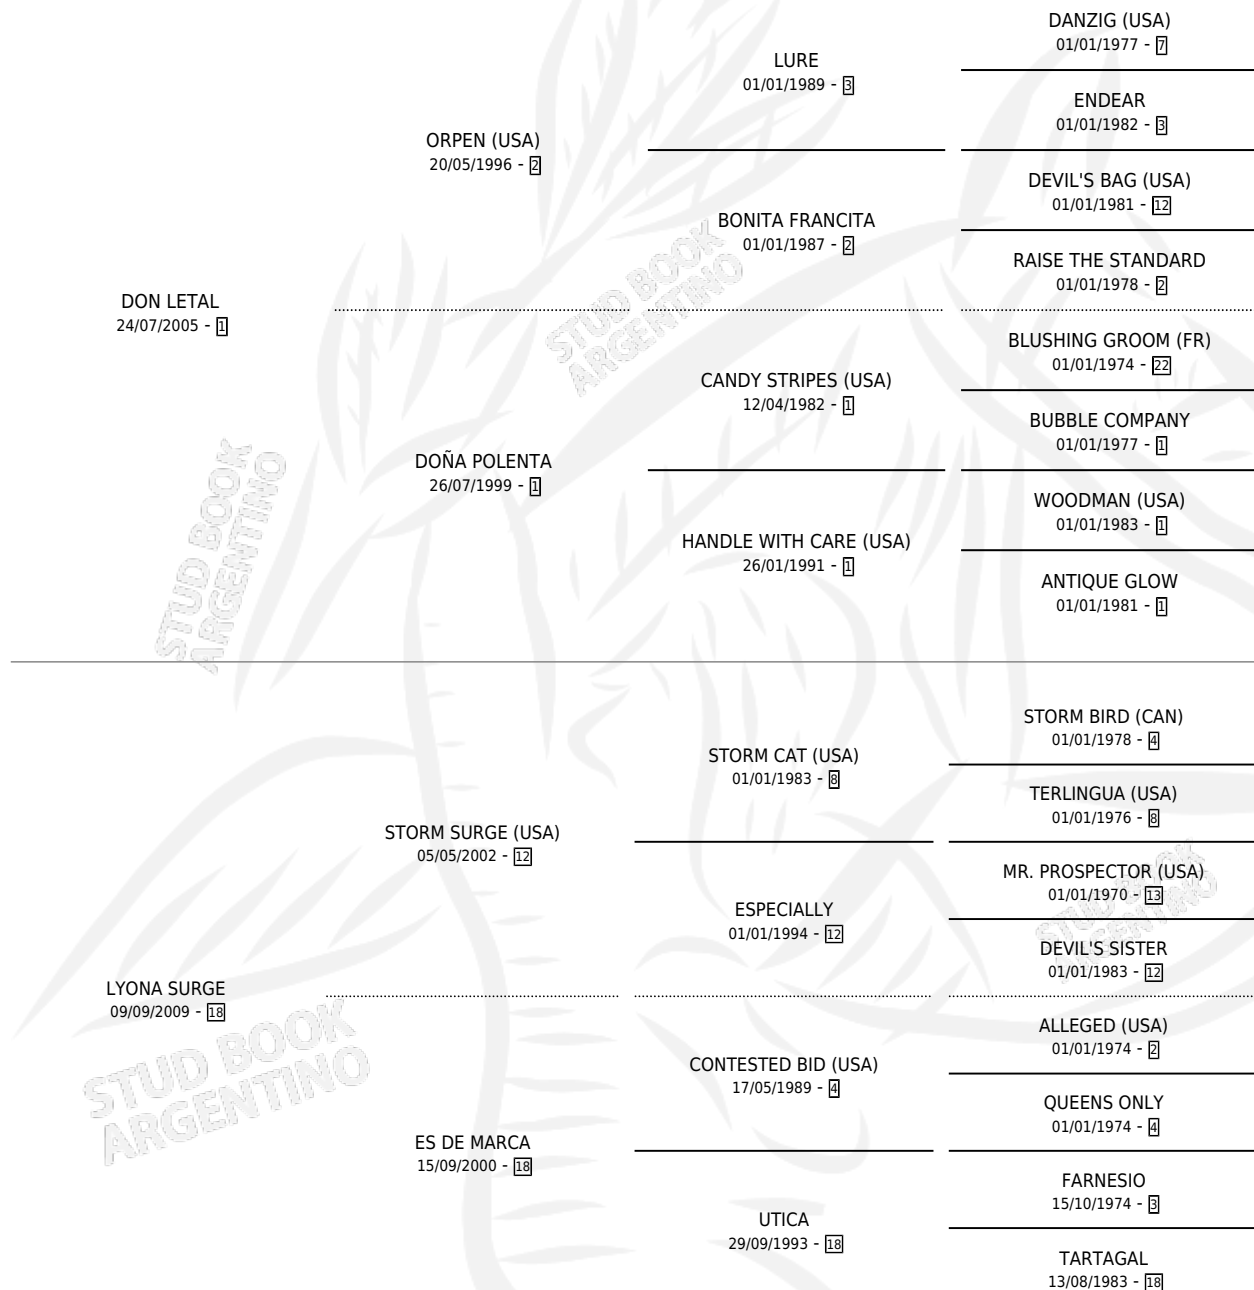

LYONA LETAL

por **DON LETAL** y **LYONA SURGE** por **STORM SURGE**
(USA)

Argentina · Hembra · Zaino Doradillo · SP · 20/10/2017
Familia 18-a · Volumen 43

ESTADO

TIPIFICACIÓN SANGUÍNEA	X
TIPIFICACIÓN POR ADN	✓
PASAPORTE	✓
IDENTIFICACIÓN POR MICROCHIP	✓
REPRODUCTOR	X

Lugar de nacimiento: Los Bayitos

Criador: Badiola Ivan Raul y Esponda Manuel Jorge

PEDIGREE

LYONA LETAL

Datos oficiales del Stud Book Argentino

Documento generado el 07/05/2026

studbook.org.ar