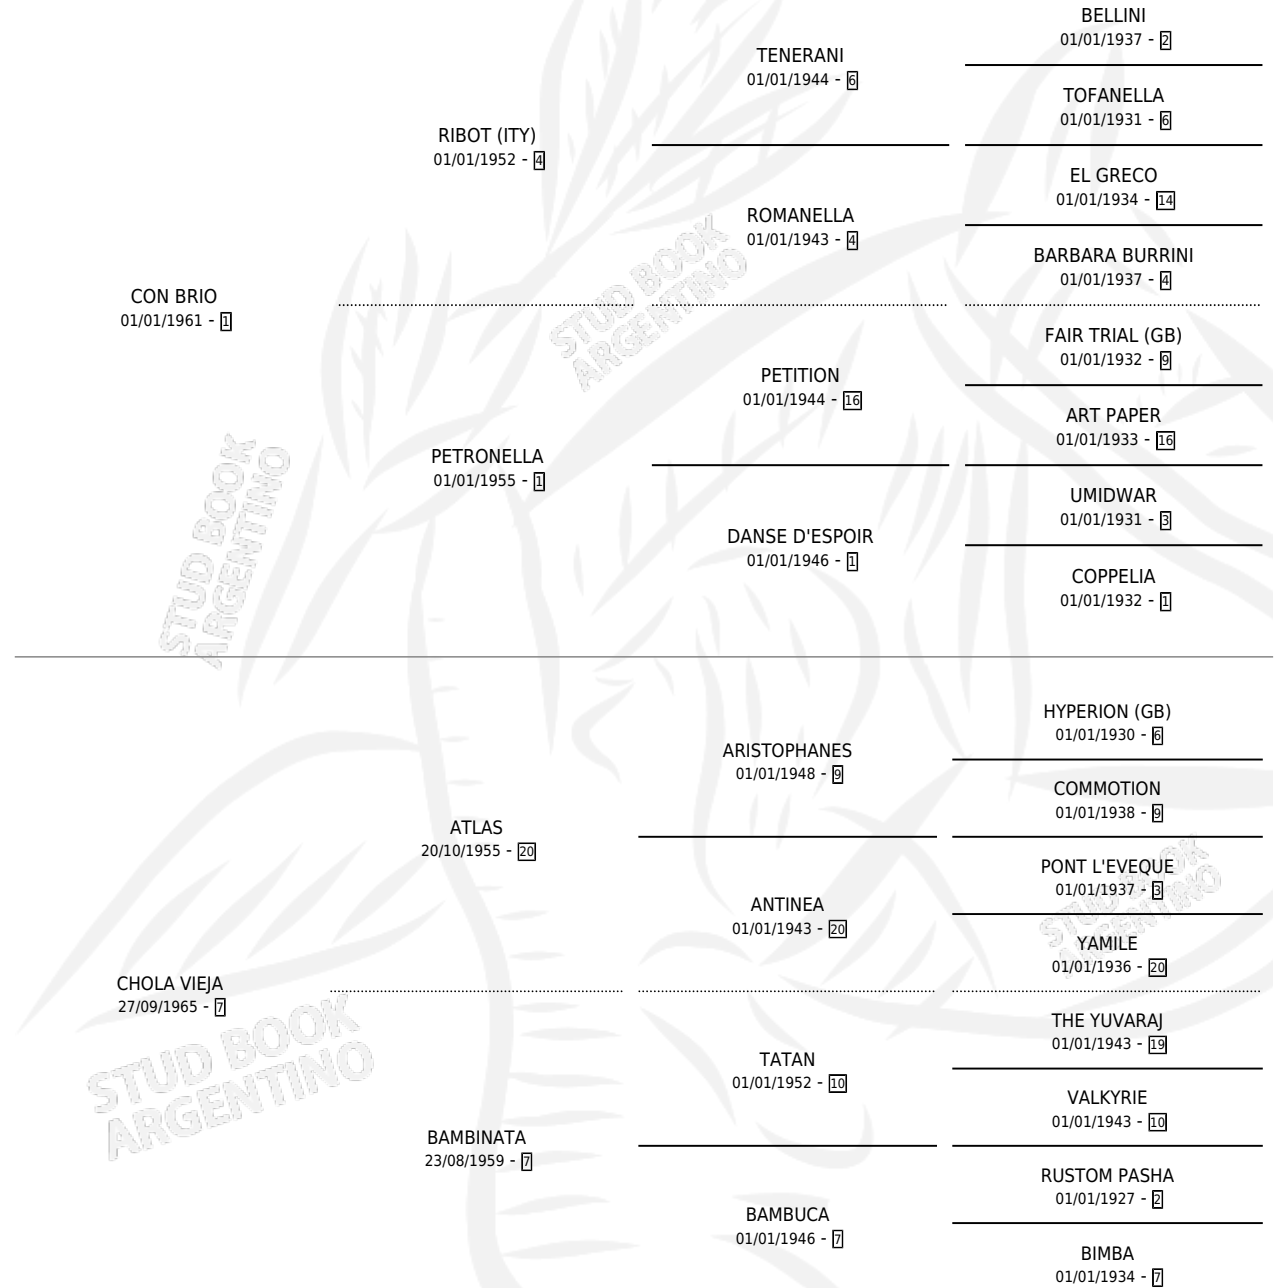

CHINITA

por **CON BRIO** y **CHOLA VIEJA** por **ATLAS**

Argentina · Hembra · Alazan · SP · 01/01/1977
Familia 7 · Volumen 29

ESTADO

TIPIFICACIÓN SANGUÍNEA	✓
TIPIFICACIÓN POR ADN	X
PASAPORTE	X
IDENTIFICACIÓN POR MICROCHIP	X
REPRODUCTOR	✓

Lugar de nacimiento: Campo particular

Criador: Sin dato

~

HIJOS

	MACHOS	HEMBRAS
9 NACIERON	6	3
3 CORRIERON	2	1
1 GANARON	1	0
0 GANADORES CL	0 GANADORES GR	0 GANADORES G1

PEDIGREE

CAMPAÑA

Solo carreras oficiales de Argentina