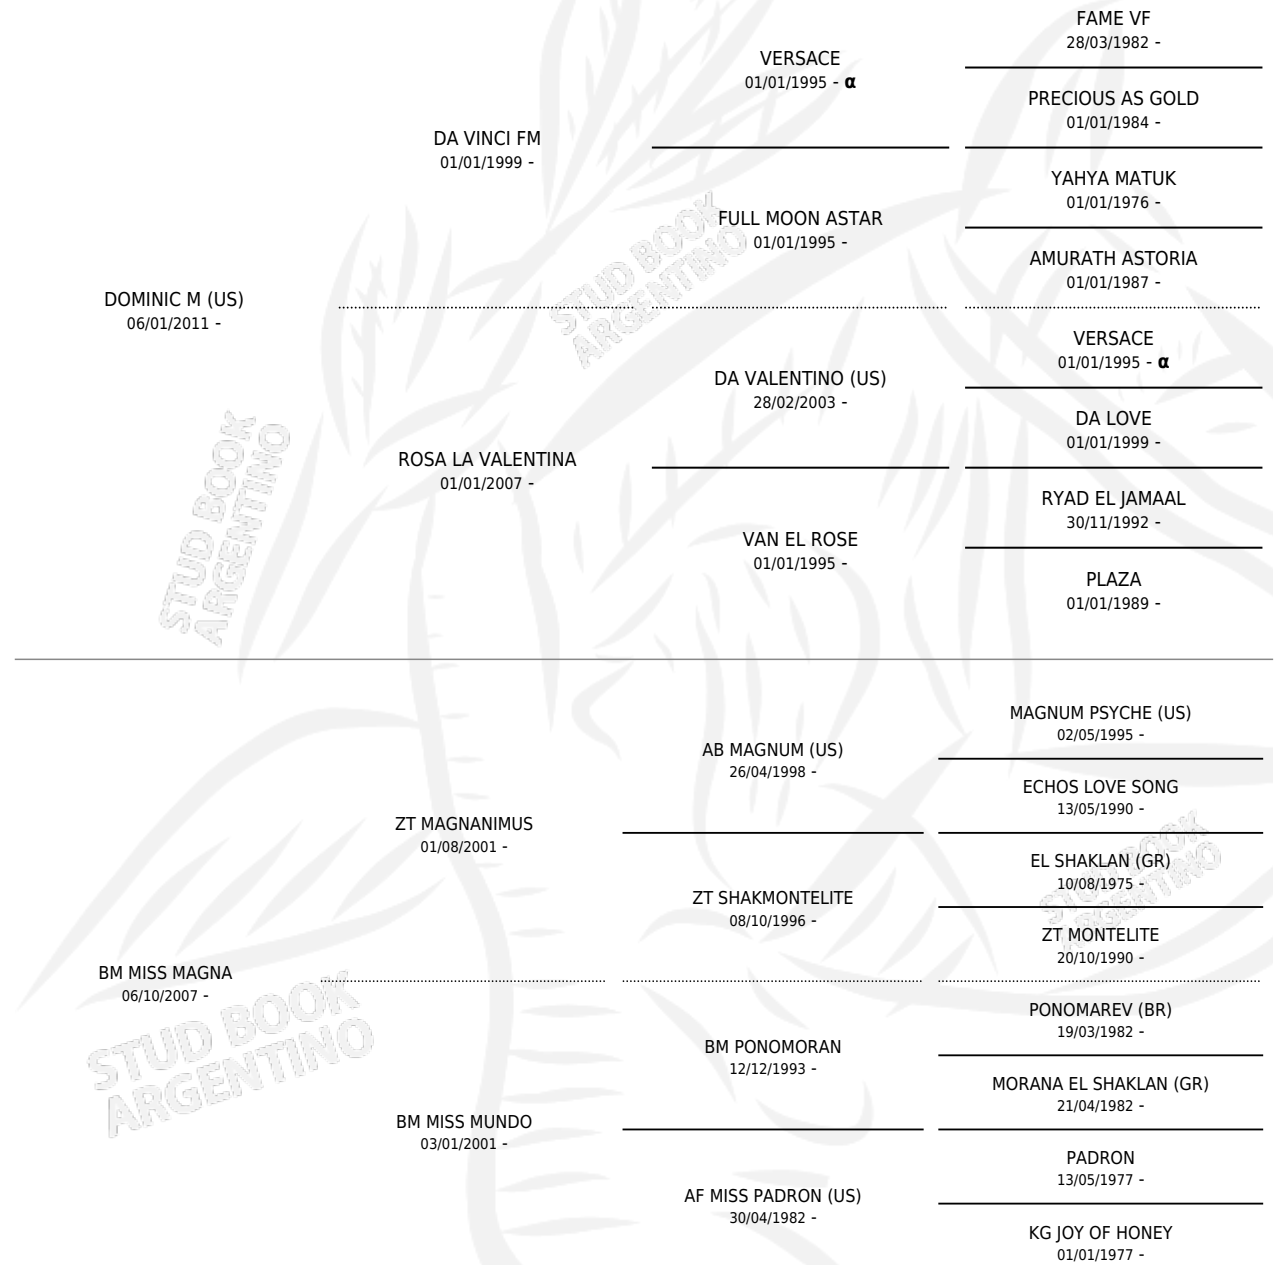

# HP MAGNO

por **DOMINIC M (US)** y **BM MISS MAGNA** por **ZT MAGNANIMUS**

Argentina · Macho · Zaino · AP · 22/02/2018  
Familia · Volumen 43

## ESTADO

TIPIFICACIÓN SANGUÍNEA	X
TIPIFICACIÓN POR ADN	X
PASAPORTE	X
IDENTIFICACIÓN POR MICROCHIP	X
REPRODUCTOR	X

**Lugar de nacimiento:** Pewen  
**Criador:** Pewen

## PEDIGREE

INBREEDING : α