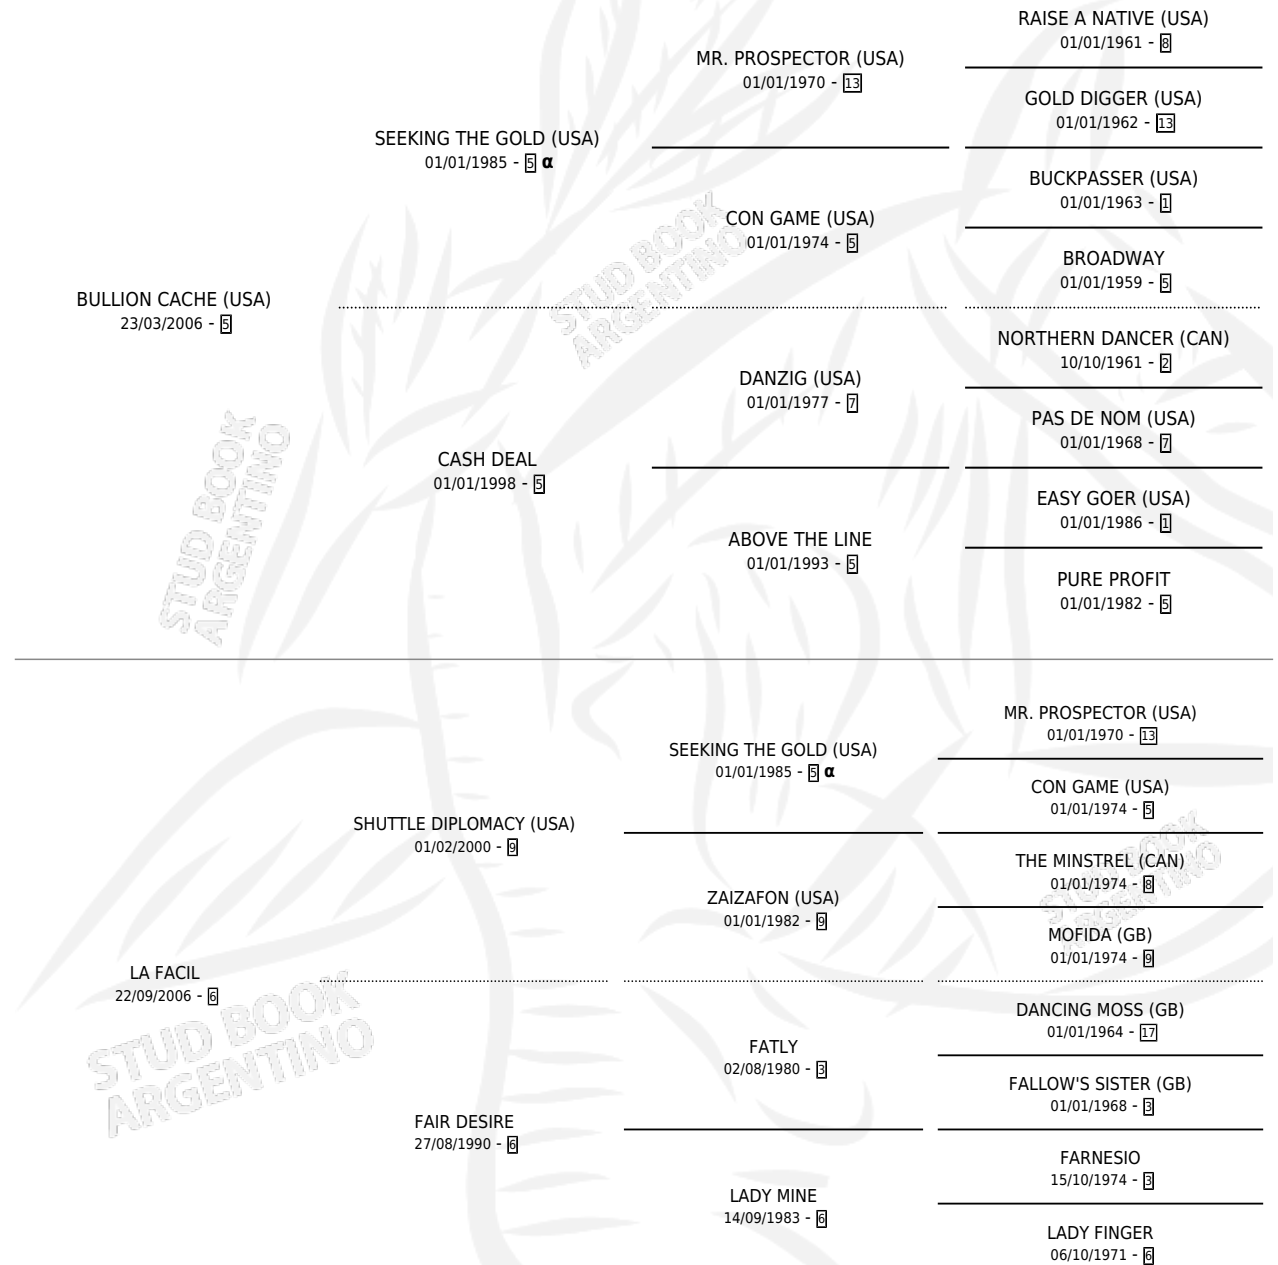

# FACIL D'BULLION

por **BULLION CACHE (USA)** y **LA FACIL** por **SHUTTLE DIPLOMACY (USA)**

Argentina · Macho · Zaino · SP · 16/11/2017  
Familia 6-a · Volumen 43

## ESTADO

TIPIFICACIÓN SANGUÍNEA	X
TIPIFICACIÓN POR ADN	✓
PASAPORTE	X
IDENTIFICACIÓN POR MICROCHIP	✓
REPRODUCTOR	X

**Lugar de nacimiento:** Kilimanjaro  
**Criador:** Kilimanjaro

## PEDIGREE

INBREEDING :  $\alpha$