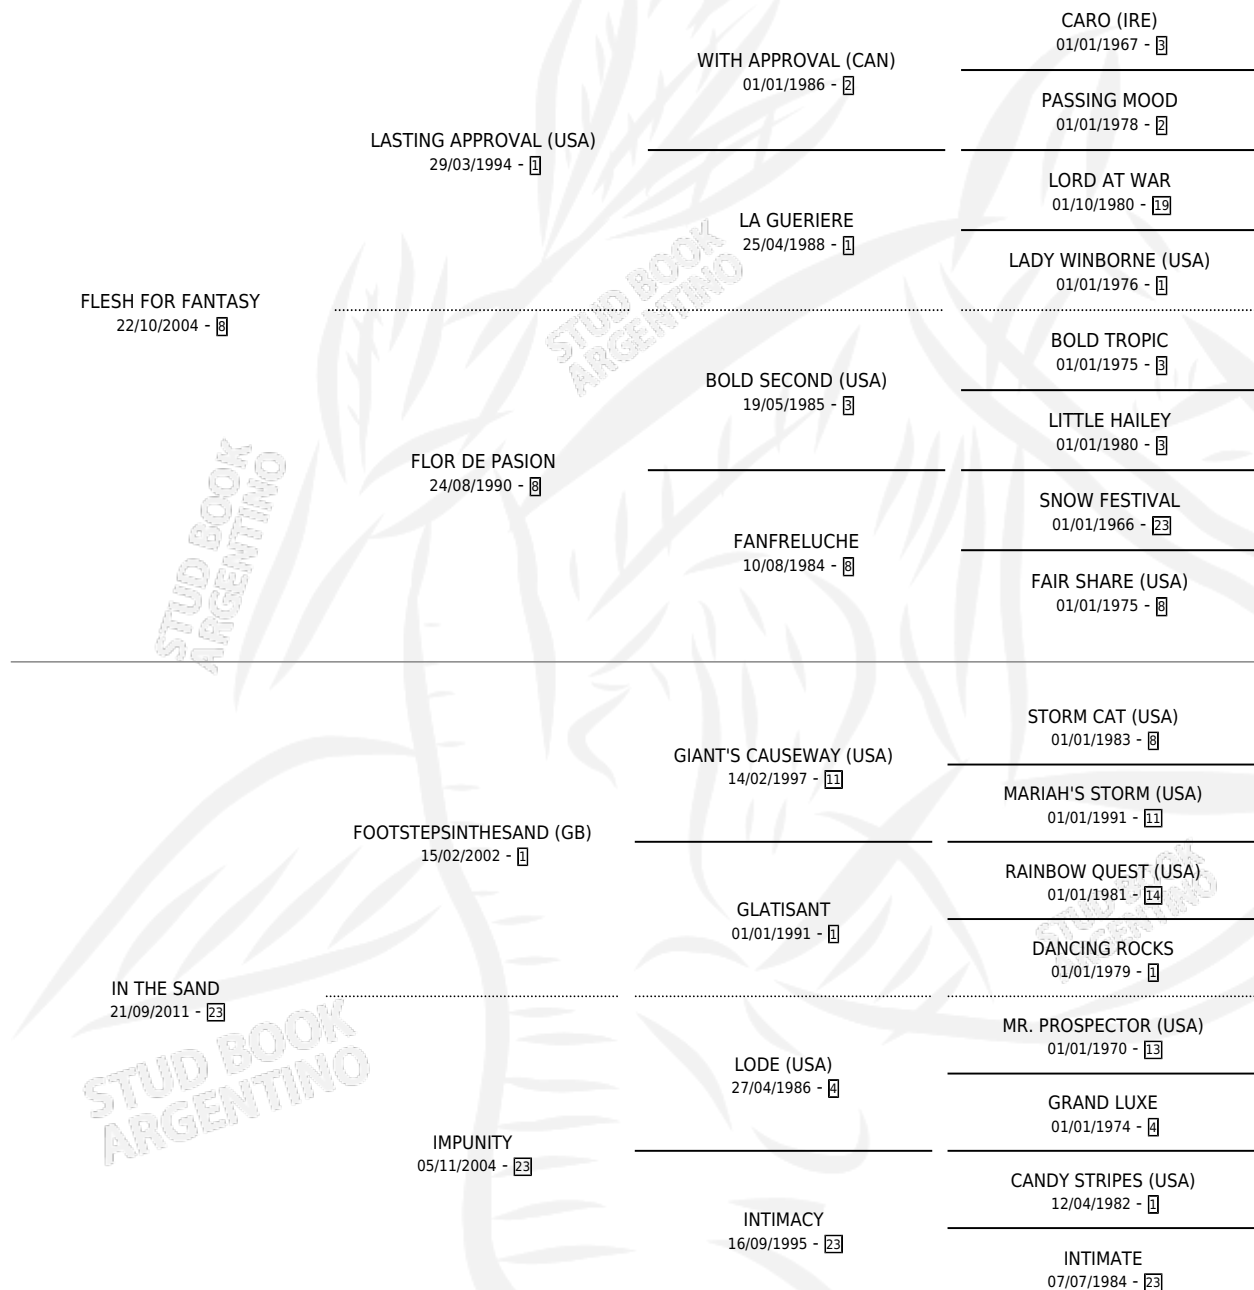

AMANECER CAMPERO

por FLESH FOR FANTASY y IN THE SAND por
FOOTSTEPSINTHESAND (GB)

Argentina · Macho · Alazan · SP · 28/10/2017
Familia 23-a · Volumen 43

ESTADO

TIPIFICACIÓN SANGUÍNEA	X
TIPIFICACIÓN POR ADN	✓
PASAPORTE	✓
IDENTIFICACIÓN POR MICROCHIP	✓
REPRODUCTOR	X

Lugar de nacimiento: El Emir

Criador: El Emir

PEDIGREE

AMANECER CAMPERO

Datos oficiales del Stud Book Argentino

Documento generado el 14/05/2026

studbook.org.ar