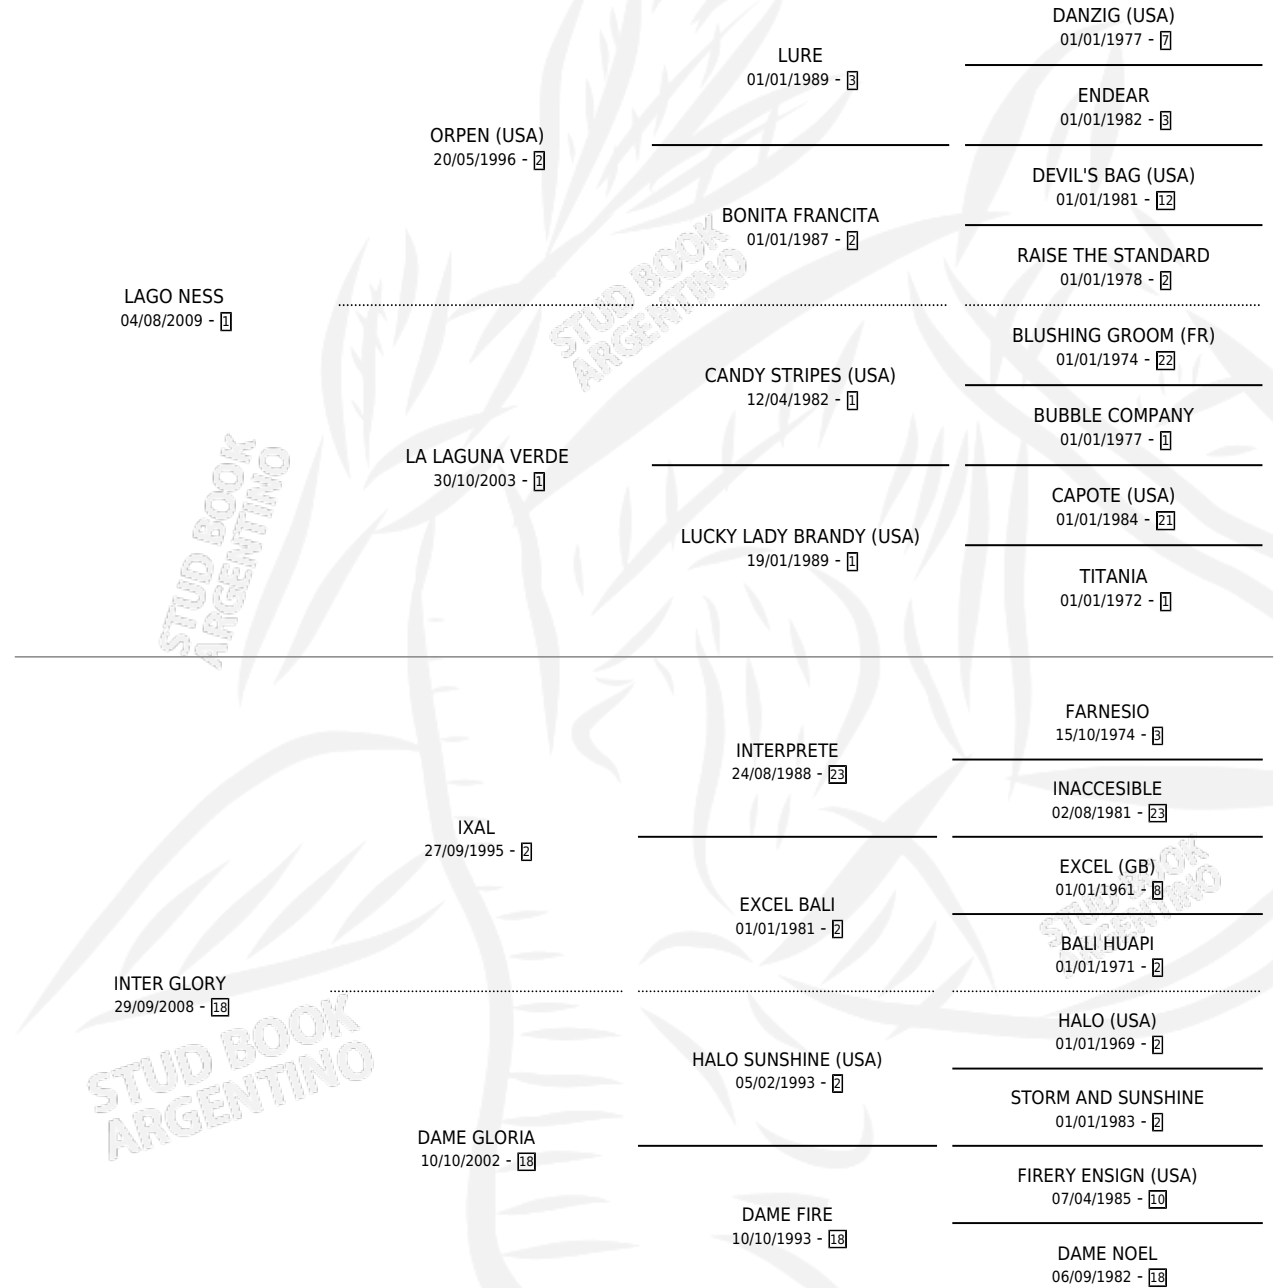

INTERLAGO NESS

por LAGO NESS y INTER GLORY por IXAL

Argentina · Macho · Zaino · SP · 22/02/2018
Familia 18-a · Volumen 43

ESTADO

TIPIFICACIÓN SANGUÍNEA	X
TIPIFICACIÓN POR ADN	✓
PASAPORTE	X
IDENTIFICACIÓN POR MICROCHIP	✓
REPRODUCTOR	X

Lugar de nacimiento: El Cardenal

Criador: Gonzalez Miguel Angel

PEDIGREE

INTERLAGO NESS

Datos oficiales del Stud Book Argentino

Documento generado el 25/04/2026

studbook.org.ar