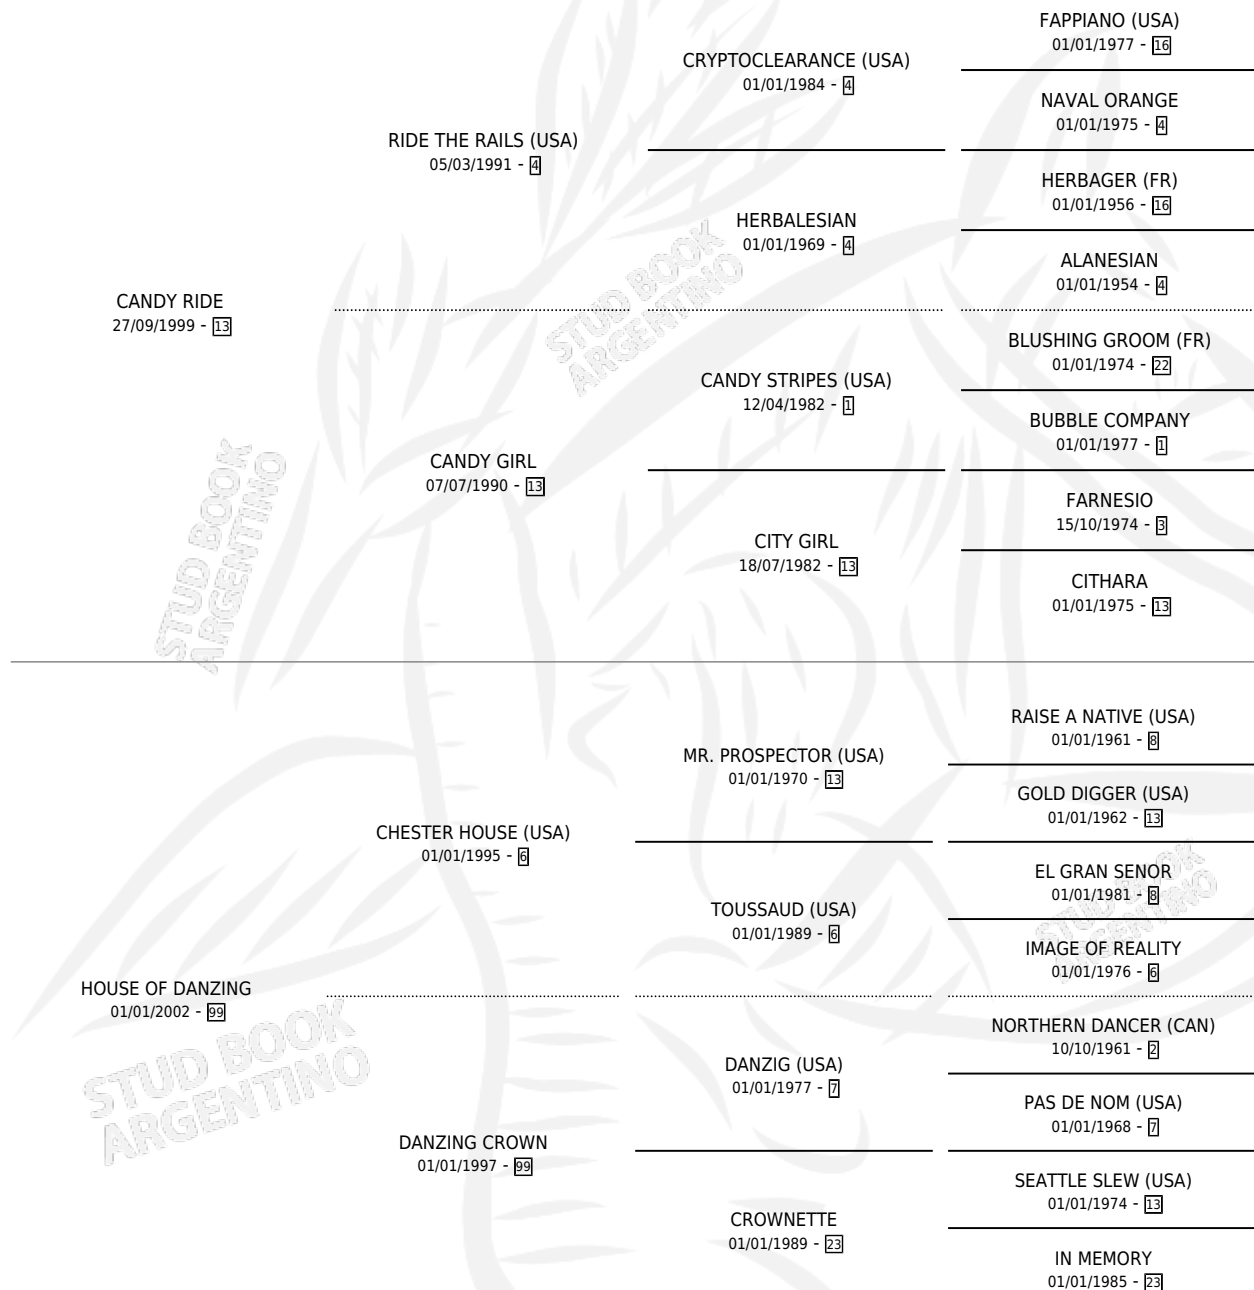

TWIRLING CANDY

por **CANDY RIDE** y **HOUSE OF DANZING** por **CHESTER HOUSE (USA)**

Argentina · Macho · Zaino · SP · 01/01/2007
Familia 99 · Volumen 39

ESTADO

TIPIFICACIÓN SANGUÍNEA	X
TIPIFICACIÓN POR ADN	✓
PASAPORTE	X
IDENTIFICACIÓN POR MICROCHIP	X
REPRODUCTOR	✓

Lugar de nacimiento: Campo particular
Criador: Sin dato

~

HIJOS

	MACHOS	HEMBRAS
2 NACIERON	0	2
SIN ACTUACIONES		

PEDIGREE