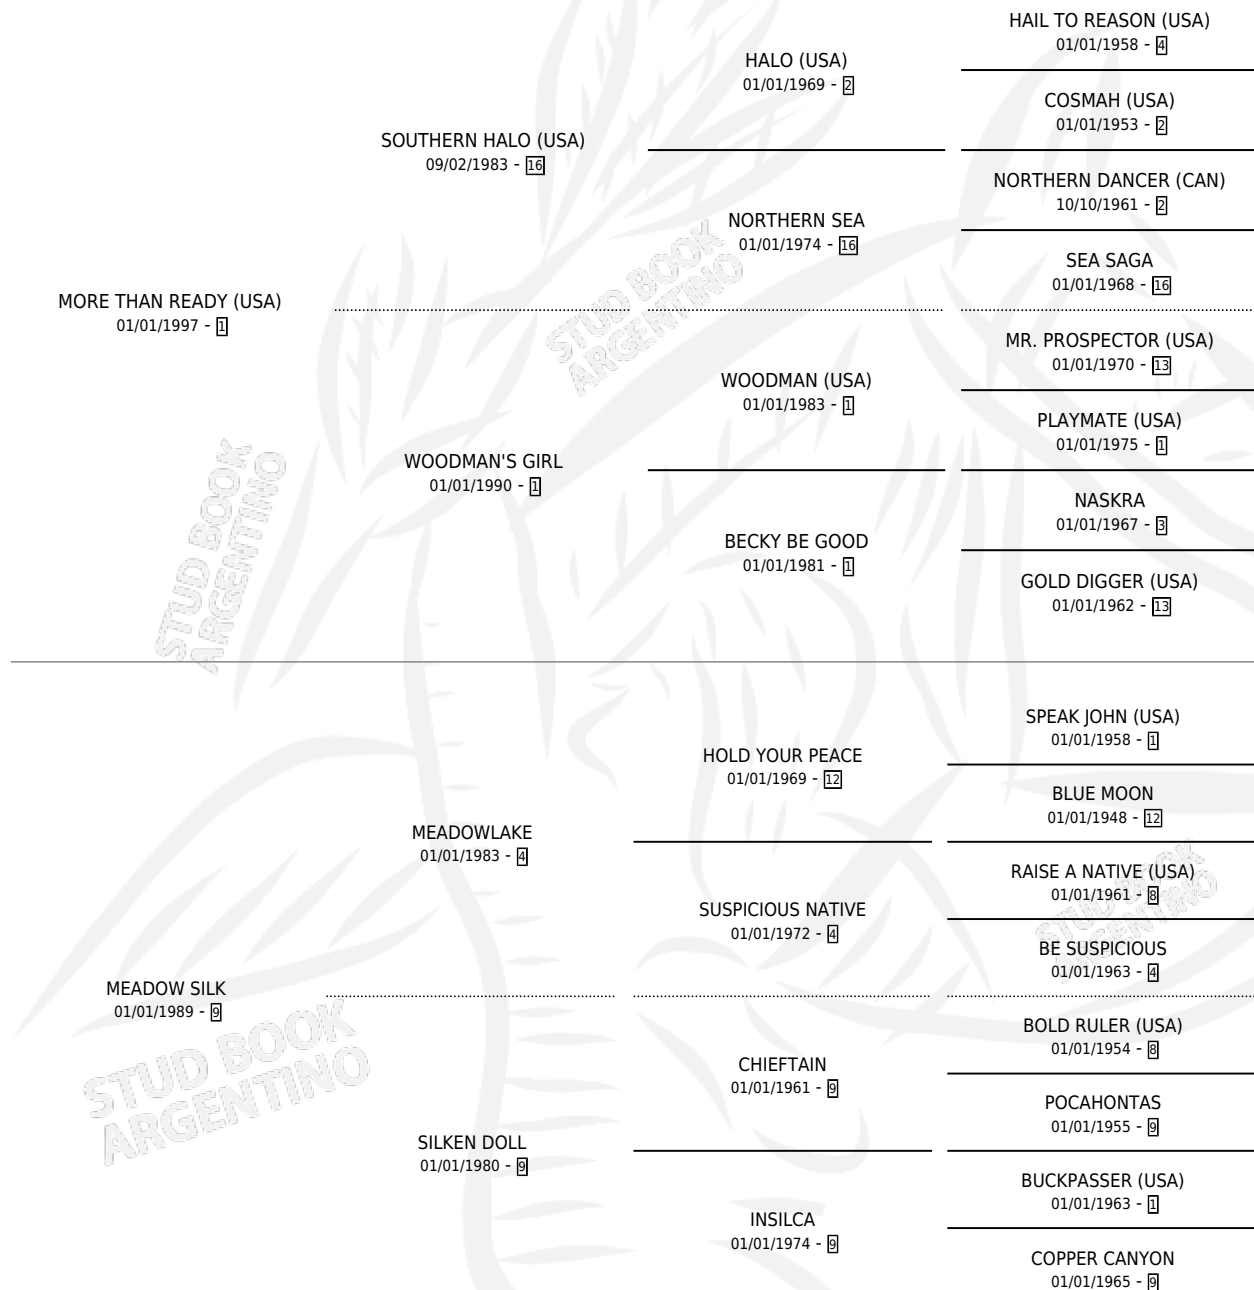

AVID (USA)

por **MORE THAN READY (USA)** y **MEADOW SILK** por **MEADOWLAKE**

Estados Unidos · Hembra · Alazan · SP · 25/04/2008
Familia 9-b · Volumen web

ESTADO

TIPIFICACIÓN SANGUÍNEA	X
TIPIFICACIÓN POR ADN	✓
PASAPORTE	✓
IDENTIFICACIÓN POR MICROCHIP	X
REPRODUCTOR	✓

Lugar de nacimiento: Estados Unidos

Criador: Extranjero

~

HIJOS

	MACHOS	HEMBRAS
5 NACIERON	3	2
2 CORRIERON	1	1
2 GANARON	1	1

0	0	0
GANADORES CL	GANADORES GR	GANADORES G1

PEDIGREE

EXPORTACIÓN / IMPORTACIÓN

FECHA	MOVIMIENTO	PAÍS
04/04/2018	IMPORTADO	ESTADOS UNIDOS

~

SERVICIOS

Servicios **9** / Nacimientos **5** / Efectividad **55.56%**

PADRILLO	PRODUCTO	CRIADOR	1ER SERVICIO	ÚLTIMO SERVICIO
MAHI MAHI	∅		29/11/2025	29/11/2025
IMPERADOR	∅		22/09/2024	10/11/2024
STORM EMBRUJADO	∅		21/11/2023	21/11/2023
STORM EMBRUJADO	DOM KICO (M Z, 25/10/2023)	CUESTION DE FE S.A.	04/11/2022	04/11/2022
STORM EMBRUJADO	DOM RUI (M Z, 07/10/2022)	CUESTION DE FE S.A.	20/10/2021	20/10/2021
STORM EMBRUJADO	∅		04/11/2020	26/11/2020
STORM EMBRUJADO	DONA ELSA (H A, 23/10/2020)	CUESTION DE FE S.A.	24/10/2019	06/11/2019
STORM EMBRUJADO	DOM MORE (M A, 11/10/2019)	CUESTION DE FE S.A.	15/10/2018	19/10/2018
ORB (USA)	DONA VANESSA (H Z, 23/02/2018)	CUESTION DE FE S.A.	02/03/2017	02/03/2017