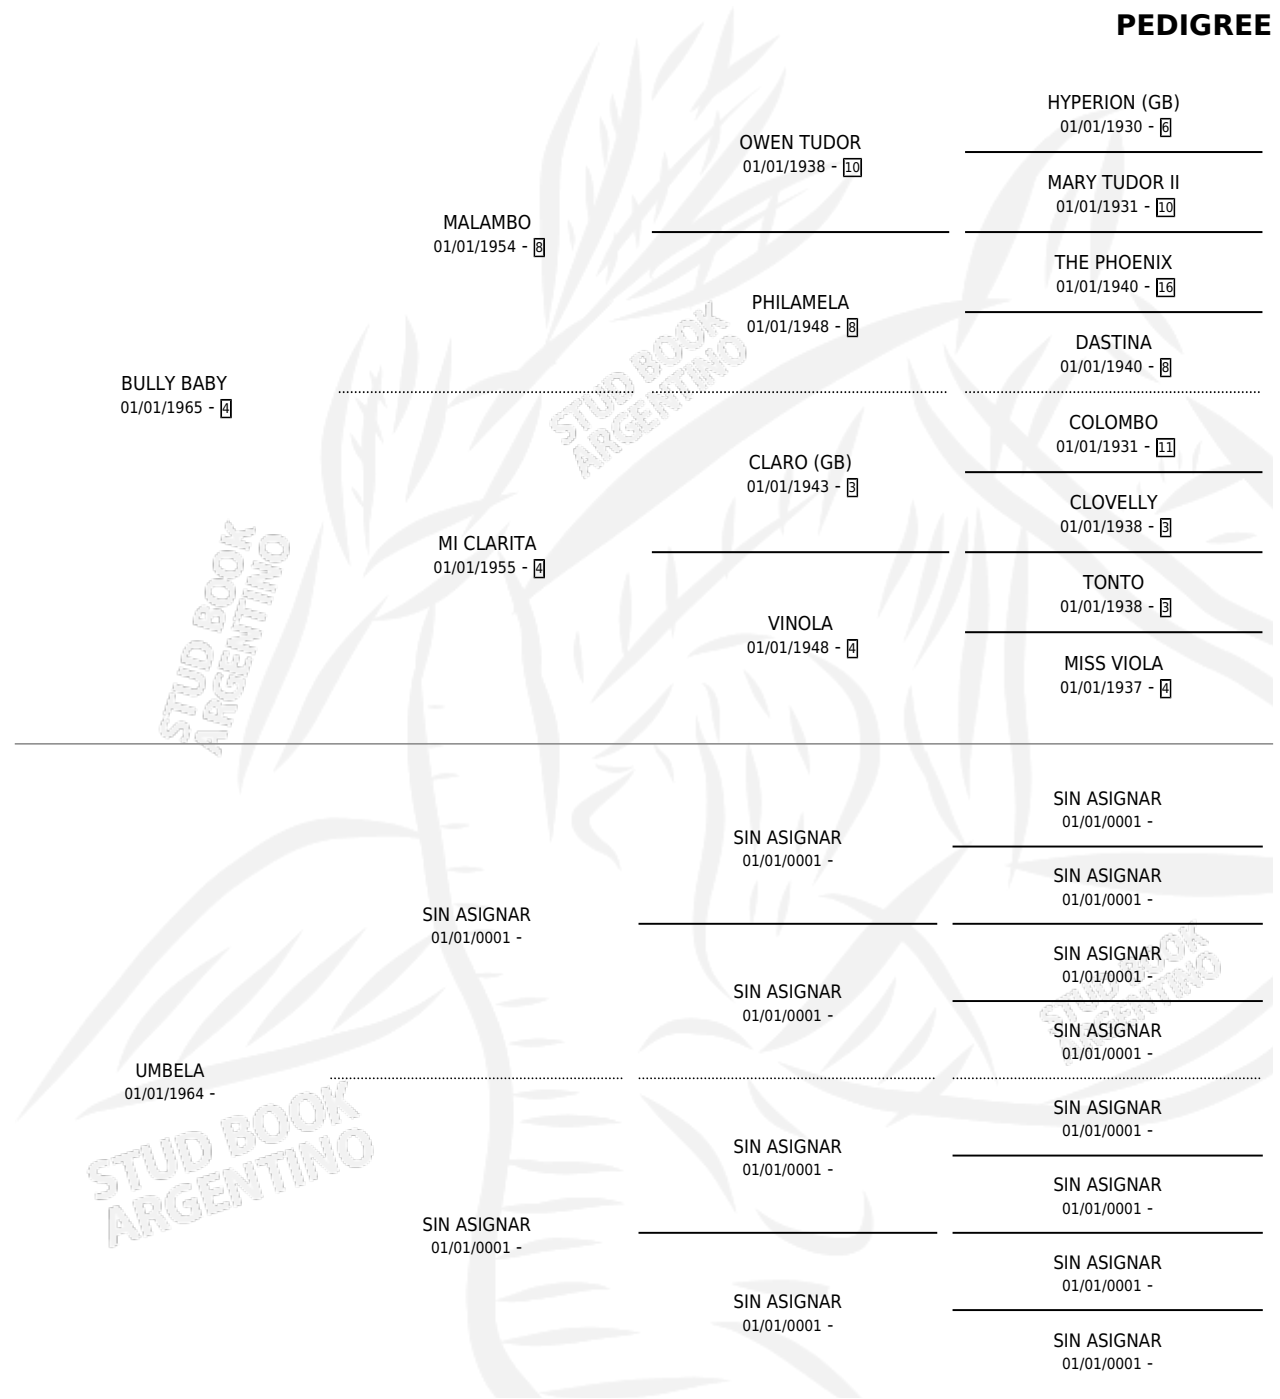

BULLY BELLA

PEDIGREE

por **BULLY BABY** y **UMBELA** por **SIN ASIGNAR**

Argentina · Hembra · Alazan Tostado · SP · 20/08/1977
Familia · Volumen 29

ESTADO

| | |
|------------------------------|---|
| TIPIFICACIÓN SANGUÍNEA | X |
| TIPIFICACIÓN POR ADN | X |
| PASAPORTE | X |
| IDENTIFICACIÓN POR MICROCHIP | X |
| REPRODUCTOR | ✓ |

Lugar de nacimiento: Campo particular

Criador: Sin dato

~

HIJOS

| | MACHOS | HEMBRAS |
|-----------------|--------|---------|
| 2 NACIERON | 1 | 1 |
| SIN ACTUACIONES | | |

S

mientos 2 / Efectividad 66.67%

| PADRILLO | PRODUCTO | CRIADOR | 1ER SERVICIO | ÚLTIMO SERVICIO |
|--------------|-----------------------------------|----------|--------------|-----------------|
| CHARM | BULLY CHARM (H Z, 24/10/1986) | SIN DATO | 30/10/1985 | 30/10/1985 |
| ADRIAN JONES | HIJO DEL VIENTO (M Z, 05/11/1984) | SIN DATO | | |