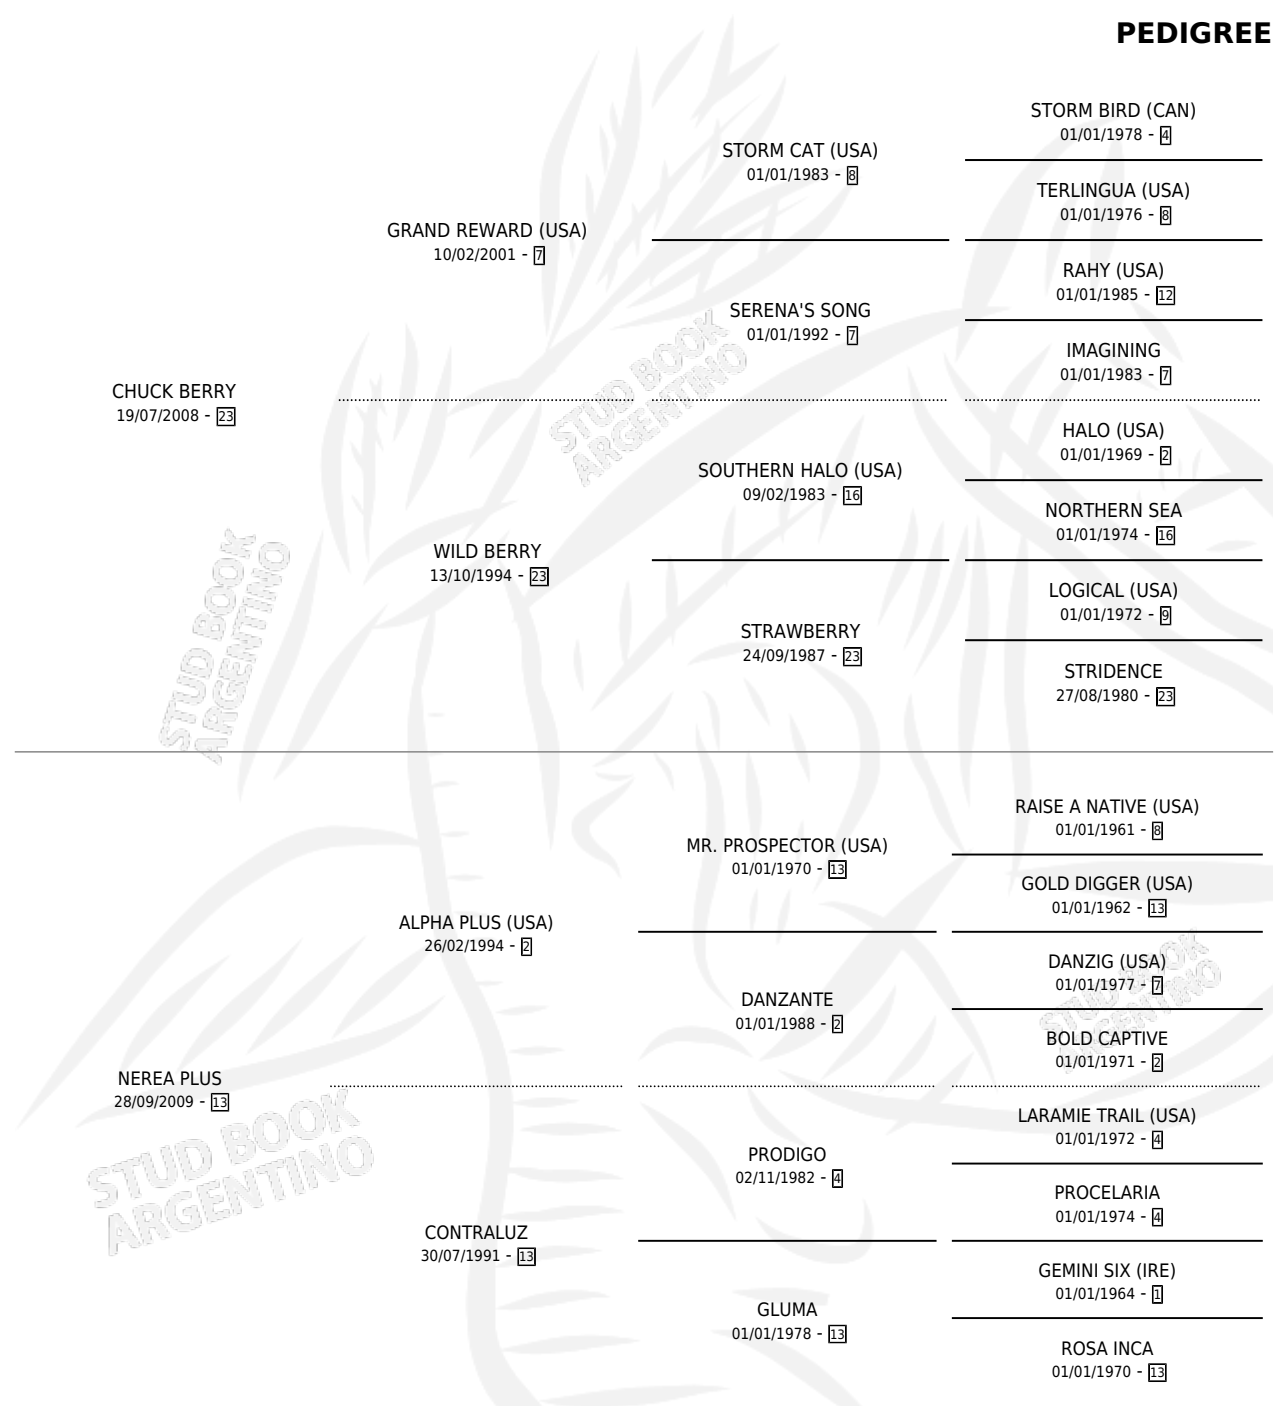

LINDO CHUCK

por CHUCK BERRY y NEREA PLUS por ALPHA PLUS (USA)

Argentina · Macho · Zaino · SP · 06/10/2017
Familia 13-e · Volumen 43

ESTADO

TIPIFICACIÓN SANGUÍNEA	X
TIPIFICACIÓN POR ADN	✓
PASAPORTE	✓
IDENTIFICACIÓN POR MICROCHIP	✓
REPRODUCTOR	X

Lugar de nacimiento: La Catedral De Palermo
Criador: Rios Matias Anibal

PEDIGREE