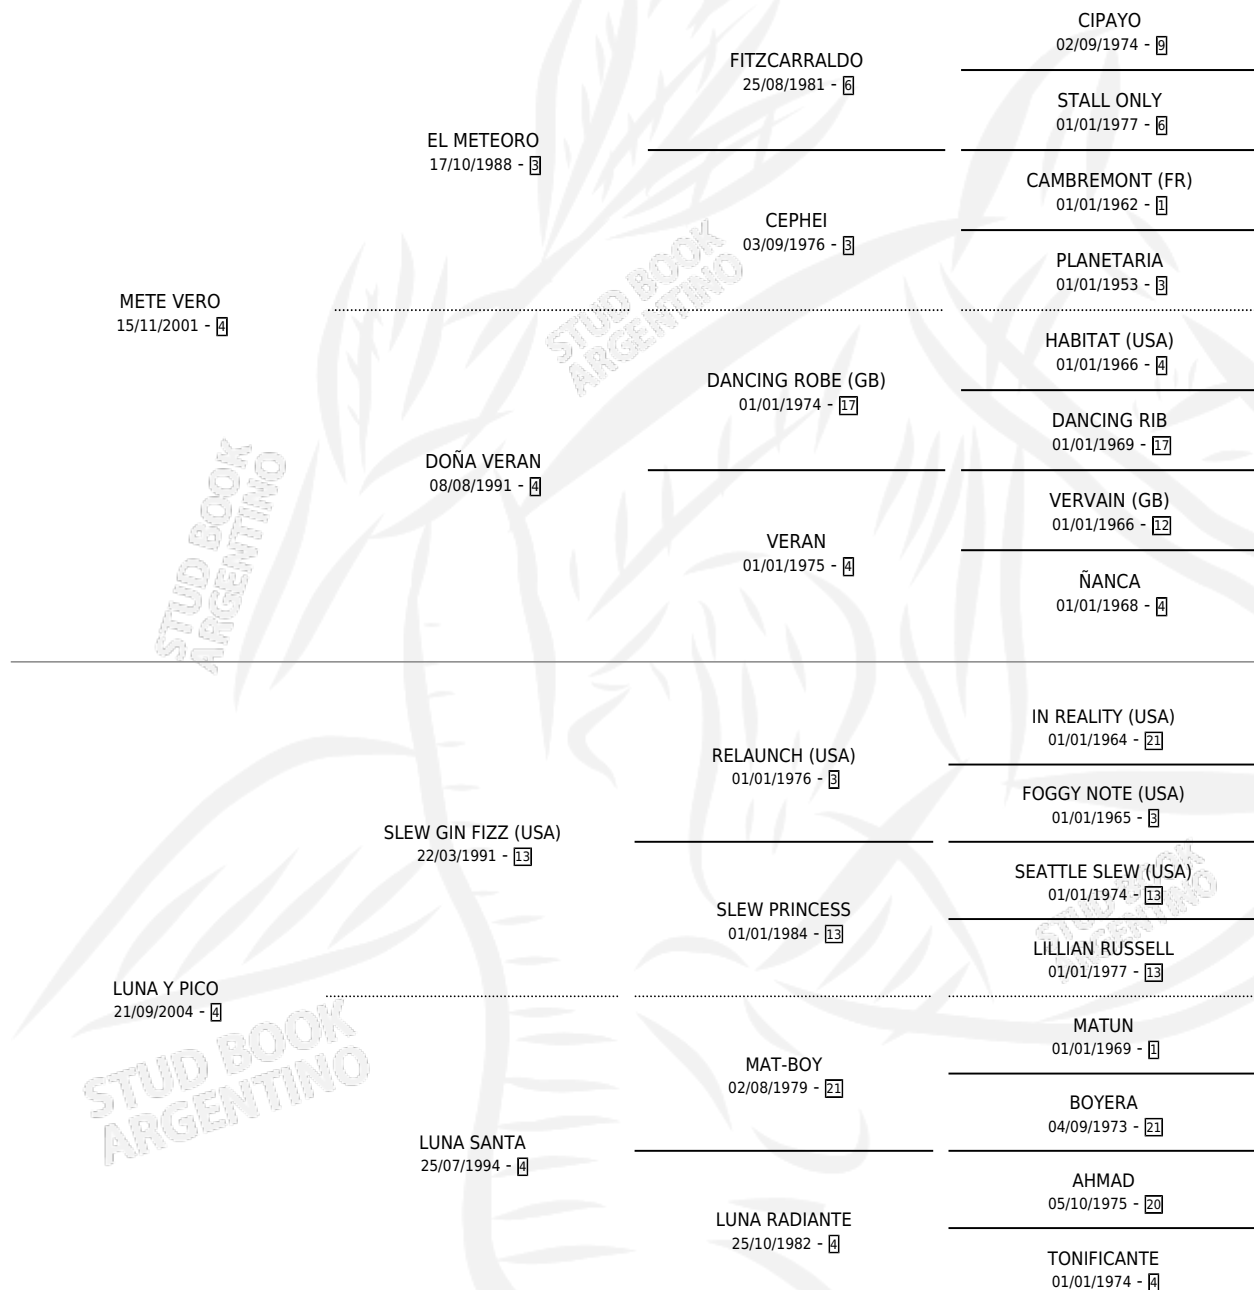

LUNA VERA

por **METE VERO** y **LUNA Y PICO** por **SLEW GIN FIZZ (USA)**

Argentina · Hembra · Zaino · SP · 08/09/2016
Familia 4-d · Volumen 42

ESTADO

TIPIFICACIÓN SANGUÍNEA	X
TIPIFICACIÓN POR ADN	X
PASAPORTE	X
IDENTIFICACIÓN POR MICROCHIP	X
REPRODUCTOR	X

Lugar de nacimiento: La Josefa

Criador: La Josefa

PEDIGREE

LUNA VERA

Datos oficiales del Stud Book Argentino

Documento generado el 12/05/2026

studbook.org.ar