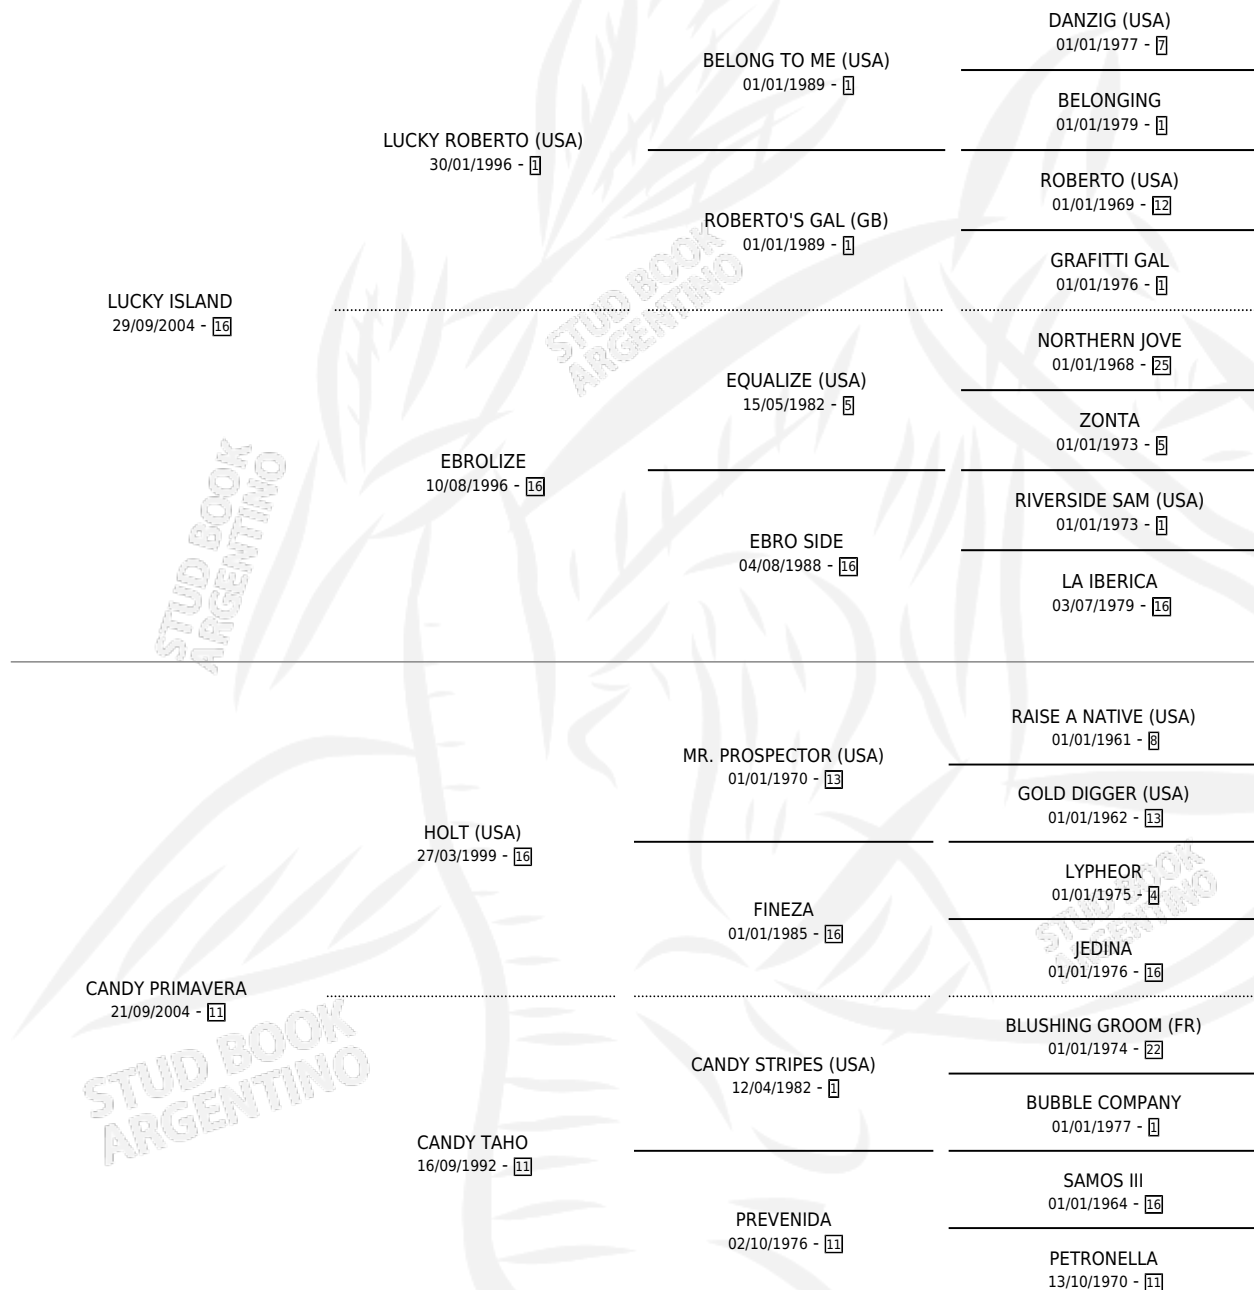

MALEVO

por **LUCKY ISLAND** y **CANDY PRIMAVERA** por **HOLT (USA)**

Argentina · Macho · Alazan · SP · 13/11/2017
Familia 11-e · Volumen 43

ESTADO

TIPIFICACIÓN SANGUÍNEA	X
TIPIFICACIÓN POR ADN	X
PASAPORTE	X
IDENTIFICACIÓN POR MICROCHIP	✓
REPRODUCTOR	X

Lugar de nacimiento: Establecimiento Maria Ines
Criador: Giustetto Javier Hugo

PEDIGREE

MALEVO

Datos oficiales del Stud Book Argentino

Documento generado el 14/05/2026

studbook.org.ar