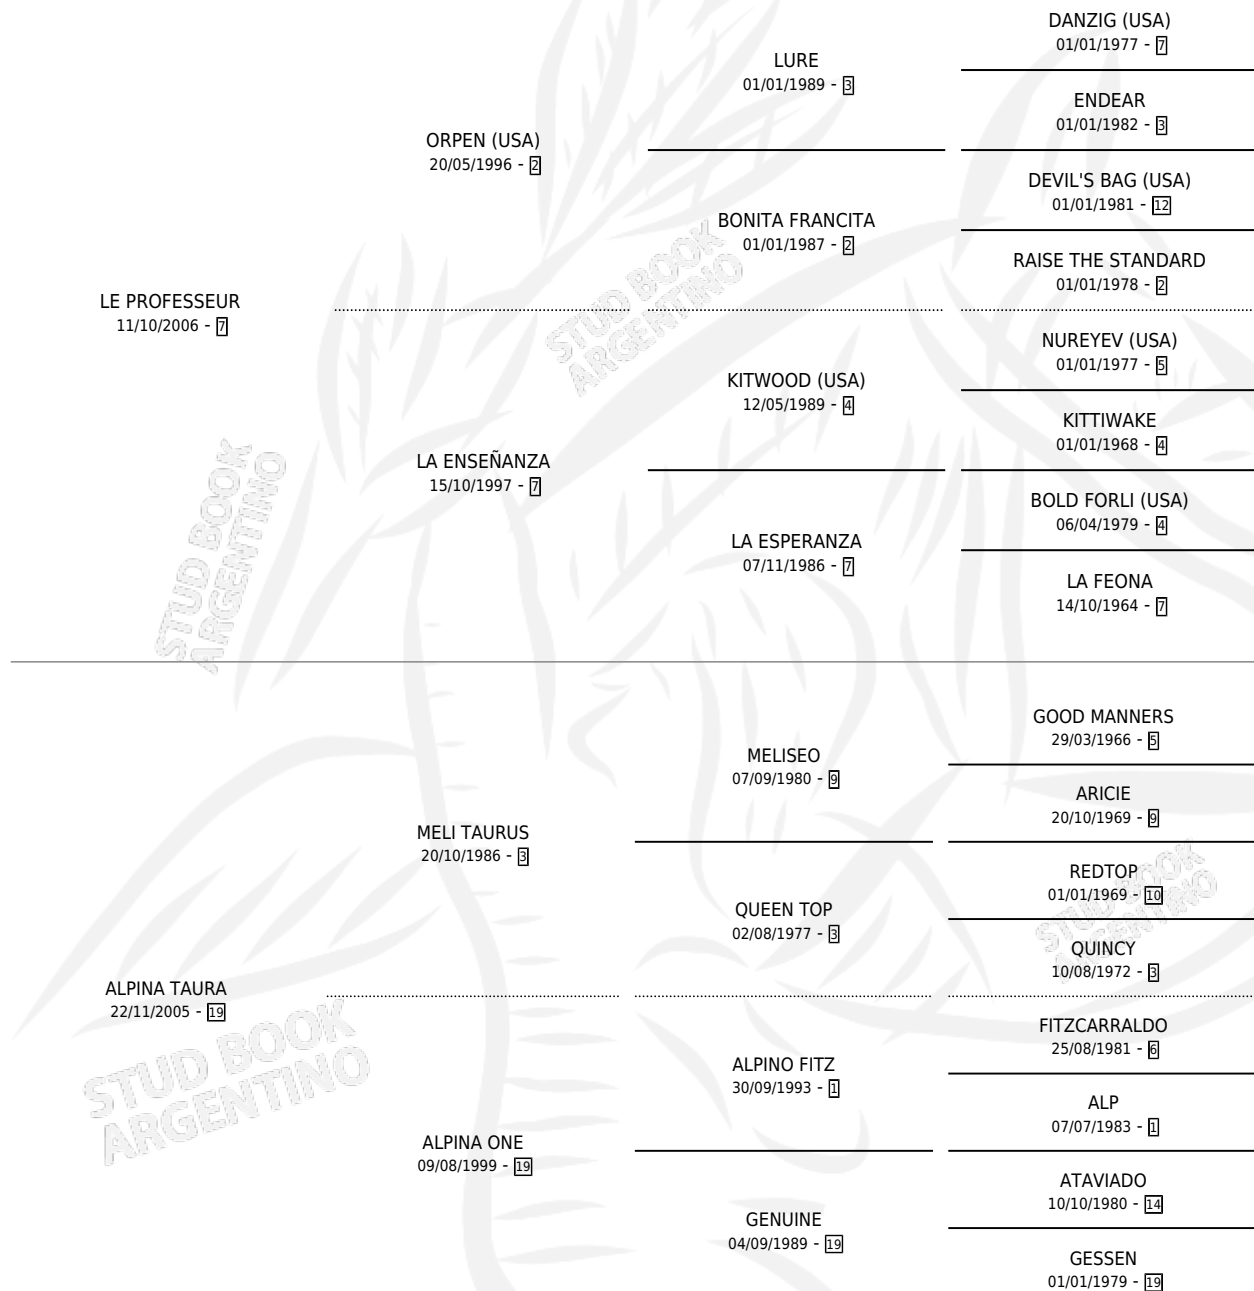

PROFE TAURO

por LE PROFESSEUR y ALPINA TAURA por MELI TAURUS

Argentina · Macho · Zaino · SP · 04/11/2017
Familia 19-c · Volumen 43

ESTADO

TIPIFICACIÓN SANGUÍNEA	X
TIPIFICACIÓN POR ADN	X
PASAPORTE	X
IDENTIFICACIÓN POR MICROCHIP	X
REPRODUCTOR	X

Lugar de nacimiento: El Marquez
Criador: Baroni Horacio Abel

PEDIGREE