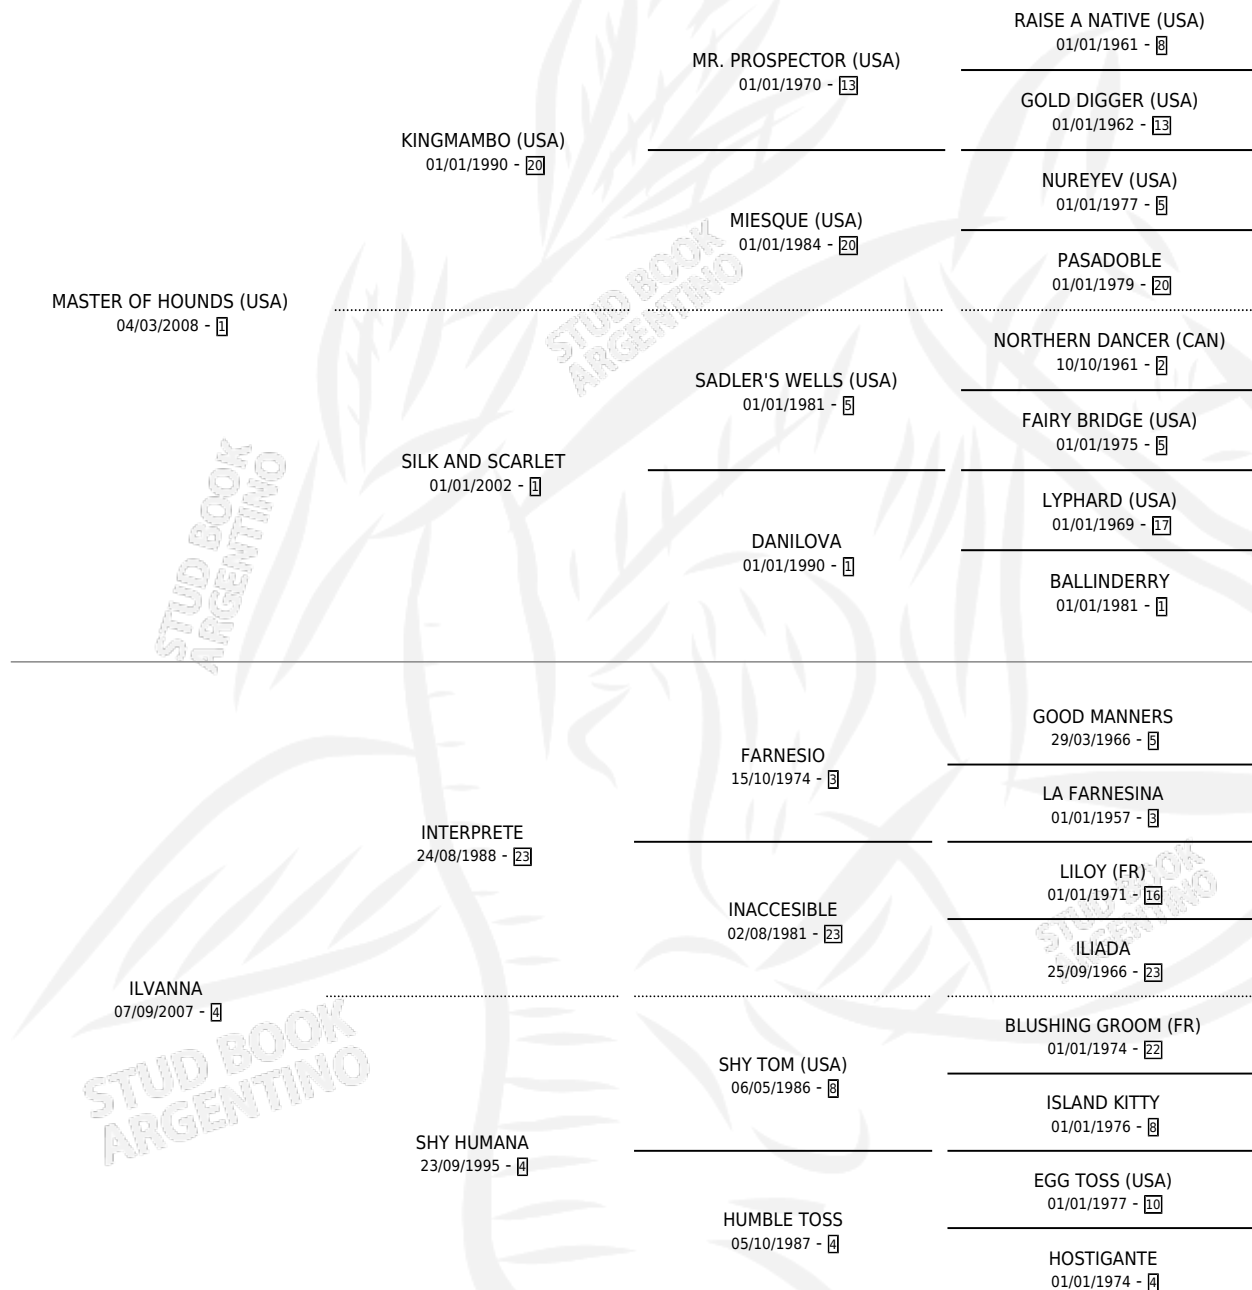

DONATELLA SPRING

por **MASTER OF HOUNDS (USA)** y **ILVANNA** por **INTERPRETE**

Argentina · Hembra · Zaino · SP · 18/09/2017
Familia 4-b · Volumen 43

ESTADO

TIPIFICACIÓN SANGUÍNEA	X
TIPIFICACIÓN POR ADN	✓
PASAPORTE	✓
IDENTIFICACIÓN POR MICROCHIP	✓
REPRODUCTOR	X

Lugar de nacimiento: Campo particular
Criador: Borda Luis

PEDIGREE

DONATELLA SPRING

Datos oficiales del Stud Book Argentino

Documento generado el 02/05/2026

studbook.org.ar