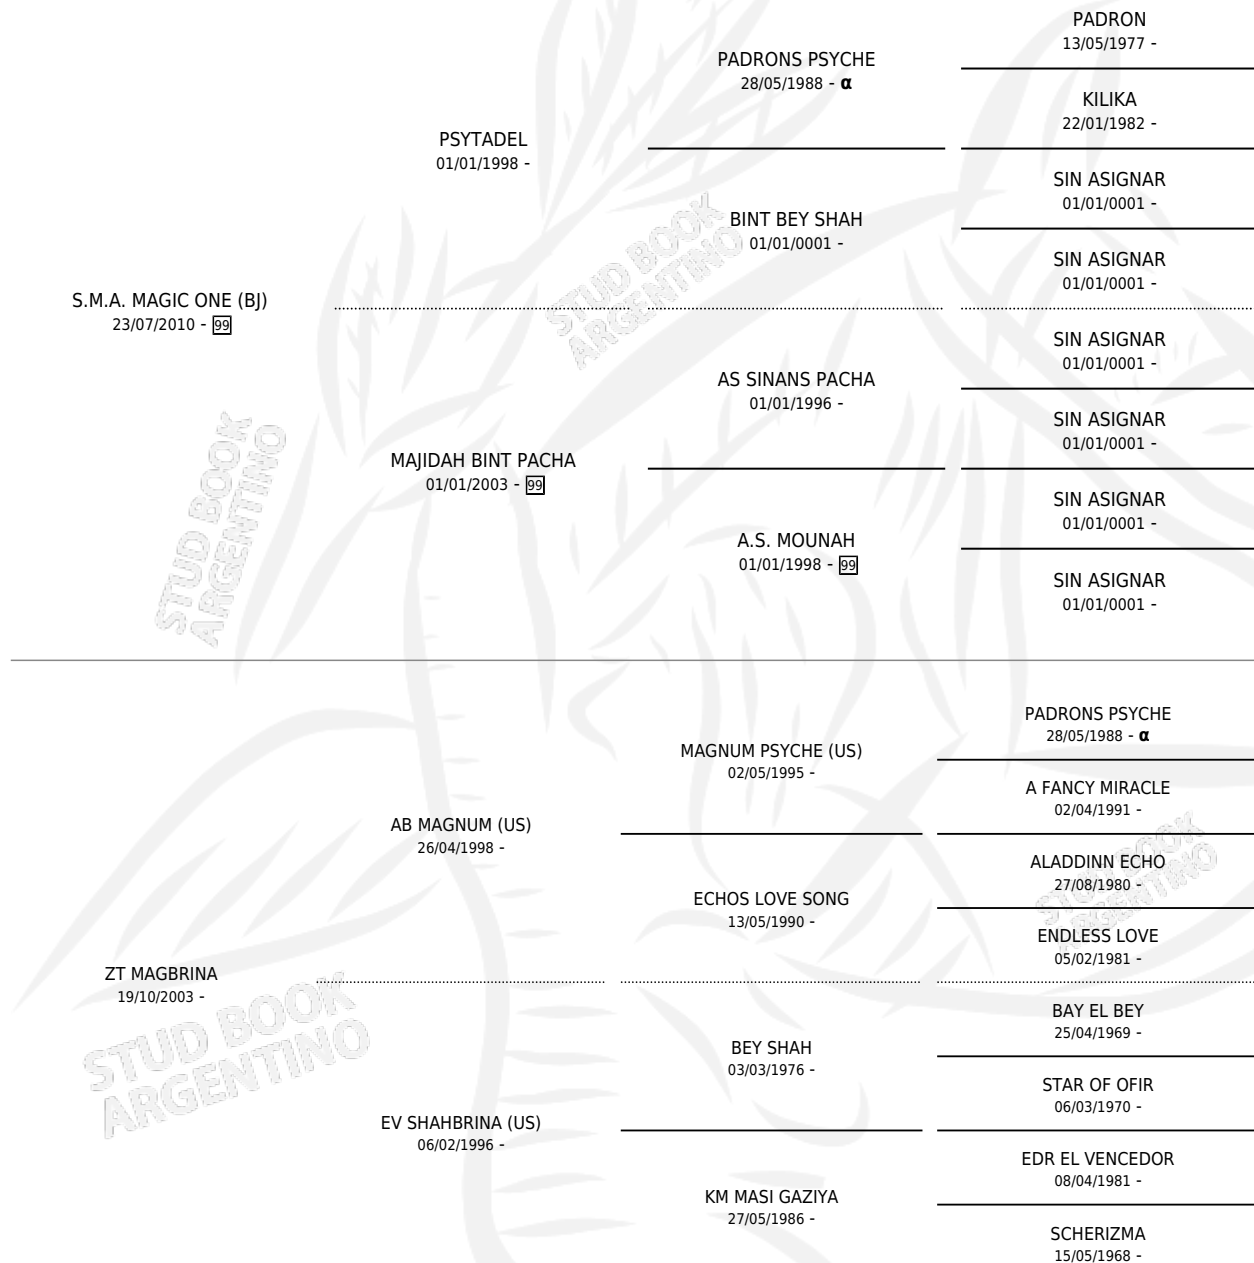

JC MAGIC MAG

por S.M.A. MAGIC ONE (BJ) y ZT MAGBRINA por AB
MAGNUM (US)

Argentina · Macho · Zaino · AP · 15/03/2018
Familia · Volumen 43

ESTADO

TIPIFICACIÓN SANGUÍNEA	X
TIPIFICACIÓN POR ADN	X
PASAPORTE	X
IDENTIFICACIÓN POR MICROCHIP	X
REPRODUCTOR	X

Lugar de nacimiento: Solyman
Criador: Solyman

PEDIGREE

INBREEDING : α

JC MAGIC MAG

Datos oficiales del Stud Book Argentino

Documento generado el 12/06/2026

studbook.org.ar