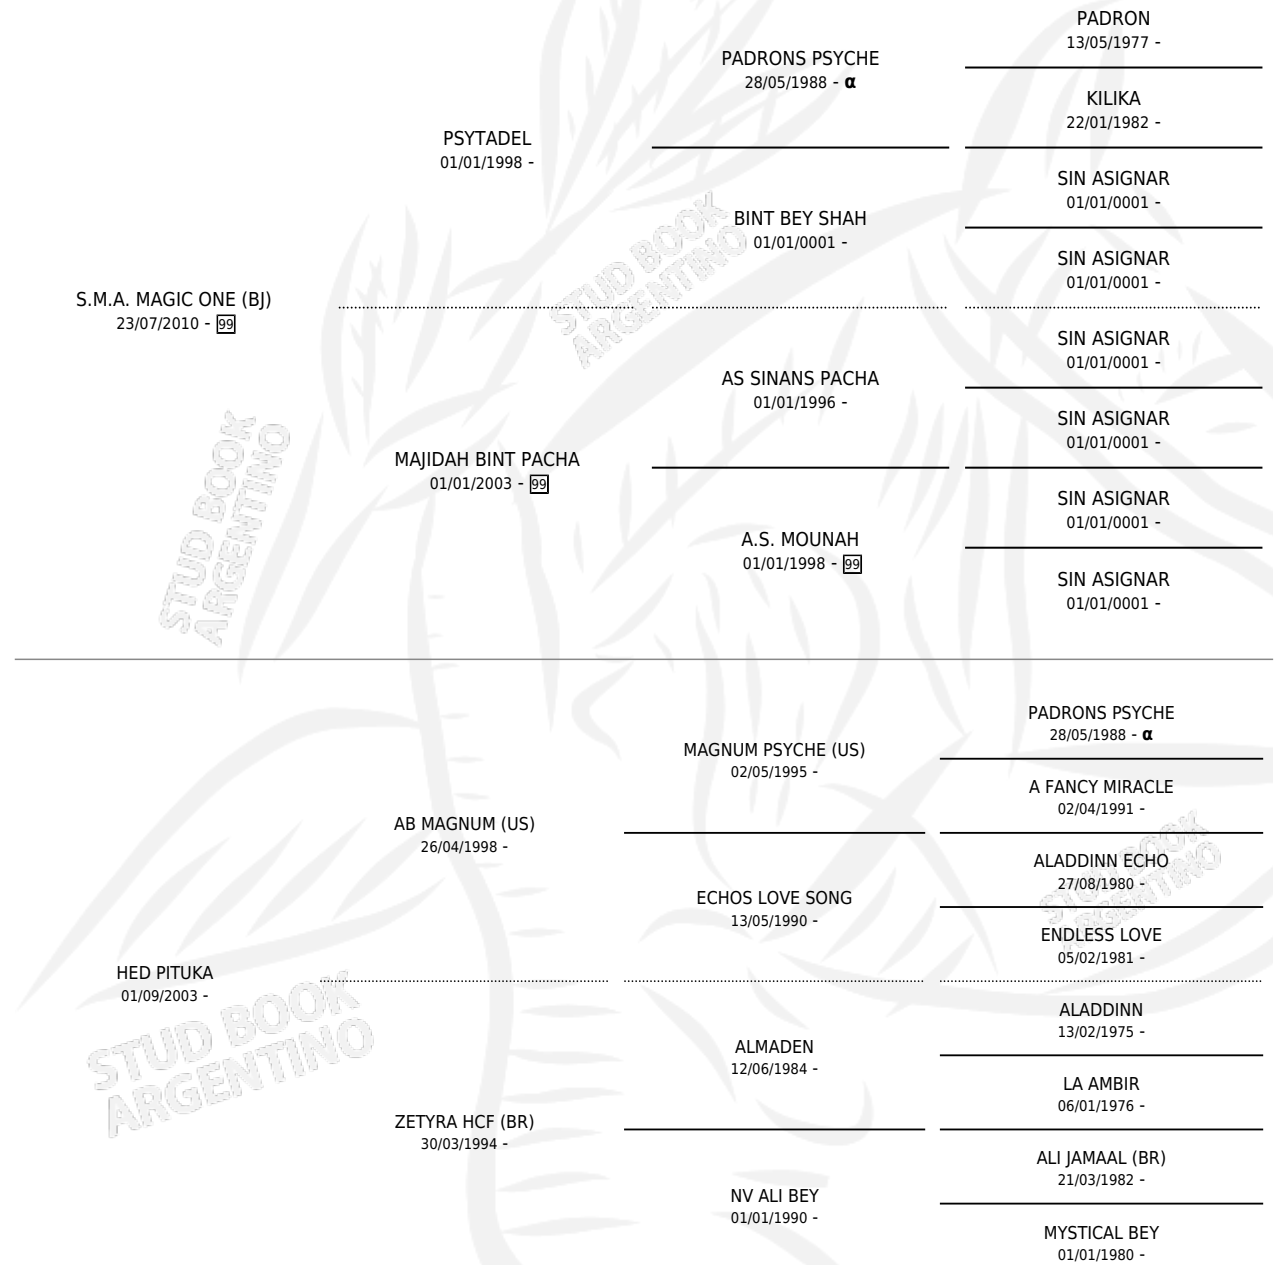

Lugar de nacimiento: La Catalina
Criador: La Catalina

~

HIJOS

	MACHOS	HEMBRAS
2 NACIERON	0	2
SIN ACTUACIONES		

PEDIGREE

INBREEDING : α

S

mientos 2 / Efectividad 100%