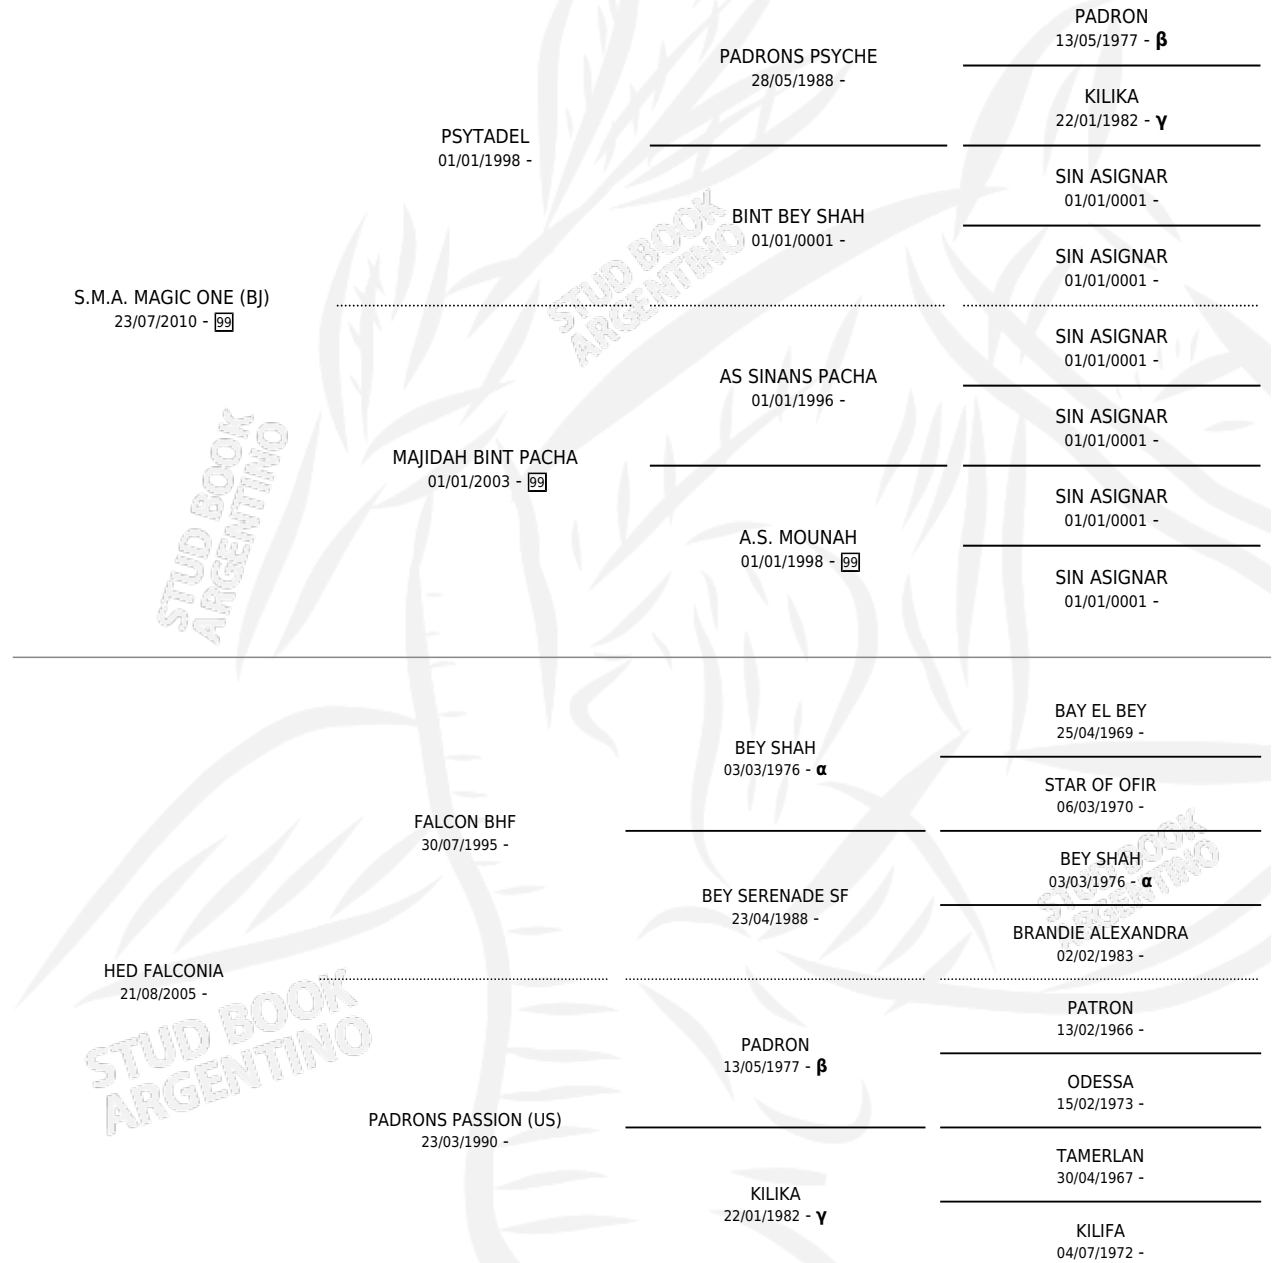

LC RODANO

por S.M.A. MAGIC ONE (BJ) y HED FALCONIA por FALCON BHF

Argentina · Macho · Zaino · AP · 14/02/2018
Familia · Volumen 43

ESTADO

TIPIFICACIÓN SANGUÍNEA	X
TIPIFICACIÓN POR ADN	✓
PASAPORTE	✓
IDENTIFICACIÓN POR MICROCHIP	✓
REPRODUCTOR	✓

Lugar de nacimiento: La Catalina
Criador: La Catalina

PEDIGREE

INBREEDING : α, β, γ

SERVICIOS PADRILLO

TEMPORADA	HARAS	SERVICIO	NAC.	EFFECTIVIDAD
2021	EL CORTIJO DE LAS PALMAS	4	0	0.00 %

LC RODANO

Datos oficiales del Stud Book Argentino