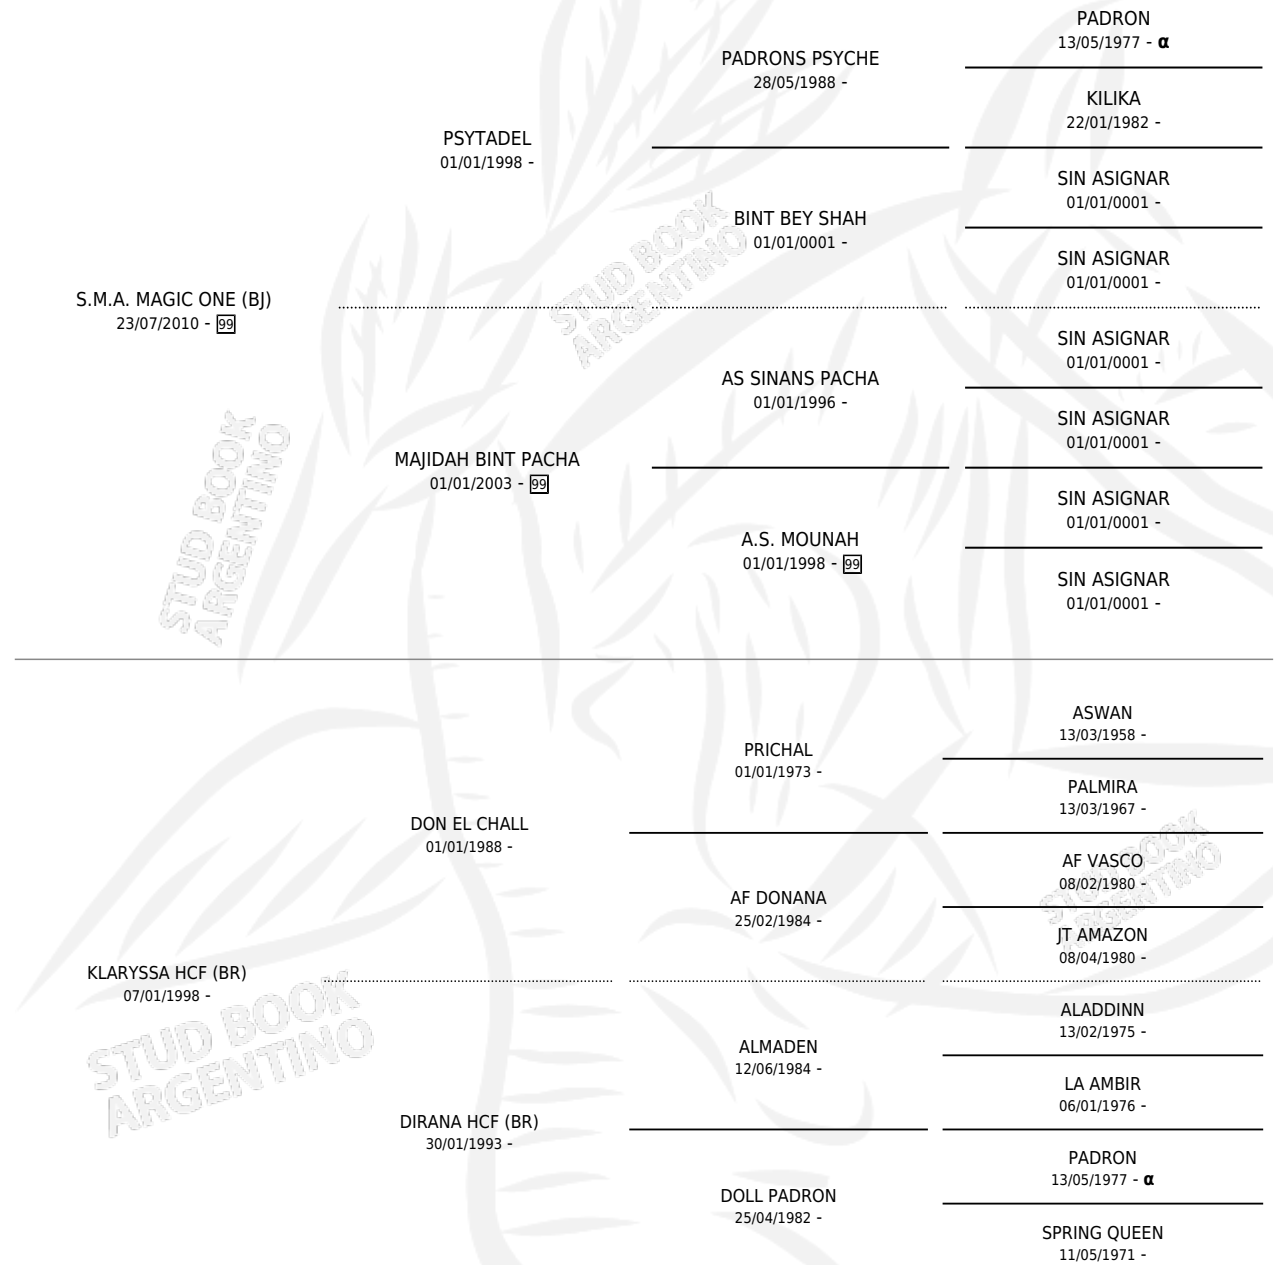

LC AXUM

por S.M.A. MAGIC ONE (BJ) y KLARYSSA HCF (BR) por
DON EL CHALL

Argentina · Macho · Tordillo · AP · 15/03/2018
Familia · Volumen 43

ESTADO

TIPIFICACIÓN SANGUÍNEA	X
TIPIFICACIÓN POR ADN	X
PASAPORTE	X
IDENTIFICACIÓN POR MICROCHIP	X
REPRODUCTOR	X

Lugar de nacimiento: La Catalina
Criador: La Catalina

PEDIGREE

INBREEDING : α

LC AXUM

Datos oficiales del Stud Book Argentino

Documento generado el 14/05/2026

studbook.org.ar