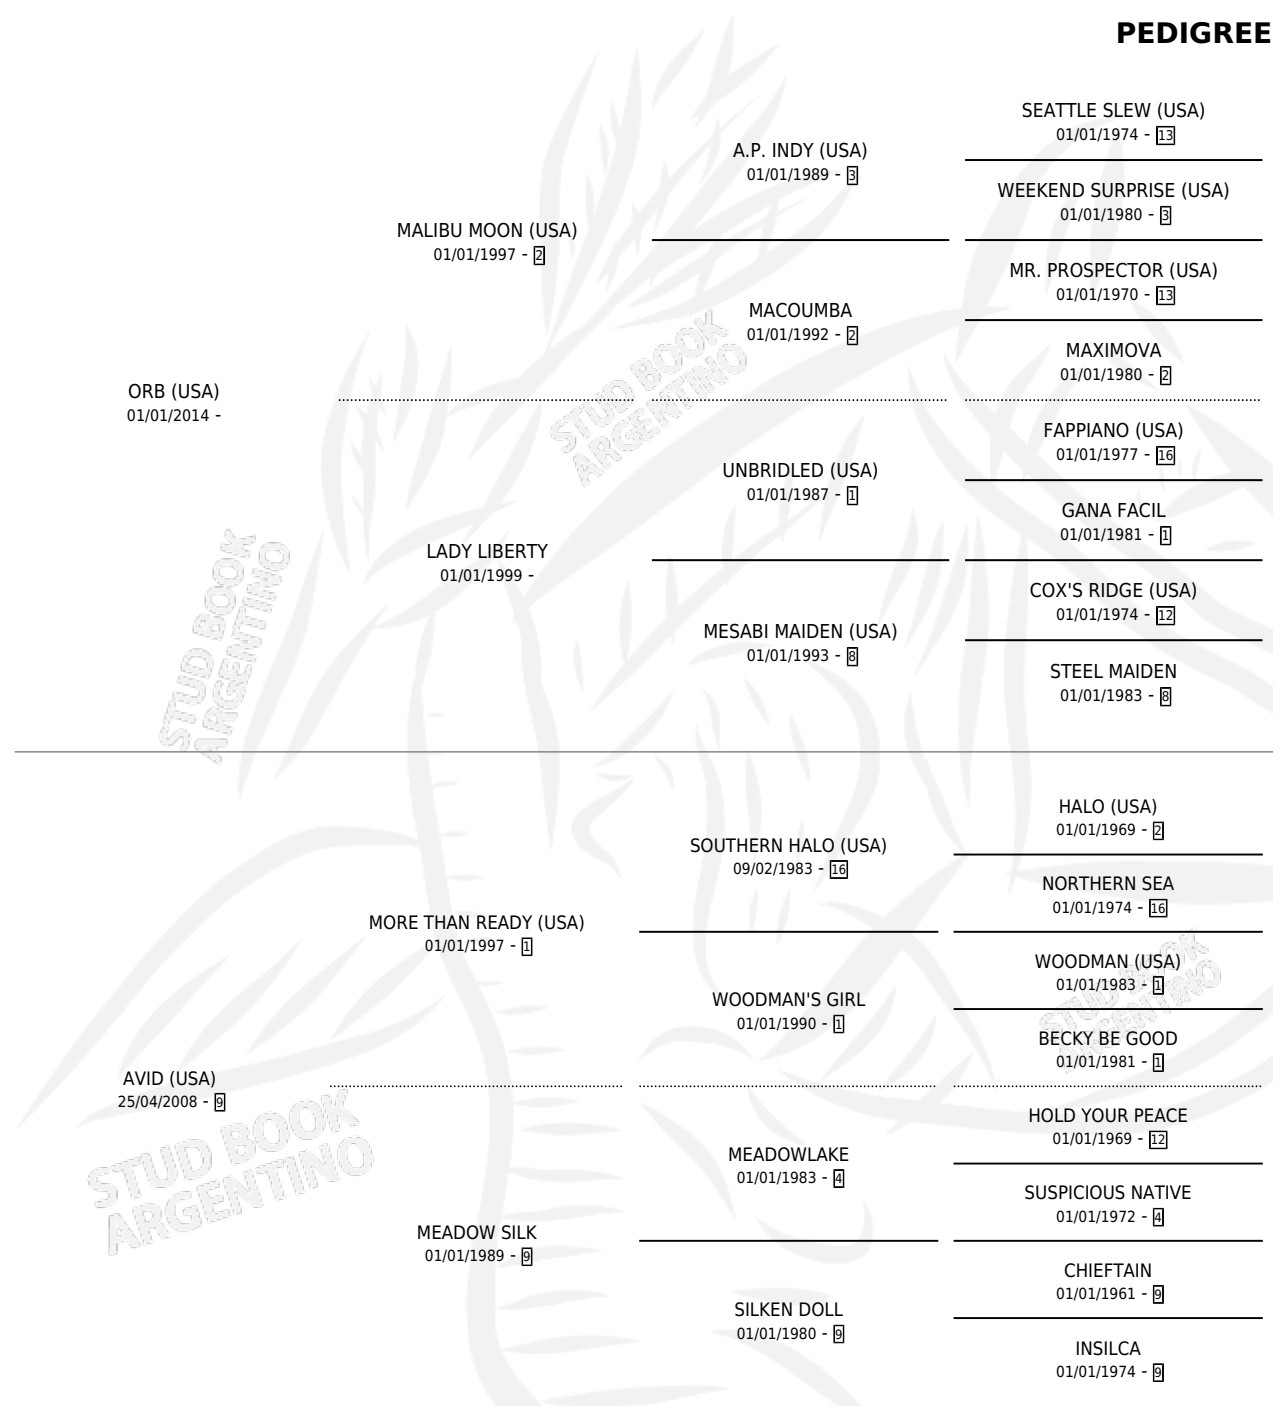

DONA VANESSA

por ORB (USA) y AVID (USA) por MORE THAN READY (USA)

Argentina · Hembra · Zaino · SP · 23/02/2018
Familia 9-b · Volumen 43

ESTADO

TIPIFICACIÓN SANGUÍNEA	X
TIPIFICACIÓN POR ADN	✓
PASAPORTE	✓
IDENTIFICACIÓN POR MICROCHIP	✓
REPRODUCTOR	✓

Lugar de nacimiento: La Leyenda De Areco
Criador: Cuestion De Fe S.A.

PEDIGREE