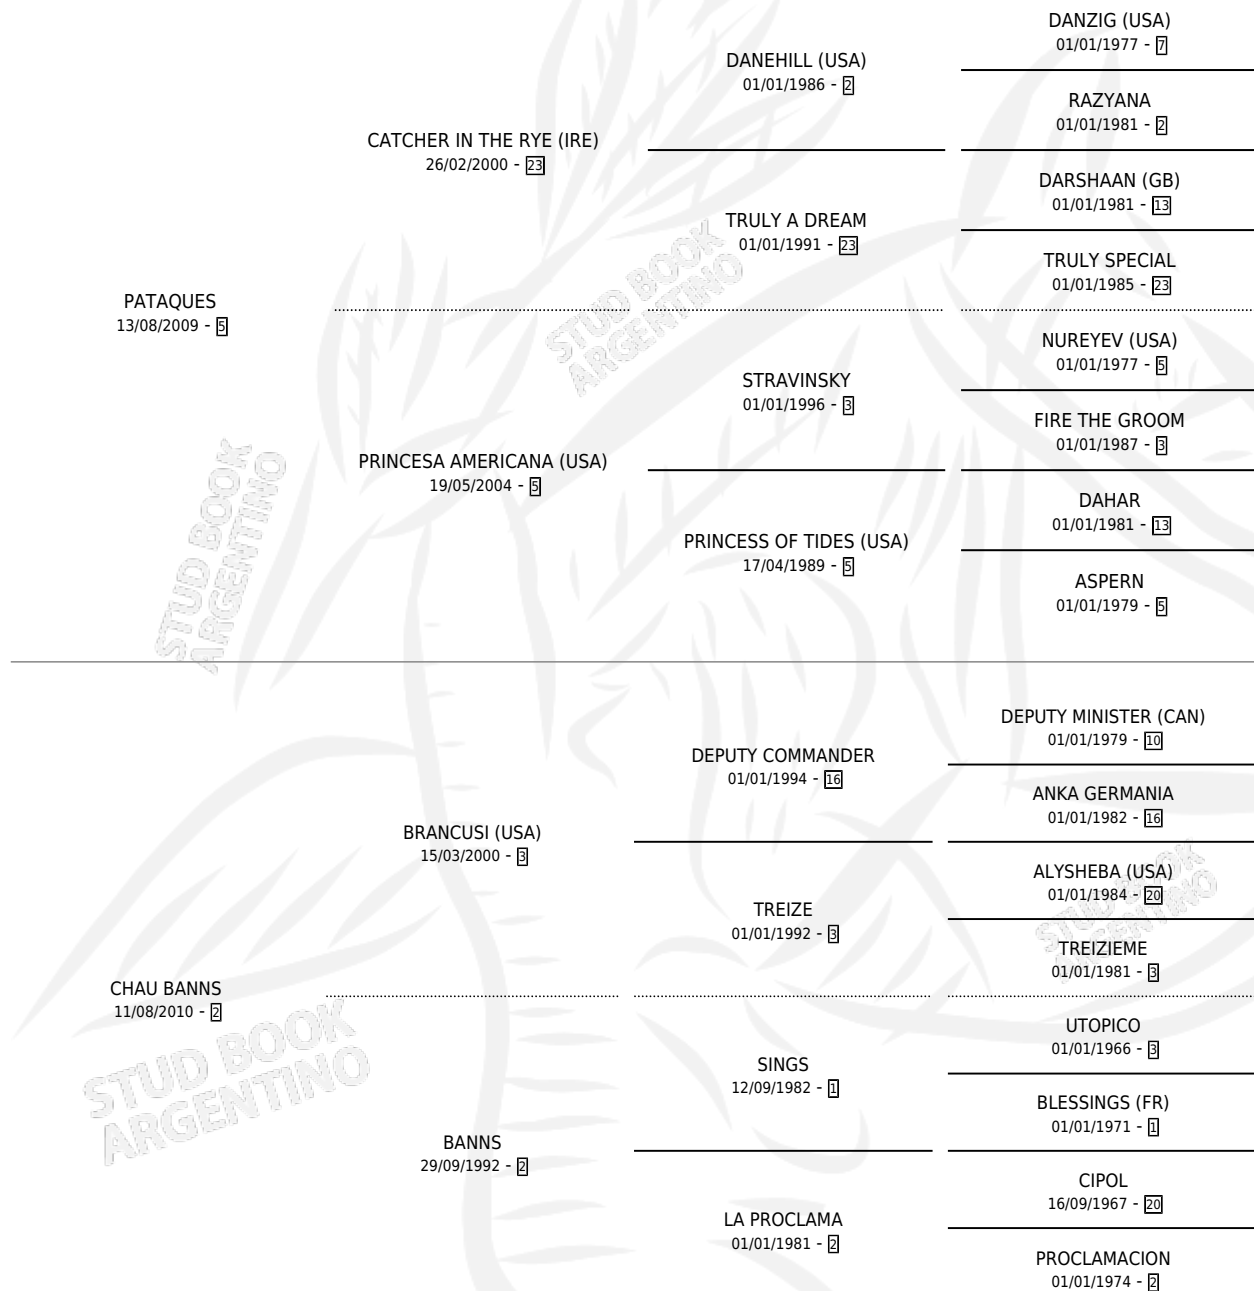

# LA CHETA BANNS

por PATAQUES y CHAU BANNS por BRANCUSI (USA)

Argentina · Hembra · Alazan · SP · 28/12/2017  
Familia 2-u · Volumen 43

## ESTADO

TIPIFICACIÓN SANGUÍNEA	X
TIPIFICACIÓN POR ADN	X
PASAPORTE	X
IDENTIFICACIÓN POR MICROCHIP	✓
REPRODUCTOR	X

**Lugar de nacimiento:** Reencuentro

**Criador:** Vera Dario Augusto y Do Santos Mario

## PEDIGREE