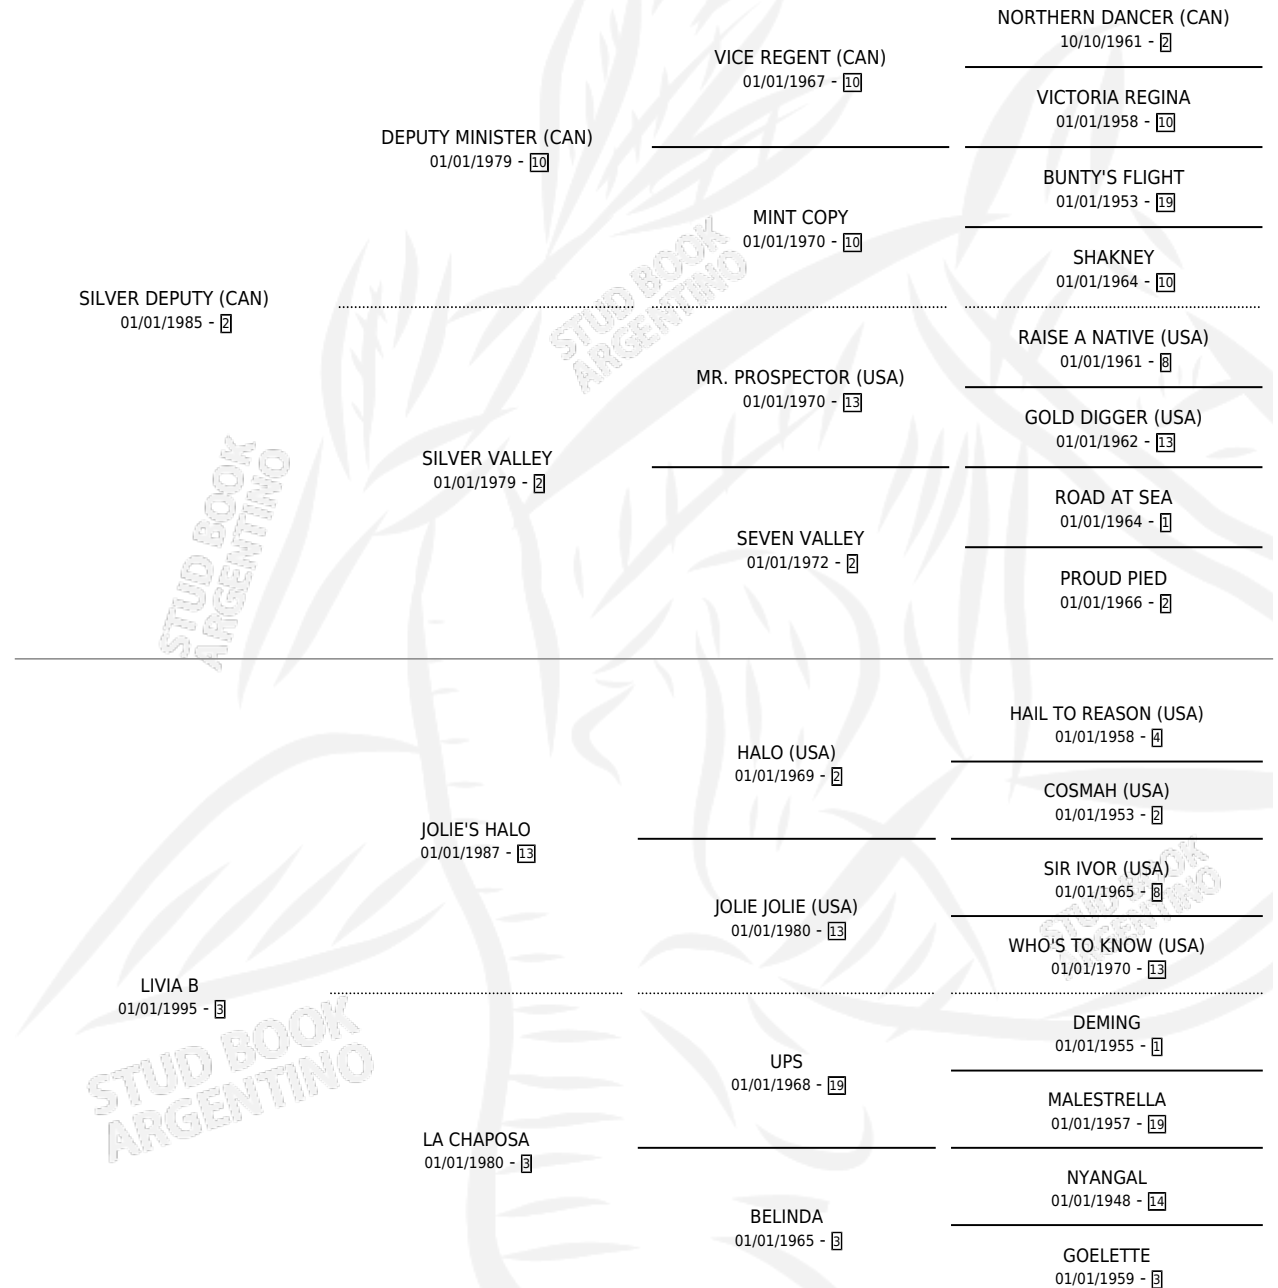

LADY H

por SILVER DEPUTY (CAN) y LIVIA B por JOLIE'S HALO

Argentina · Hembra · No Consigna · SP · 01/01/2002
Familia 3-b · Volumen 38

ESTADO

TIPIFICACIÓN SANGUÍNEA	X
TIPIFICACIÓN POR ADN	X
PASAPORTE	X
IDENTIFICACIÓN POR MICROCHIP	X
REPRODUCTOR	X

Lugar de nacimiento: Campo particular

Criador: Sin dato

~

HIJOS

	MACHOS	HEMBRAS
1 NACIERON	0	1
SIN ACTUACIONES		

PEDIGREE

LADY H

Datos oficiales del Stud Book Argentino