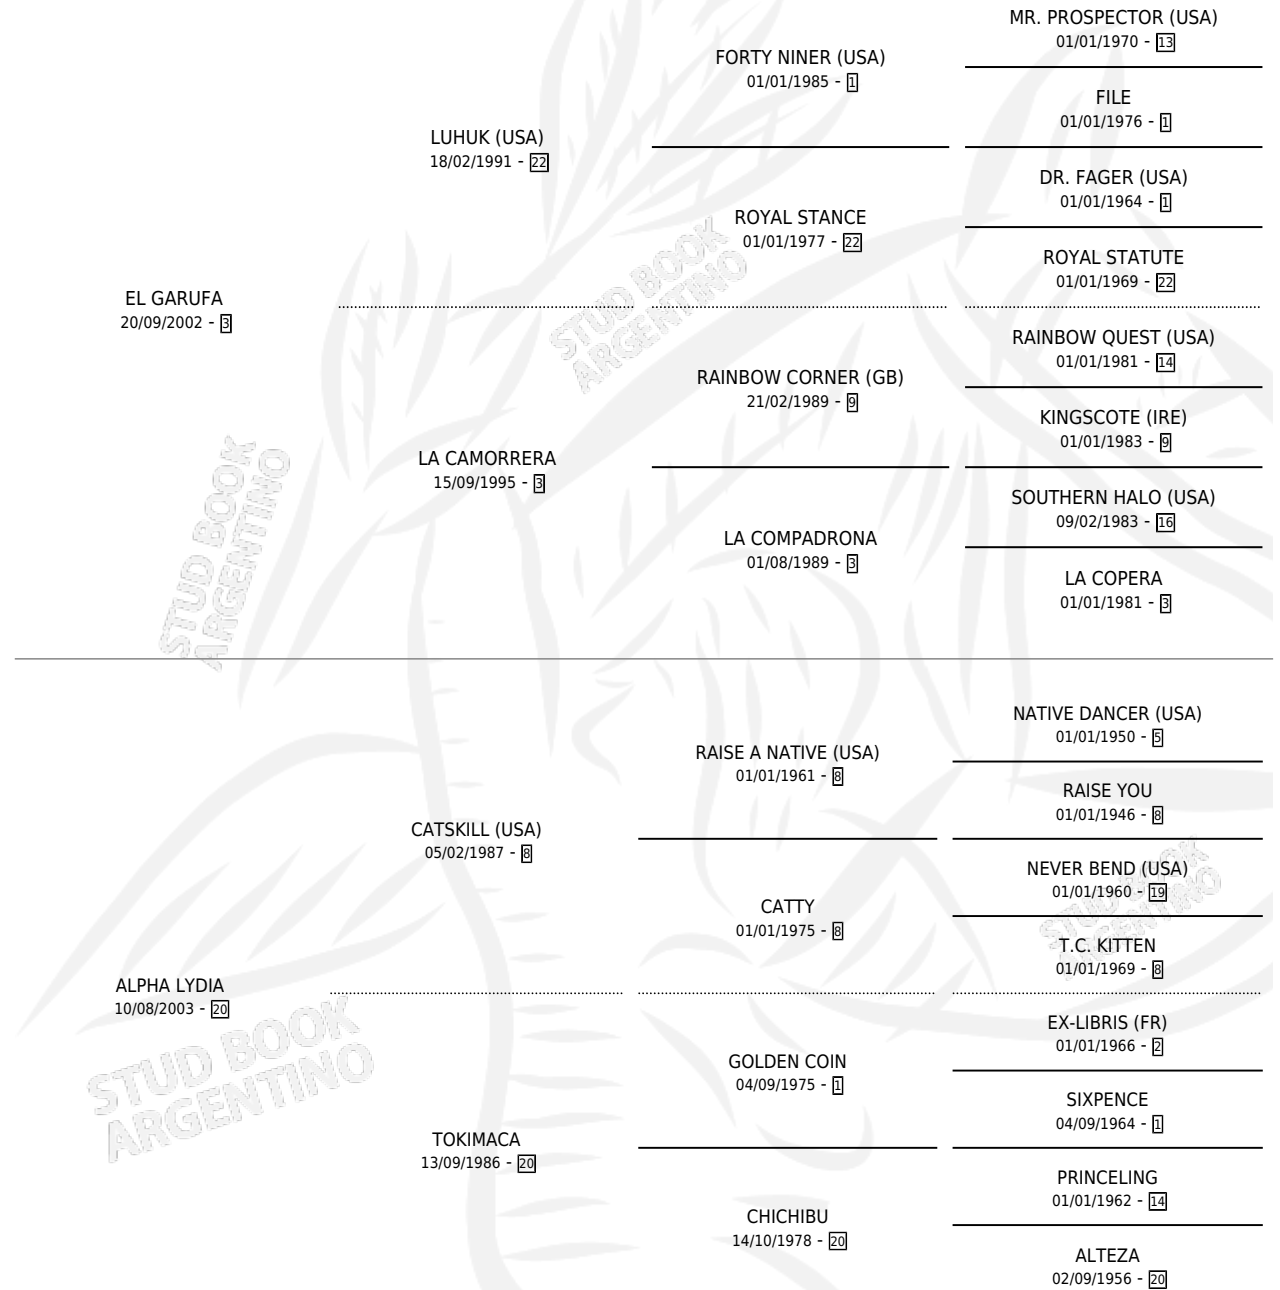

BERNARDO

por EL GARUFA y ALPHA LYDIA por CATSKILL (USA)

Argentina · Macho · Alazan · SP · 18/09/2015
Familia 20-d · Volumen 42

ESTADO

TIPIFICACIÓN SANGUÍNEA	X
TIPIFICACIÓN POR ADN	X
PASAPORTE	X
IDENTIFICACIÓN POR MICROCHIP	✓
REPRODUCTOR	X

Lugar de nacimiento: Malalhue
Criador: Dutroc Ricardo Alfredo

PEDIGREE

BERNARDO

Datos oficiales del Stud Book Argentino

Documento generado el 27/04/2026

studbook.org.ar