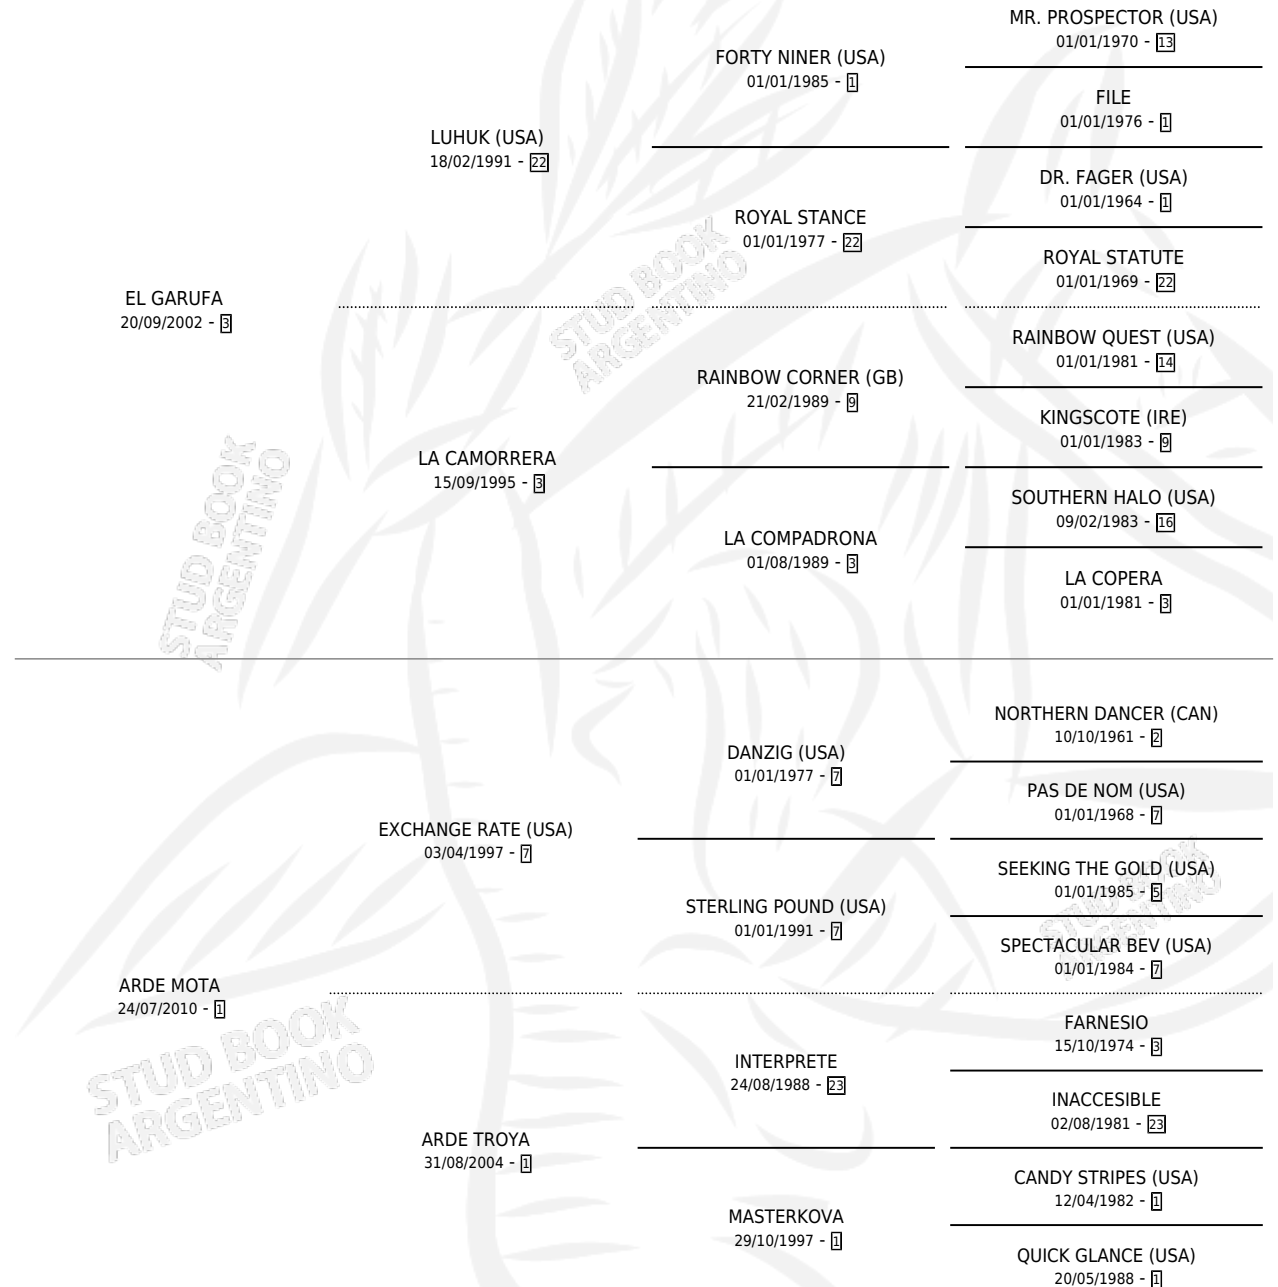

EL ENCENDIDO

por EL GARUFA y ARDE MOTA por EXCHANGE RATE (USA)

Argentina · Macho · Zaino · SP · 20/10/2015
Familia 1-x · Volumen 42

ESTADO

TIPIFICACIÓN SANGUÍNEA	X
TIPIFICACIÓN POR ADN	X
PASAPORTE	X
IDENTIFICACIÓN POR MICROCHIP	✓
REPRODUCTOR	X

Lugar de nacimiento: Malalhue
Criador: Maruffo Carlos Sucesion

PEDIGREE

EL ENCENDIDO

Datos oficiales del Stud Book Argentino

Documento generado el 10/05/2026

studbook.org.ar