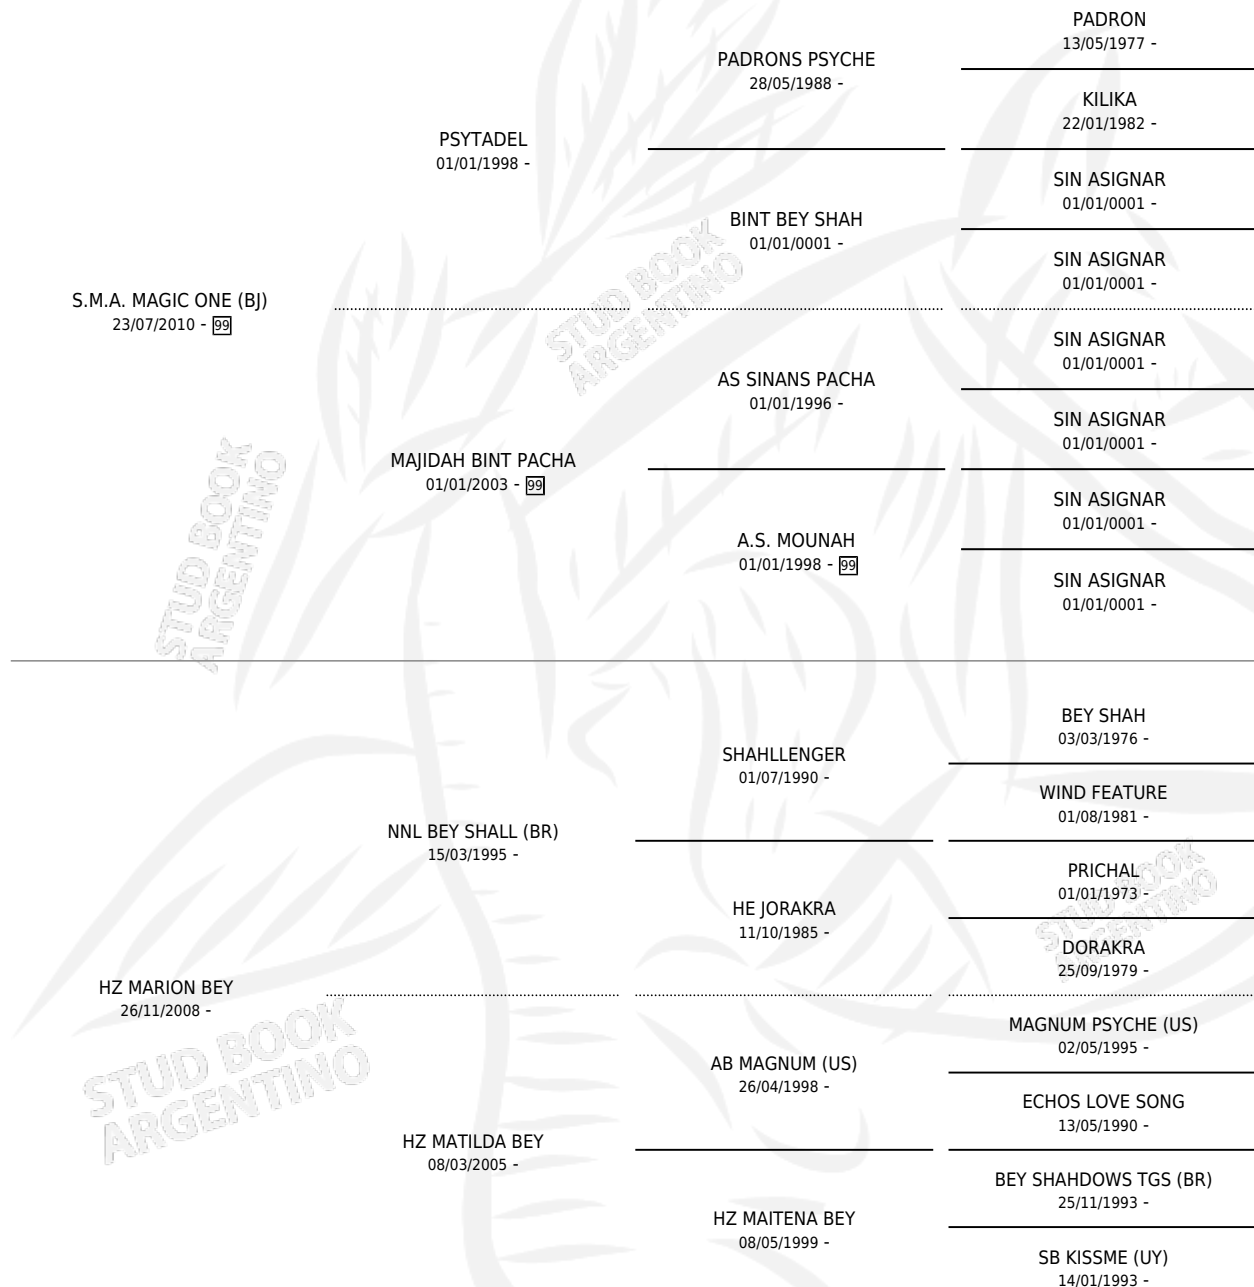

HC ULISES

por S.M.A. MAGIC ONE (BJ) y HZ MARION BEY por NNL BEY SHALL (BR)

Argentina · Macho · Zaino · AP · 12/03/2018
Familia · Volumen 43

ESTADO

TIPIFICACIÓN SANGUÍNEA	X
TIPIFICACIÓN POR ADN	✓
PASAPORTE	✓
IDENTIFICACIÓN POR MICROCHIP	✓
REPRODUCTOR	✓

Lugar de nacimiento: La Catalina
Criador: Fornieles Santiago

~

HIJOS

	MACHOS	HEMBRAS
2 NACIERON	0	2
SIN ACTUACIONES		

PEDIGREE

SERVICIOS PADRILLO

TEMPORADA	HARAS	SERVICIO	NAC.	EFFECTIVIDAD
2025	LA GABYTA	3	0	0.00 %
2023	LA GABYTA	1	1	100 %
2022	LA GABYTA	1	1	100 %